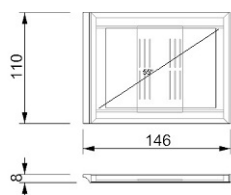

MOVIE PORTA TV

DISEGNO REFLEX

mc kg

Porta TV in vetro specchio Supersilver con serigrafia nera per TV LED con spessore massimo 7cm. Cornici lineari in legno laccato opaco henné. Prese USB - HDMI su telaio.

Mirror/TV container in Supersilver mirror with black serigraphy for LED televisions with maximum thickness 7cm. Straight wooden frames matt lacquered henné colour. USB - HDMI connections on the frame.

MISURE STANDARD/STANDARD SIZE/STANDARDGRÖSSEN/MESURES STANDARDS

146 x 8 x 110 h
TV fino 55" / till 55" / bis 55" / jusqu'à 55"

0,38

160 x 8 x 220 h
TV fino 60" / till 60" / bis 60" / jusqu'à 60"

0,80

FINITURE OPZIONALI/OPTIONAL FINISH/SONDER-AUSFÜHRUNGEN/FINITIONS EN OPTION

MISURE STANDARD/STANDARD SIZE/STANDARDGRÖSSEN/MESURES STANDARDS

220 x 37 x 220 h
TV fino 70" / TV till 70" / bis 70" / jusqu'à 70"

1,65 227

Modulo inferiore in legno laccato opaco* / Bottom module in matt lacquered* wood / Modul aus matt-lackiertem* Holz / Module inférieur en bois laqué mat*