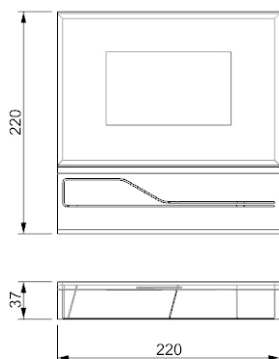

Porta TV in vetro specchio Supersilver con serigrafia nera per TV LED (spessore massimo 7cm) con cornici in legno laccato opaco henné. Modulo inferiore speciale Segno libreria (disegno Pininfarina) con illuminazione Led. Prese USB - HDMI su telaio con sportellino.

Mirror/TV container in Supersilver mirror with black serigraphy for LED TV (7cm maximum thickness) with frames in matt lacquered wood Henné colour, with LED lighting system. Special module of Segno Libreria (Pininfarina design). USB - HDMI connections on the frame

Spiegel/TV-Container aus Supersilver-Glas mit schwarzem Siebdruck für LED-TV (max. Stärke 7 cm) mit matt-lackiertem Holzrahmen, Henné Farbe. Ausgestattet mit unterem Sonder-Modul von Segno Libreria (Pininfarina design) mit LED Lichtanlage. USB - HDMI Dosen auf Rahmen.

Miroir/porte-TV en verre miroir Supersilver sérigraphié noir pour TV-LED (ép. max. 7cm) avec cadres en bois laqué mat henné. Lié à un module inférieur spécial de Segno Libreria (design Pininfarina) avec éclairage à LED. USB - HDMI connections sur le cadre.

MISURE STANDARD/STANDARD SIZE/STANDARDGRÖSSEN/MESURES STANDARDS

220 x 37 x 220 h
TV fino 70" / TV till 70" / bis 70" / jusqu'à 70"

1,65 227

Modulo inferiore in legno laccato opaco* / Bottom module in matt lacquered* wood / Modul aus matt-lackiertem* Holz / Module inférieur en bois laqué mat*

Modulo inferiore e zoccolo in Rovere Henné o Noce Canaletto. Schiena in laccato opaco* / Bottom module and plinth in Henné Oakwood or Canaletto Walnut with back in matt lacquered* finish. / Modul und Sockel aus Eichenholz Henné oder Canaletto Nussbaum. Rückwand aus matt-lackiertem* Holz. / Module inférieur et socle en Chêne Henné ou Noyer Canaletto avec dos en bois laqué mat*

Modulo inferiore in Rovere Henné o Noce Canaletto / Bottom module in Henné Oakwood or Canaletto Walnut / Modul aus Eichenholz Henné oder Canaletto Nussbaum / Module inférieur en Chêne Henné ou Noyer Canaletto

Modulo inferiore e zoccolo in ottone (104M) satinato. Schiena in ebano lucido. / Bottom module and plinth in satin brass (104M) finish. Back in shiny epony wood. / Modul und Sockel Ausführung satiniert Messing (104M). Rückwand aus glänzend Ebenholz. / Module inférieur et socle en laiton (104M) satiné. Dos en ebène brillant.

**All'ordine specificare: marca, modello e pollici di TV (sp. max cm 7) / **At the order to specify: brand, model and inches of the TV (max thickness cm 7) / **Bei der Bestellung folgenden Angabe sind genau anzugeben: Zeichen, Model und Zoll von TV (max. St. 7 cm) / **A la commande, à spécifier: marque, modèle et pouces du téléviseur (ép.max cm 7)