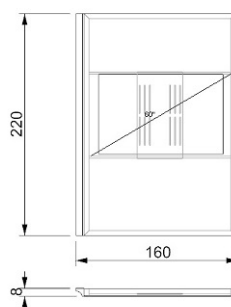

MOVIE PORTA TV

DISEGNO REFLEX

mc kg

Porta TV in vetro specchio Supersilver con serigrafia nera per TV LED con spessore massimo 7cm. Cornici lineari in legno laccato opaco henné. Prese USB - HDMI su telaio.

Mirror/TV container in Supersilver mirror with black serigraphy for LED televisions with maximum thickness 7cm. Straight wooden frames matt lacquered henné colour. USB - HDMI connections on the frame.

MISURE STANDARD/STANDARD SIZE/STANDARDGRÖSSEN/MESURES STANDARDS

146 x 8 x 110 h
TV fino 55" / till 55" / bis 55" / jusqu'à 55"

0,38

160 x 8 x 220 h
TV fino 60" / till 60" / bis 60" / jusqu'à 60"

0,80

FINITURE OPZIONALI/OPTIONAL FINISH/SONDER-AUSFÜHRUNGEN/FINITIONS EN OPTION

MISURE STANDARD/STANDARD SIZE/STANDARDGRÖSSEN/MESURES STANDARDS

220 x 37 x 220 h
TV fino 70" / TV till 70" / bis 70" / jusqu'à 70"

1,65 227

Modulo inferiore in legno laccato opaco* / Bottom module in matt lacquered* wood / Modul aus matt-lackiertem* Holz / Module inférieur en bois laqué mat*