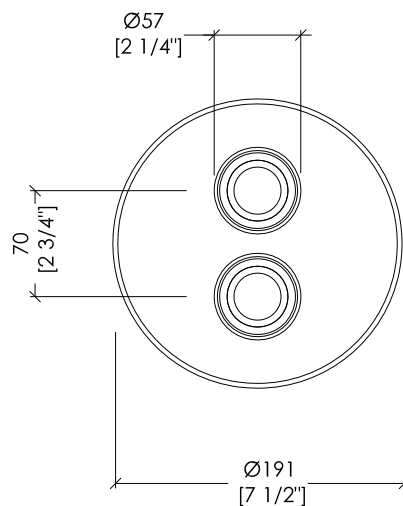

Devon&Devon

EXCELSIOR - ROYAL

EXC-RY148(3)CR; EXC-RY148(3)NK; EXC-RY148(3)OTS; EXC-RY148(3)GK

- MISCELATORE TERMOSTATICO (INCLUSI INCASSI) A 3 USCITE
- MATERIALE: ottone
- FINITURA: cromo, nickel lucido, ottone antico o oro 24K
- TOLLERANZA: $\pm 2\%$
- DIMENSIONE IMBALLO: mm 300x370x200H

N.B. Tutte le misure sono in millimetri/pollici. Questo disegno è di proprietà Devon&Devon. Non può essere riprodotto o trasmesso a terzi senza autorizzazione.

- THERMOSTATIC MIXER (INCLUDING RECESSING) WITH 3 OUTLETS
- MATERIAL: brass
- FINISH: chrome, polished nickel, antique brass or 24K gold
- TOLERANCE: $\pm 2\%$
- PACKAGING SIZE: inch 13 3/8"x 15 3/4"x 7 1/8" H

N.B. All measurements are in millimetres/inch. This drawing is property of Devon&Devon. It may not be reproduced or transmitted to third parties without authorization.