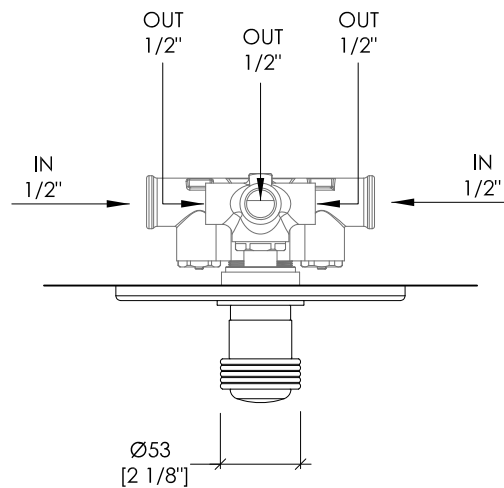

Devon&Devon

EXCELSIOR - ROYAL

EXC-RY148(3)CR; EXC-RY148(3)NK; EXC-RY148(3)OTS; EXC-RY148(3)GK

- MISCELATORE TERMOSTATICO (INCLUSI INCASSI) A 3 USCITE
- MATERIALE: ottone
- FINITURA: cromo, nickel lucido, ottone antico o oro 24K
- TOLLERANZA: $\pm 2\%$
- DIMENSIONE IMBALLO: mm 300x370x200H

N.B. Tutte le misure sono in millimetri/pollici. Questo disegno è di proprietà Devon&Devon. Non può essere riprodotto o trasmesso a terzi senza autorizzazione.

- THERMOSTATIC MIXER (INCLUDING RECESSING) WITH 3 OUTLETS
- MATERIAL: brass
- FINISH: chrome, polished nickel, antique brass or 24K gold
- TOLERANCE: $\pm 2\%$
- PACKAGING SIZE: inch 13 3/8"x 15 3/4"x 7 1/8" H

N.B. All measurements are in millimetres/inch. This drawing is property of Devon&Devon. It may not be reproduced or transmitted to third parties without authorization.