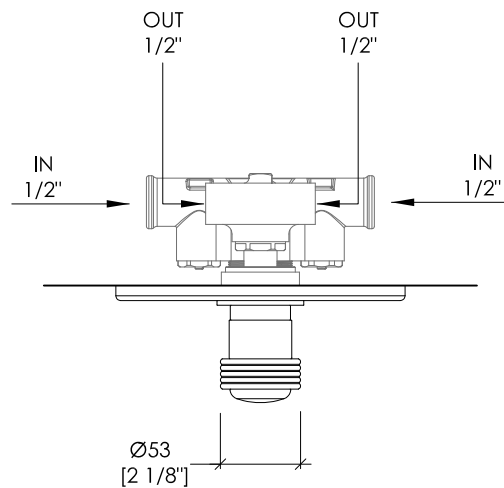

Devon&Devon

EXCELSIOR - ROYAL

EXC-RY148(2)CR; EXC-RY148(2)NK; EXC-RY148(2)OTS; EXC-RY148(2)GK

- MISCELATORE TERMOSTATICO (INCLUSI INCASSI) A 2 USCITE
- MATERIALE: ottone
- FINITURA: cromo, nickel lucido, ottone antico o oro 24K
- TOLLERANZA: $\pm 2\%$
- DIMENSIONE IMBALLO: mm 300x370x200H

N.B. Tutte le misure sono in millimetri/pollici. Questo disegno è di proprietà Devon&Devon. Non può essere riprodotto o trasmesso a terzi senza autorizzazione.

- THERMOSTATIC MIXER (INCLUDING RECESSING) WITH 2 OUTLETS
- MATERIAL: brass
- FINISH: chrome, polished nickel, antique brass or 24K gold
- TOLERANCE: $\pm 2\%$
- PACKAGING SIZE: inch 13 3/8"x 15 3/4"x 7 1/8" H

N.B. All measurements are in millimetres/inch. This drawing is property of Devon&Devon. It may not be reproduced or transmitted to third parties without authorization.