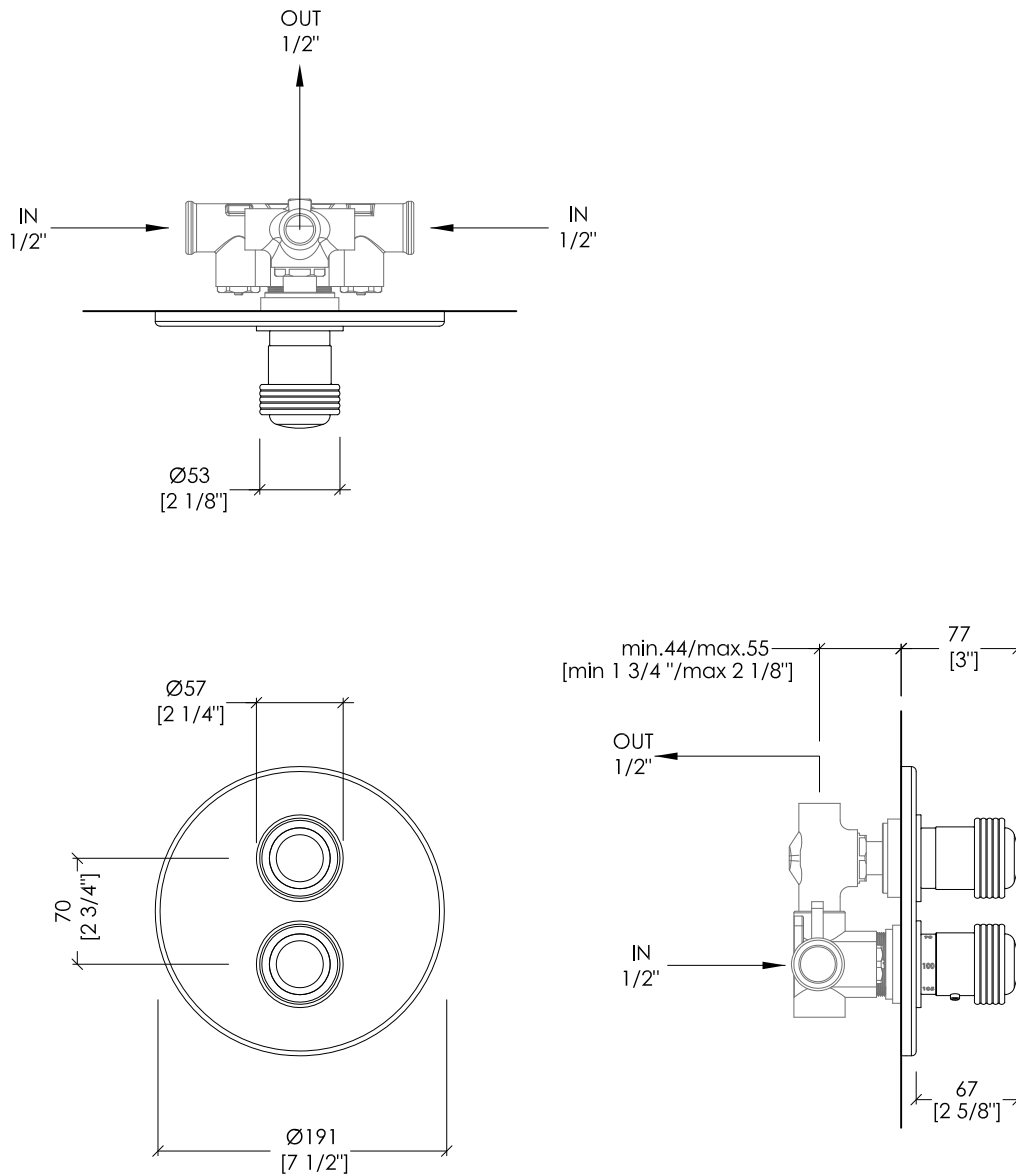

## EXCELSIOR - ROYAL

EXC-RY148(1)CR; EXC-RY148(1)NK; EXC-RY148(1)OTS; EXC-RY148(1)GK

- MISCELATORE TERMOSTATICO (INCLUSI INCASSI) AD 1 USCITA
- MATERIALE: ottone
- FINITURA: cromo, nickel lucido, ottone antico o oro 24K
- TOLLERANZA:  $\pm 2\%$
- DIMENSIONE IMBALLO: mm 300x370x200H

**N.B.** Tutte le misure sono in millimetri/pollici. Questo disegno è di proprietà Devon&Devon. Non può essere riprodotto o trasmesso a terzi senza autorizzazione.

- THERMOSTATIC MIXER (INCLUDING RECESSING) WITH 1 OUTLET
- MATERIAL: brass
- FINISH: chrome, polished nickel, antique brass or 24K gold
- TOLERANCE:  $\pm 2\%$
- PACKAGING SIZE: inch 13 3/8"x 15 3/4"x 7 1/8" H

**N.B.** All measurements are in millimetres/inch. This drawing is property of Devon&Devon. It may not be reproduced or transmitted to third parties without authorization.