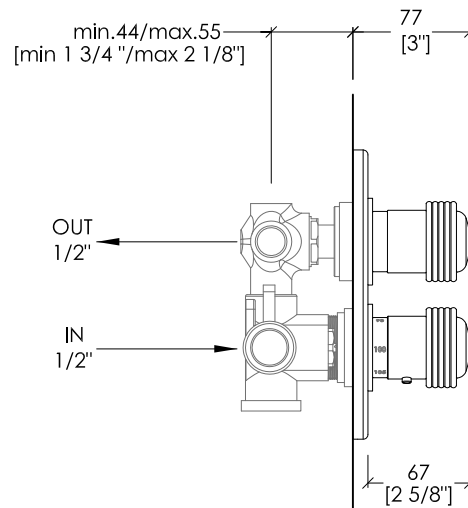

Devon&Devon

EXCELSIOR - ROYAL

EXC-RY148(3)CR; EXC-RY148(3)NK; EXC-RY148(3)OTS; EXC-RY148(3)GK

- MISCELATORE TERMOSTATICO (INCLUSI INCASSI) A 3 USCITE
- MATERIALE: ottone
- FINITURA: cromo, nickel lucido, ottone antico o oro 24K
- TOLLERANZA: $\pm 2\%$
- DIMENSIONE IMBALLO: mm 300x370x200H

N.B. Tutte le misure sono in millimetri/pollici. Questo disegno è di proprietà Devon&Devon. Non può essere riprodotto o trasmesso a terzi senza autorizzazione.

- THERMOSTATIC MIXER (INCLUDING RECESSING) WITH 3 OUTLETS
- MATERIAL: brass
- FINISH: chrome, polished nickel, antique brass or 24K gold
- TOLERANCE: $\pm 2\%$
- PACKAGING SIZE: inch 13 3/8"x 15 3/4"x 7 1/8" H

N.B. All measurements are in millimetres/inch. This drawing is property of Devon&Devon. It may not be reproduced or transmitted to third parties without authorization.