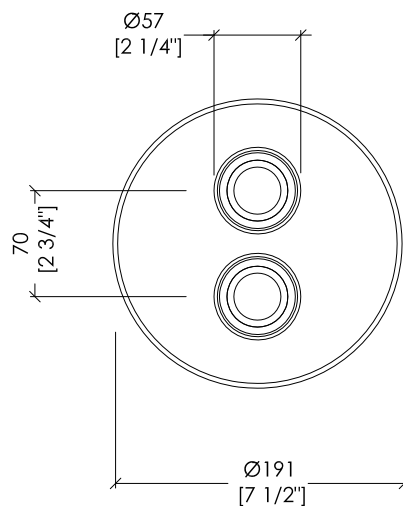

Devon&Devon

EXCELSIOR - ROYAL

EXC-RY148(2)CR; EXC-RY148(2)NK; EXC-RY148(2)OTS; EXC-RY148(2)GK

- MISCELATORE TERMOSTATICO (INCLUSI INCASSI) A 2 USCITE
- MATERIALE: ottone
- FINITURA: cromo, nickel lucido, ottone antico o oro 24K
- TOLLERANZA: $\pm 2\%$
- DIMENSIONE IMBALLO: mm 300x370x200H

N.B. Tutte le misure sono in millimetri/pollici. Questo disegno è di proprietà Devon&Devon. Non può essere riprodotto o trasmesso a terzi senza autorizzazione.

- THERMOSTATIC MIXER (INCLUDING RECESSING) WITH 2 OUTLETS
- MATERIAL: brass
- FINISH: chrome, polished nickel, antique brass or 24K gold
- TOLERANCE: $\pm 2\%$
- PACKAGING SIZE: inch 13 3/8"x 15 3/4"x 7 1/8" H

N.B. All measurements are in millimetres/inch. This drawing is property of Devon&Devon. It may not be reproduced or transmitted to third parties without authorization.