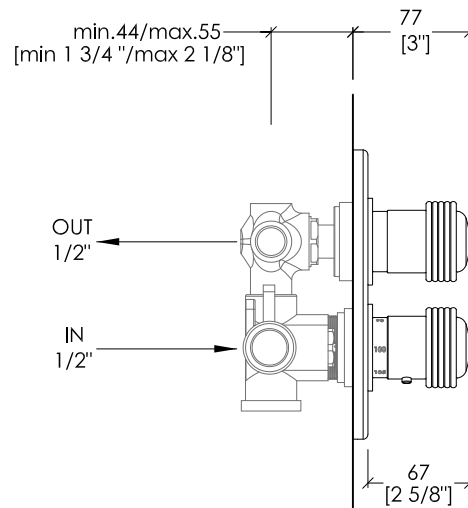

Devon&Devon

EXCELSIOR - ROYAL

EXC-RY148(2)CR; EXC-RY148(2)NK; EXC-RY148(2)OTS; EXC-RY148(2)GK

- MISCELATORE TERMOSTATICO (INCLUSI INCASSI) A 2 USCITE
- MATERIALE: ottone
- FINITURA: cromo, nickel lucido, ottone antico o oro 24K
- TOLLERANZA: $\pm 2\%$
- DIMENSIONE IMBALLO: mm 300x370x200H

N.B. Tutte le misure sono in millimetri/pollici. Questo disegno è di proprietà Devon&Devon. Non può essere riprodotto o trasmesso a terzi senza autorizzazione.

- THERMOSTATIC MIXER (INCLUDING RECESSING) WITH 2 OUTLETS
- MATERIAL: brass
- FINISH: chrome, polished nickel, antique brass or 24K gold
- TOLERANCE: $\pm 2\%$
- PACKAGING SIZE: inch 13 3/8"x 15 3/4"x 7 1/8" H

N.B. All measurements are in millimetres/inch. This drawing is property of Devon&Devon. It may not be reproduced or transmitted to third parties without authorization.