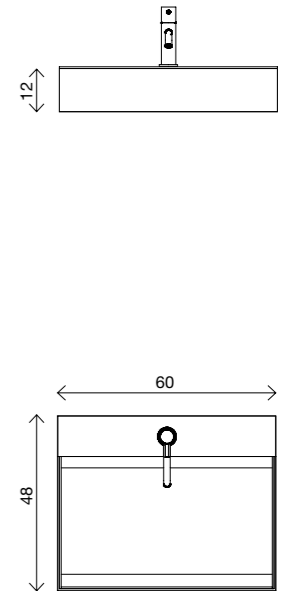

EKLÒ SMALL

DA APPOGGIO O SOSPESO
TO BE MOUNTED ON STAND OR WALL HUNG
НАСТОЛЬНЫЙ ИЛИ ПОДВЕШЕННЫЙ

LUCI DI VENEZIA

La collezione LUCI DI VENEZIA è stata ideata per riprodurre arte, poesia e luce della città lagunare. I suoi infiniti riflessi tra acqua, cielo e mondo vengono riprodotti sulle superfici colorate in fine gres porcellanato, rimandando al mondo classico e ricco di Venezia.

D'altra parte "questa è quella città che rende stupore a tutto il mondo": ecco l'ispirazione da cui siamo partiti per creare una collezione ricca di suggestioni. Da qui parte il nostro viaggio, passando per l'hotel Venezia, scoprendo e sognando luoghi, calli ed interni preziosi e suggestivi di una città avvolta dall'eleganza e dal mistero.

The LUCI DI VENEZIA collection has been created to reproduce the art, the poetry and the light of the Floating City. Its infinite reflections of sea, sky and world are reproduced on the coloured surfaces of fine grade fully vitrified stoneware, recalling the classic and rich atmosphere of Venice. There again, "this is the city that astonishes the whole world": what better inspiration to pick when creating a collection rich in decorative notions. From here we begin our journey, taking in the Hotel Venezia, discovering and dreaming of sights, narrow lanes and the exquisite, beguiling interiors of a city cloaked in elegance and mystery.

Коллекция LUCI DI VENEZIA была создана для того, чтобы воспроизвести искусство, поэзию и тот особый свет, который существует только в этом лагунном городе. Его многочисленные отражения на воде, в небе и на суше воссоздаются на цветных керамогранитных поверхностях делая ссылку на классическое и пышное окружение Венеции. Ведь речь идет о "том городе, который вызывает удивление во всем мире": именно такая мысль послужила нам отправной точкой при создании этой богатой красотой коллекции. Отсюда начинается наше путешествие, которое проходит через отель Venezia, раскрывает и воображает ценные и очаровательные места, улочки и интерьеры города, утопающего в элегантности и в тайне.