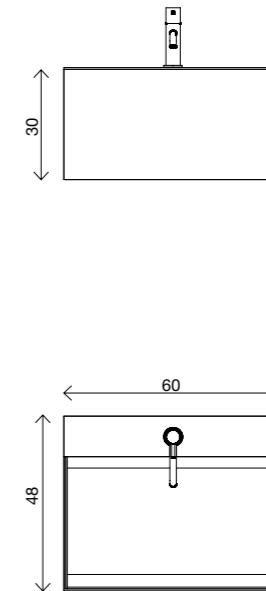

EKLÒ MEDIUM

DA APPOGGIO O SOSPESO
TO BE MOUNTED ON STAND OR WALL HUNG
НАСТОЛЬНЫЙ ИЛИ ПОДВЕШЕННЫЙ