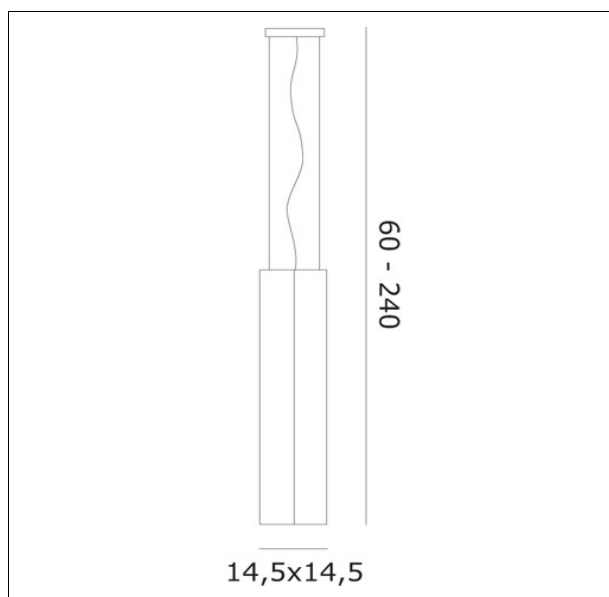

OCARROS14
Carré S1G sospensione

Apparecchio – Luminaire

Codice articolo – <i>Item Code</i> :	OCARROS14
Designer <i>name</i> :	Francesco dei Rossi
Tipologia di prodotto :	Sospensione
<i>Product typology</i> :	<i>Suspension</i>
Emissione luminosa :	Diretta/Indiretta
<i>Light emission</i> :	<i>Direct/Indirect</i>

Montatura – Frame

Finitura :	Cromo satinato
<i>Finishing</i> :	<i>Satined chromed</i>

Vetro – Glass

Colore - <i>Colour</i> :	Bianco satinato
Colore - <i>Colour</i> :	<i>Satined white</i>

Dimensioni (cm / Kg / m³) – Dimensions

Altezza – <i>Height</i> :	Min 60 ÷ Max 240
Larghezza – <i>Width</i> :	14,5
Lunghezza – <i>Length</i> :	14,5
Sporgenza – <i>Projection</i> :	
Diametro – <i>Diameter</i> :	
Peso – <i>Weight</i> :	3,5
Volume :	0,049