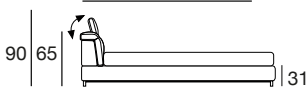

design: Stefano Conficconi

letto 160
165

165

letto 180
185

185

fianco 160/180
238

238

letto 160: rete singola 150x190
letto 180: rete singola 170x190

letto 160: reti separate 75x190
letto 180: reti separate 85x190

letto queen
158

158

letto king
198

198

fianco queen/king
242

242

letto queen: rete singola 144x194

letto queen: reti separate 72x194
letto king: reti separate 92x194

panca letto

190

58

barra di sostegno per reti separate

Letto con la testiera in metallo reclinabile, suddiviso in quadri imbottiti di piuma. Il telaio è realizzato in legno ricoperto di poliuretano. Il basamento è in metallo cromato lucido. Il materasso non è incluso.

Misura materassi:

Letto 160 materasso 160x200
Letto 180 materasso 180x200
Letto queen materasso 154x204
Letto king materasso 194x204

A doghe

rete singola 150x190-reti separate 75x190
rete singola 170x190-reti separate 85x190
rete singola 144x194-reti separate 72x194
reti separate 92x194