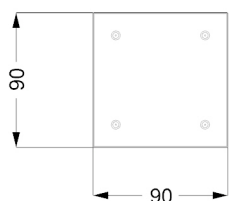

ELEMENTO T

Tavolino 45° / Side table 45° / Beistelltisch 45° / Petite table 45°

82/14 x 90 x 43 h

In pelle / in leather / Mit LederBezug / en cuir

NATURALE - NABUK

COLORATA

In vetro Marmo / in Marble glass / aus Marmor Glas / en verre Marbre