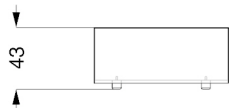

MISURE STANDARD/STANDARD SIZE/STANDARDGRÖSSEN/MESURES STANDARDS

ELEMENTO T

Tavolino 45° / Side table 45° / Beistelltisch 45° / Petite table 45°

82/14 x 90 x 43 h

In pelle / in leather / Mit LederBezug / en cuir