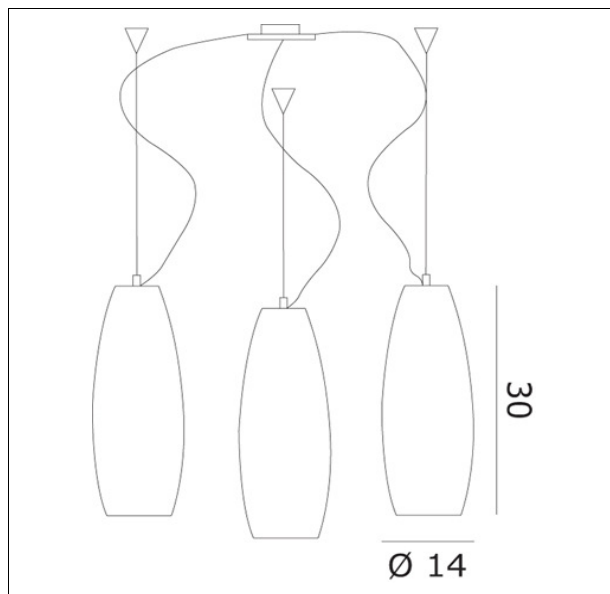

OPEROOSD-34
Peroni S14D3 sospensione decentrata

Apparecchio – Luminaire

Codice articolo – *Item Code* : OPEROOSD-34

Designer name : Ufficio stile de Majo

Tipologia di prodotto : Sospensione

Product typology : Suspension

Colore - *Colour* : Satined: white, amber clear, frosted with clear edge, frosted satined sectors, clear engraved rings.

Dimensioni (cm / Kg / m³) – Dimensions

Altezza – *Height* : 30

Larghezza – *Width* :

Lunghezza – *Length* :

Sporgenza – *Projection* :

Diametro – *Diameter* : 14

Peso – *Weight* : 5,80

Volume : 0,105

Note

Cavo elettrico 200 cm *Cables lenght 200 cm*

Lampadine – Bulbs