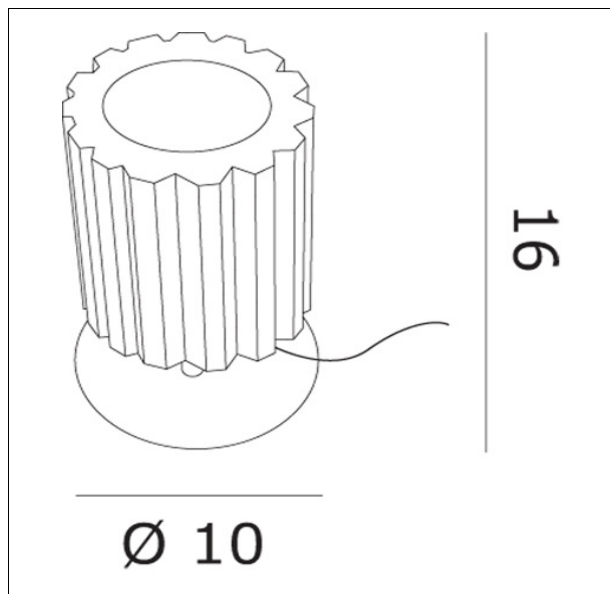

OCHAROL10  
CHARLOTTE L1 lumetto

### Apparecchio – Luminaire

Codice articolo – Item Code : OCHAROL10

Designer name : Luca Ferretto

Tipologia di prodotto : Lumetto

Product typology : Small table lamp

Emissione luminosa : Diretta/Indiretta

Light emission : Direct/Indirect

### Dimensioni (cm / Kg / m<sup>3</sup>) – Dimensions

Altezza – Height : 16

Larghezza – Width :

Lunghezza – Length :

Sporgenza – Projection :

Diametro – Diameter : 10

Peso – Weight : 2,30

Volume : 0,019