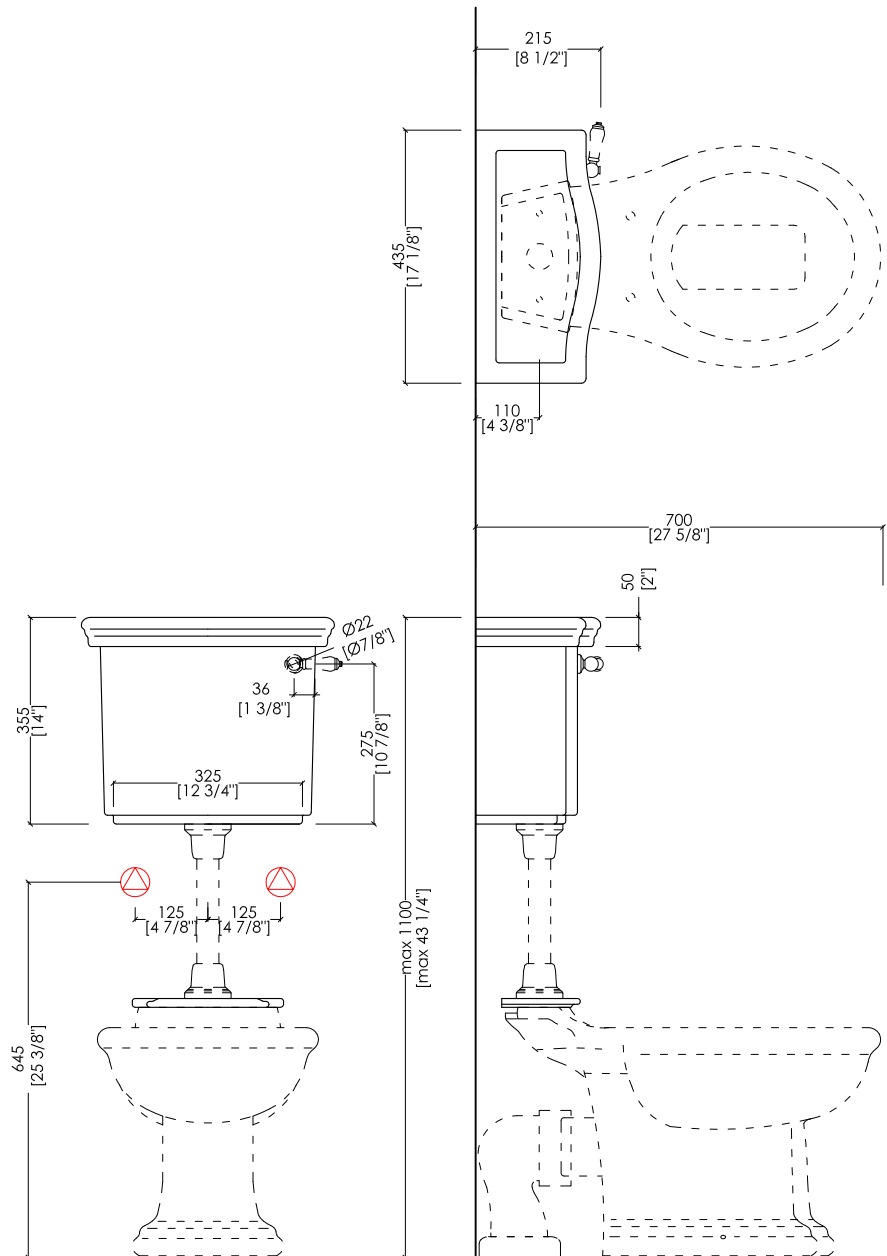

Devon&Devon

NEW ETOILE

design Paola Ciarmatori

PREDISPOSIZIONE PER ADDUZIONE ACQUA

POSITION FOR WATER INLET

IBCNET; 2IBCBBNET

- CASSETTA BASSA
- MATERIALE: ceramica
- FINITURA: bianco o nero
- TOLLERANZA: $\pm 2\% \geq 750$ mm; $\pm 5\% \leq 750$ mm
- DIMENSIONE IMBALLO: mm 445x220x410H
- PESO: 13.5 Kg

- LOW LEVEL CISTERN
- MATERIAL: ceramic
- FINISH: white or black
- TOLERANCE: $\pm 2\% \geq 29 1/2$ " inch; $\pm 5\% \leq 29 1/2$ " inch
- PACKAGING SIZE: inch 17 1/2"x 8 5/8"x 16 1/8"H
- WEIGHT: 29.8 Lbs

N.B. Tutte le misure sono in millimetri/pollici. Questo disegno è di proprietà Devon&Devon. Non può essere riprodotto o trasmesso a terzi senza autorizzazione.

N.B. All measurements are in millimetres/inch. This drawing is property of Devon&Devon. It may not be reproduced or transmitted to third parties without authorization.