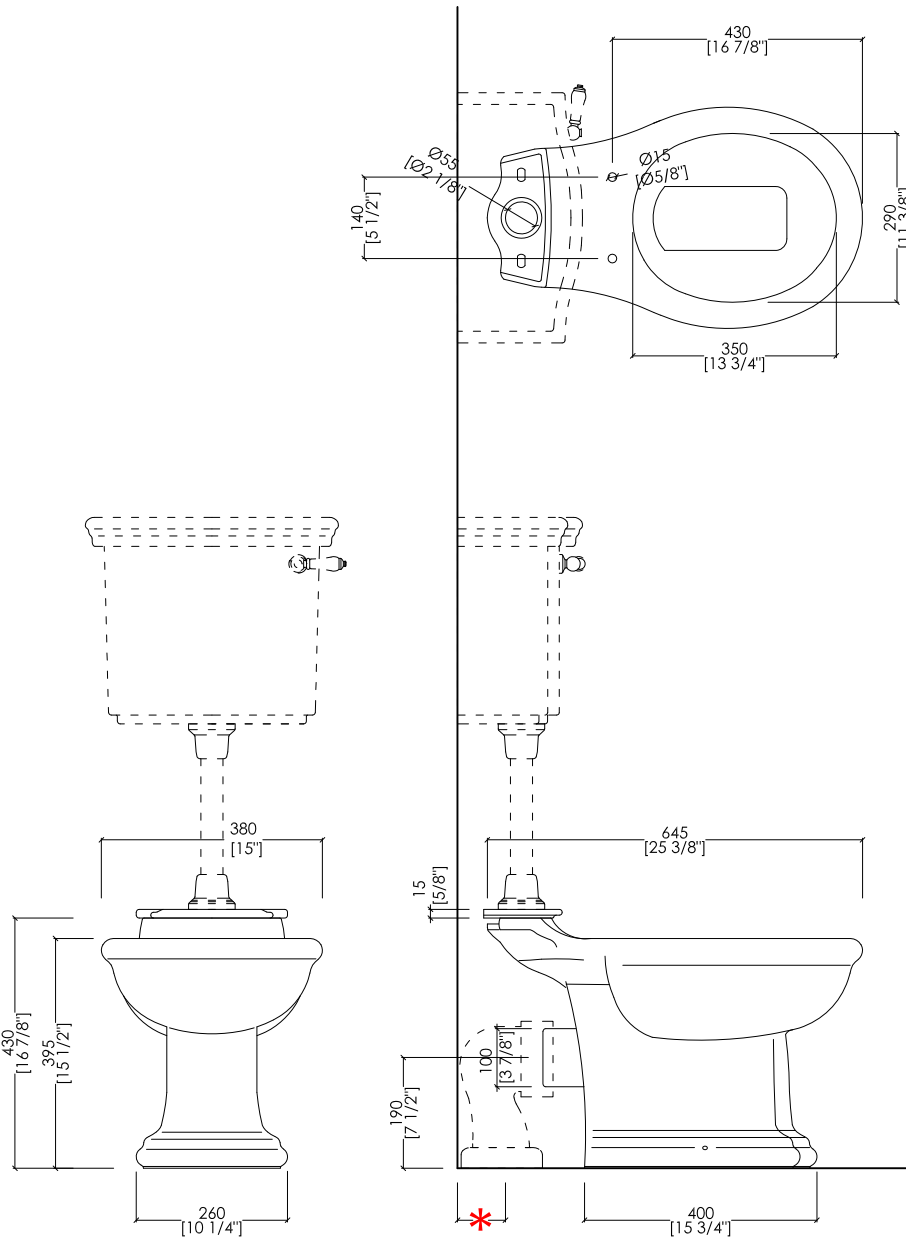

Devon&Devon

NEW ETOILE

design Paola Ciarmatori

- * VASO CON CASSETTA BASSA: 90-110MM
- PREDISPOSIZIONE SCARICO CON DIAMETRO MM 100 A FILO PAVIMENTO/MURO

- * WC WITH LOW LEVEL CISTERN: 90-110MM (3 1/2"- 4 3/8" inch)
- POSITION FOR 100 MM (3 7/8" inch) DIAMETER DRAIN ON EDGE OF FLOORING/WALL

IBWCNET; 2IBWCNET

- ▶ VASO PER CASSETTA BASSA
- ▶ MATERIALE: ceramica
- ▶ FINITURA: bianco o nero
- ▶ TOLLERANZA: $\pm 2\% \geq 750$ mm; $\pm 5\% \leq 750$ mm
- ▶ DIMENSIONE IMBALLO: mm 660x370x480H
- ▶ PESO: 19 Kg

► DIMENSIONE IMBALLO: mm 560x400x80H

N.B. Tutte le misure sono in millimetri/pollici. Questo disegno è di proprietà Devon&Devon. Non può essere riprodotto o trasmesso a terzi senza autorizzazione.

MODEL 1:

► DIMENSIONE IMBALLO: mm 520x400x75H

N.B. Tutte le misure sono in millimetri/pollici. Questo disegno è di proprietà Devon&Devon. Non può essere riprodotto o trasmesso a terzi senza autorizzazione.

MODEL 2: