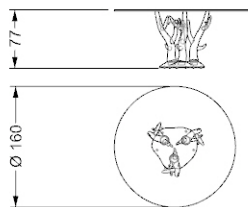

MISURE STANDARD/STANDARD SIZES/STANDARDGROESSEN/MESURES STANDARD

1 base a 3 elementi / 1 base with 3 elements. / 1 Untergestell mit 3 Elementen / 1 base à 3 éléments.

Ø 160 x 77 h
Ø 180 x 77 h

1,41 210
1,48 240