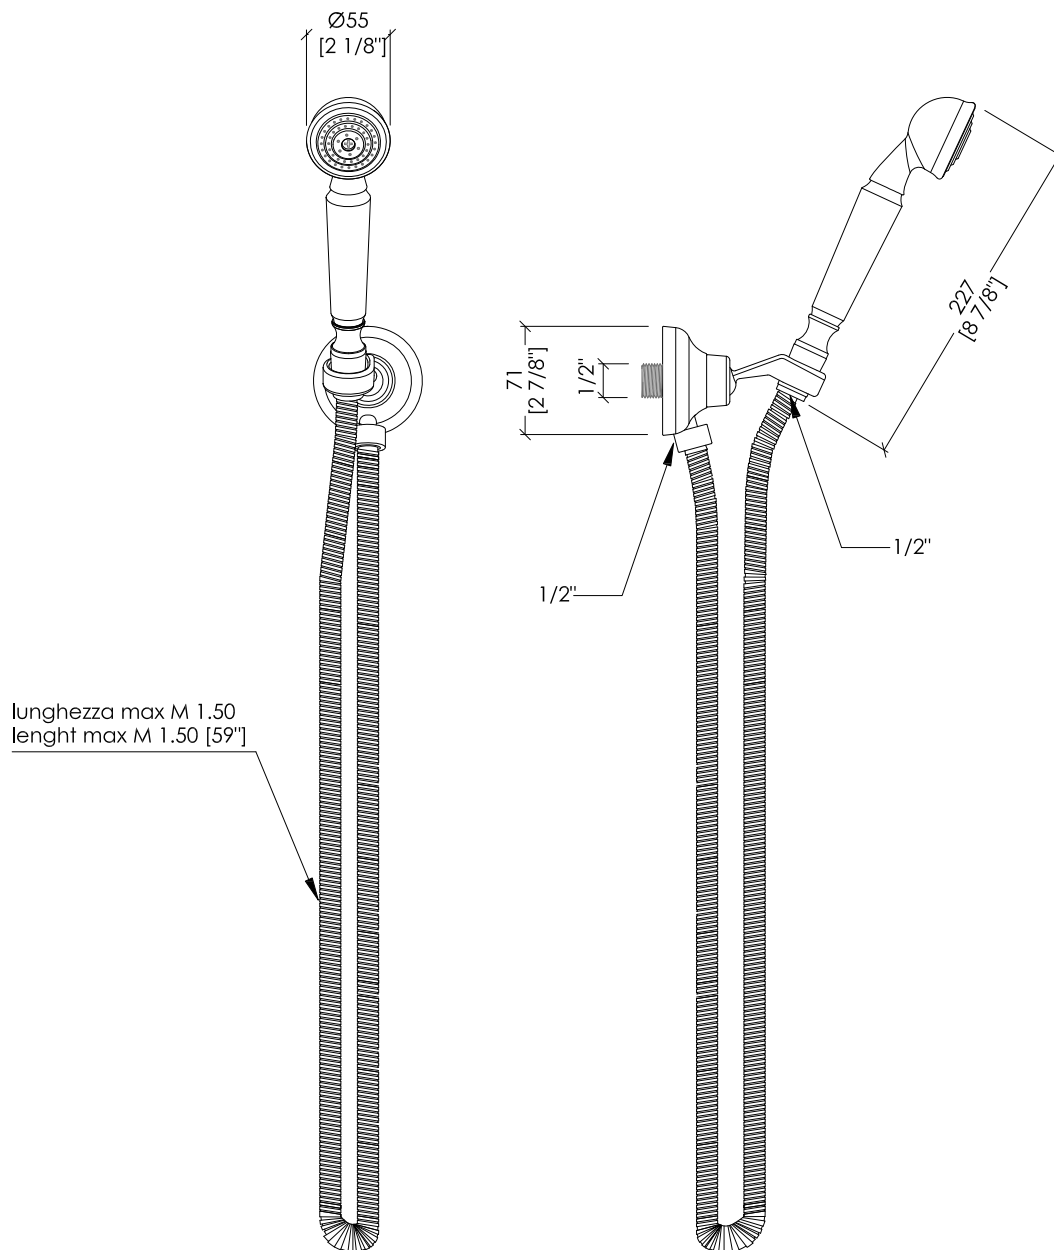

Devon&Devon

EXCELSIOR - KING

EXC-KN118CR; EXC-KN118NK; EXC-KN118OTS; EXC-KN118GK

- ▶ DOCSETTA FLESSIBILE CON GANCIO A PARETE E PRESA ACQUA
- ▶ MATERIALE: ottone
- ▶ FINITURA: cromo, nickel lucido, ottone antico o oro 24K
- ▶ TOLLERANZA: $\pm 2\%$
- ▶ DIMENSIONE IMBALLO: mm 300x220x100H

N.B. Tutte le misure sono in millimetri/pollici. Questo disegno è di proprietà Devon&Devon. Non può essere riprodotto o trasmesso a terzi senza autorizzazione.

- ▶ SHOWER SET: LONGE HOSE, HANDSET, WALL BRACKET AND WATER INTAKE
- ▶ MATERIAL: brass
- ▶ FINISH: chrome, polished nickel, antique brass or 24K gold
- ▶ TOLERANCE: $\pm 2\%$
- ▶ PACKAGING SIZE: inch 11 3/4"x 8 5/8"x 4" H

N.B. All measurements are in millimetres/inch. This drawing is property of Devon&Devon. It may not be reproduced or transmitted to third parties without authorization.