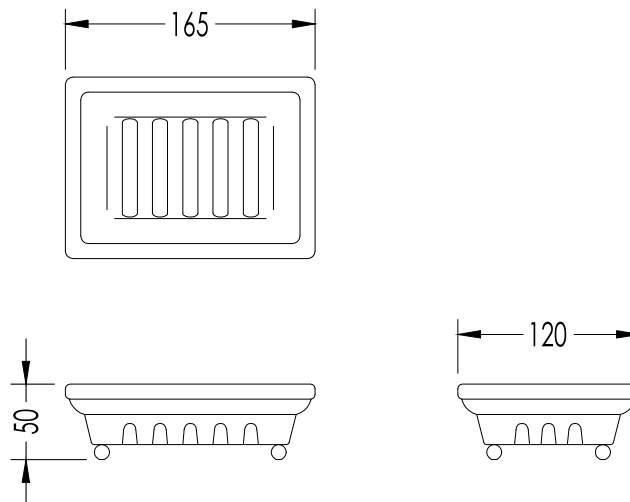

## GRACE

GR10

- ▶ PORTA SAPONE
- ▶ MATERIALE: ceramica
- ▶ FINITURA: bianco
- ▶ TOLLERANZA:  $\pm 2\%$

**N.B.** Tutte le misure sono in millimetri. Questo disegno è di proprietà Devon&Devon. Non può essere riprodotto o trasmesso a terzi senza autorizzazione.

- ▶ SOAP DISH
- ▶ MATERIAL: ceramic
- ▶ FINISH: white
- ▶ TOLLERANCE:  $\pm 2\%$

**N.B.** All measurements are in millimetres. This drawing is property of Devon&Devon. It may not be reproduced or transmitted to third parties without authorization.