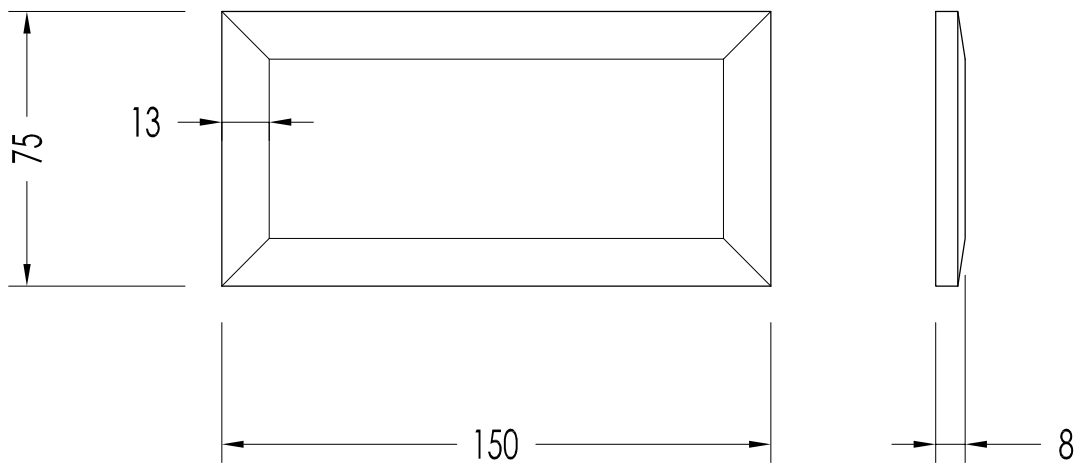

Devon&Devon

SIMPLY

DC7515DBI; DC7515DNE; DC7515DAV; DC7515DGR

- MODELLO: DIAMOND 7.5x15
- MATERIALE: pasta bianca
- COLORI DISPONIBILI: white, black, cream o grey
- TOLLERANZA: 0.13%
- CONFEZIONE: mm 400x160x160H - 88 pz.
- PESO TOTALE: 12.8 Kg

N.B. Tutte le misure sono in millimetri. Questo disegno è di proprietà Devon&Devon. Non può essere riprodotto o trasmesso a terzi senza autorizzazione.

- MODEL: DIAMOND 7.5x15
- MATERIAL: white clay
- AVAILABLE COLOURS: white, black, cream or grey
- TOLERANCE: 0.13%
- PACKAGING: mm 400x160x160H - 88 pcs.
- TOTAL WEIGHT: 12.8 Kg

N.B. All measurements are in millimetres. This drawing is property of Devon&Devon. It may not be reproduced or transmitted to third parties without authorization.