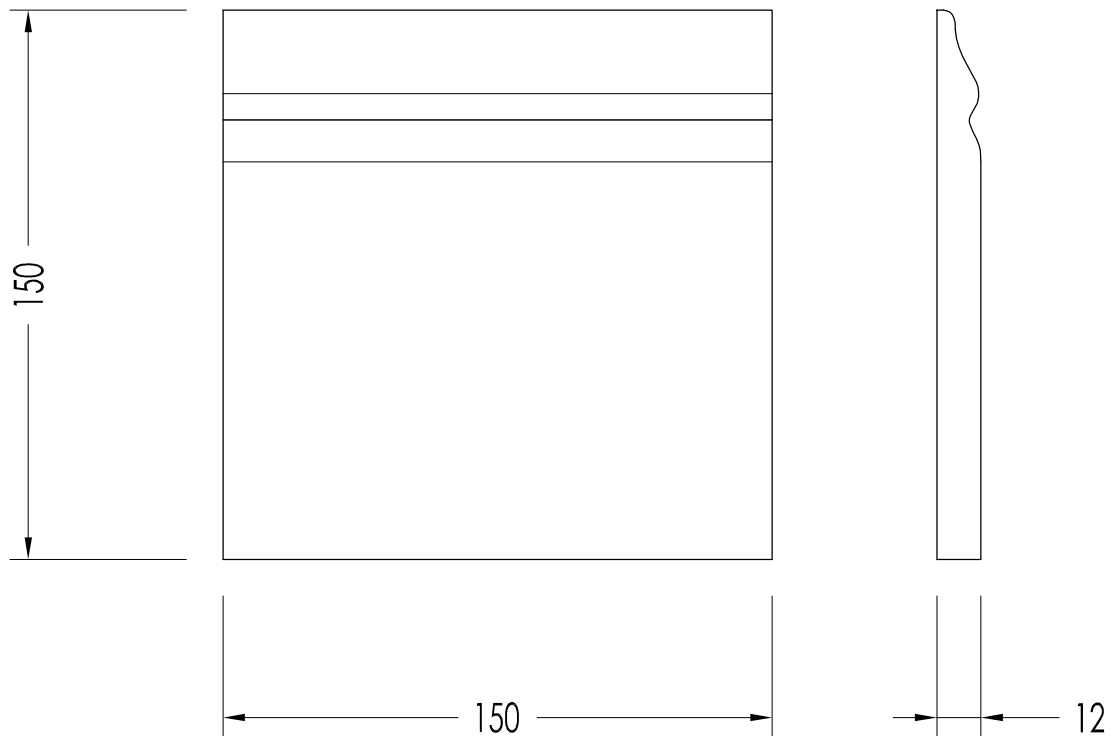

Devon&Devon

SIMPLY

DC1515PBI; DC1515PNE; DC1515PAV; DC1515PGR

- MODELLO: PLINTO 15x15
- MATERIALE: pasta bianca
- COLORI DISPONIBILI: white, black, cream o grey
- TOLLERANZA: 0.13%
- CONFEZIONE: pezzi singoli
- PESO TOTALE: 0.36 Kg/pz.

N.B. Tutte le misure sono in millimetri. Questo disegno è di proprietà Devon&Devon.
Non può essere riprodotto o trasmesso a terzi senza autorizzazione.

- MODEL: PLINTH 15x15
- MATERIAL: white clay
- AVAILABLE COLOURS: white, black, cream or grey
- TOLERANCE: 0.13%
- PACKAGING: loose pieces
- TOTAL WEIGHT: 0.36 Kg/pcs.

N.B. All measurements are in millimetres. This drawing is property of Devon&Devon.
It may not be reproduced or transmitted to third parties without authorization.