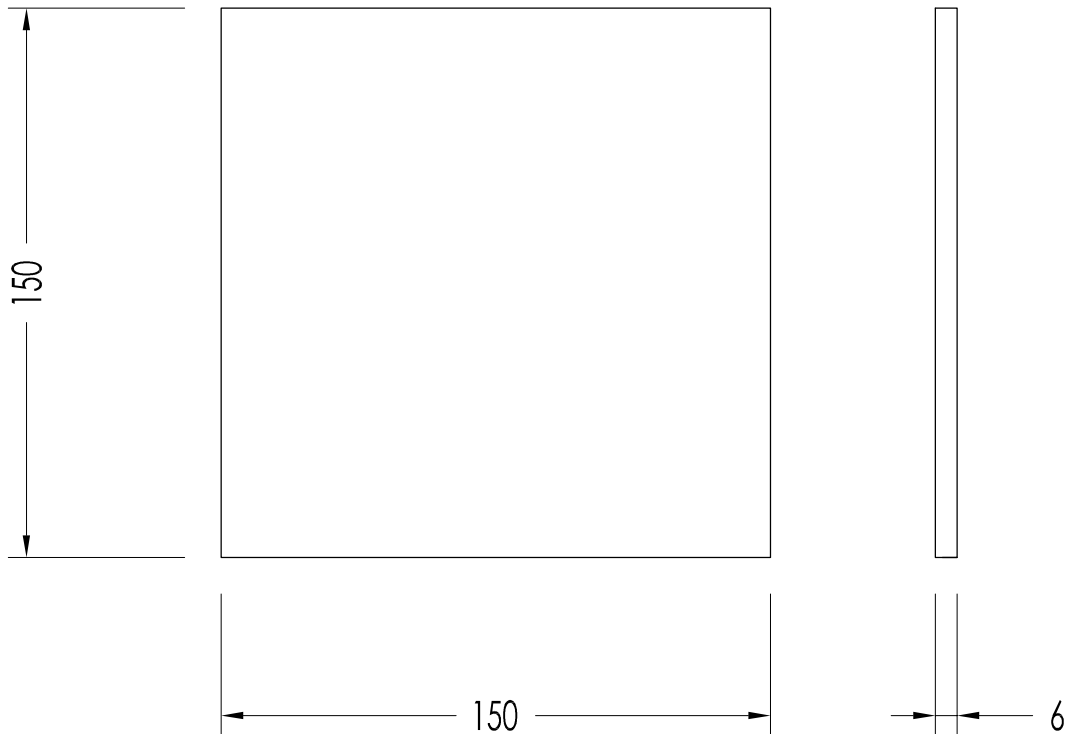

Devon&Devon

SIMPLY

DC1515PLBI; DC1515PLNE; DC1515PLAV; DC1515PLGR

- MODELLO: PLAIN 15x15
- MATERIALE: pasta bianca
- COLORI DISPONIBILI: white, black, cream o grey
- TOLLERANZA: 0.13%
- CONFEZIONE: mm 400x160x160H - 60 pz.
- PESO TOTALE: 14.6 Kg

N.B. Tutte le misure sono in millimetri. Questo disegno è di proprietà Devon&Devon. Non può essere riprodotto o trasmesso a terzi senza autorizzazione.

- MODEL: PLAIN 15x15
- MATERIAL: white clay
- AVAILABLE COLOURS: white, black, cream or grey
- TOLERANCE: 0.13%
- PACKAGING: mm 400x160x160H - 60 pcs.
- TOTAL WEIGHT: 14.6 Kg

N.B. All measurements are in millimetres. This drawing is property of Devon&Devon. It may not be reproduced or transmitted to third parties without authorization.