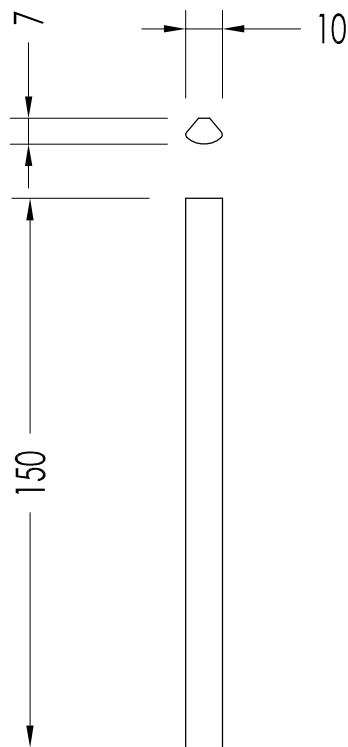

Devon&Devon

SIMPLY

DC115VEBI; DC115VENE; DC115VEAV; DC115VEGR

- MODELLO: LISTELLO 1x15
- MATERIALE: pasta bianca
- COLORI DISPONIBILI: white, black, cream o grey
- TOLLERANZA: 0.13%
- CONFEZIONE: pezzi singoli
- PESO TOTALE: 0.012 Kg/pz.

N.B. Tutte le misure sono in millimetri. Questo disegno è di proprietà Devon&Devon. Non può essere riprodotto o trasmesso a terzi senza autorizzazione.

- MODEL: END PANEL 1x15
- MATERIAL: white clay
- AVAILABLE COLOURS: white, black, cream or grey
- TOLERANCE: 0.13%
- PACKAGING: loose pieces
- TOTAL WEIGHT: 0.012 Kg/pcs.

N.B. All measurements are in millimetres. This drawing is property of Devon&Devon. It may not be reproduced or transmitted to third parties without authorization.