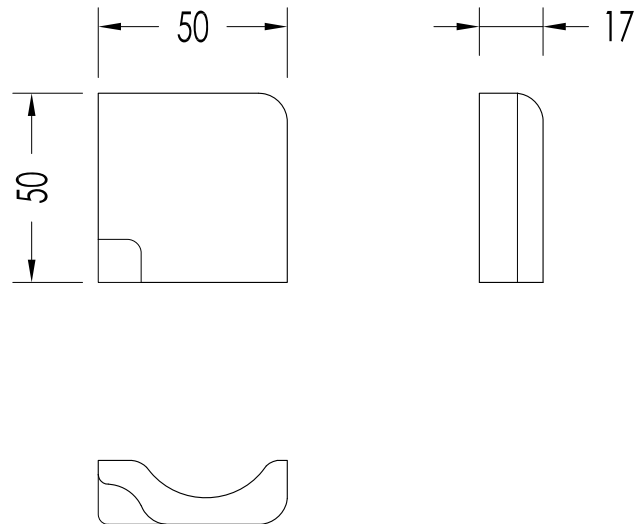

Devon&Devon

SIMPLY

DC55ACQBI; DC55ACQNE; DC55ACQCR; DC55ACQGR

- MODELLO: TERMINALE PER CORNICE 1
- MATERIALE: pasta bianca
- COLORI DISPONIBILI: white, black, cream o grey
- TOLLERANZA: 0.13%
- CONFEZIONE: pezzi singoli
- PESO TOTALE: 0.10 Kg/pz.

N.B. Tutte le misure sono in millimetri. Questo disegno è di proprietà Devon&Devon. Non può essere riprodotto o trasmesso a terzi senza autorizzazione.

- MODEL: END PIECE FOR FRAME 1
- MATERIAL: white clay
- AVAILABLE COLOURS: white, black, cream or grey
- TOLERANCE: 0.13%
- PACKAGING: loose pieces
- TOTAL WEIGHT: 0.10 Kg/pcs.

N.B. All measurements are in millimetres. This drawing is property of Devon&Devon. It may not be reproduced or transmitted to third parties without authorization.