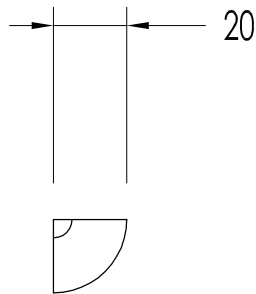

Devon&Devon

SIMPLY

DCTECOB1; DCTECONE; DCTECOAV; DCTECOGR

- MODELLO: TERMINALE PER CORNICE
- MATERIALE: pasta bianca
- COLORI DISPONIBILI: white, black, cream o grey
- TOLLERANZA: 0.13%
- CONFEZIONE: pezzi singoli
- PESO TOTALE: 0.10 Kg/pz.

N.B. Tutte le misure sono in millimetri. Questo disegno è di proprietà Devon&Devon. Non può essere riprodotto o trasmesso a terzi senza autorizzazione.

- MODEL: END PIECE FOR FRAME
- MATERIAL: white clay
- AVAILABLE COLOURS: white, black, cream or grey
- TOLERANCE: 0.13%
- PACKAGING: loose pieces
- TOTAL WEIGHT: 0.10 Kg/pcs.

N.B. All measurements are in millimetres. This drawing is property of Devon&Devon. It may not be reproduced or transmitted to third parties without authorization.