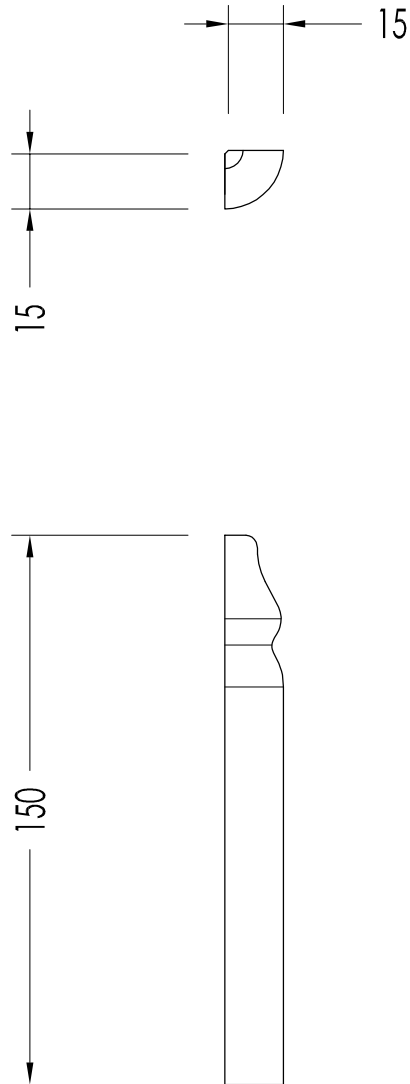

Devon&Devon

SIMPLY

DCAEPLBI; DCAEPLNE; DCAEPLAV; DCAEPLGR

- MODELLO: ANGOLO ESTERNO PLINTO
- MATERIALE: pasta bianca
- COLORI DISPONIBILI: white, black, cream o grey
- TOLLERANZA: 0.13%
- CONFEZIONE: pezzi singoli
- PESO TOTALE: 0.042 Kg/pz.

N.B. Tutte le misure sono in millimetri. Questo disegno è di proprietà Devon&Devon. Non può essere riprodotto o trasmesso a terzi senza autorizzazione.

- MODEL: PLINTH OUTSIDE CORNER
- MATERIAL: white clay
- AVAILABLE COLOURS: white, black, cream or grey
- TOLERANCE: 0.13%
- PACKAGING: loose pieces
- TOTAL WEIGHT: 0.042 Kg/pcs.

N.B. All measurements are in millimetres. This drawing is property of Devon&Devon. It may not be reproduced or transmitted to third parties without authorization.