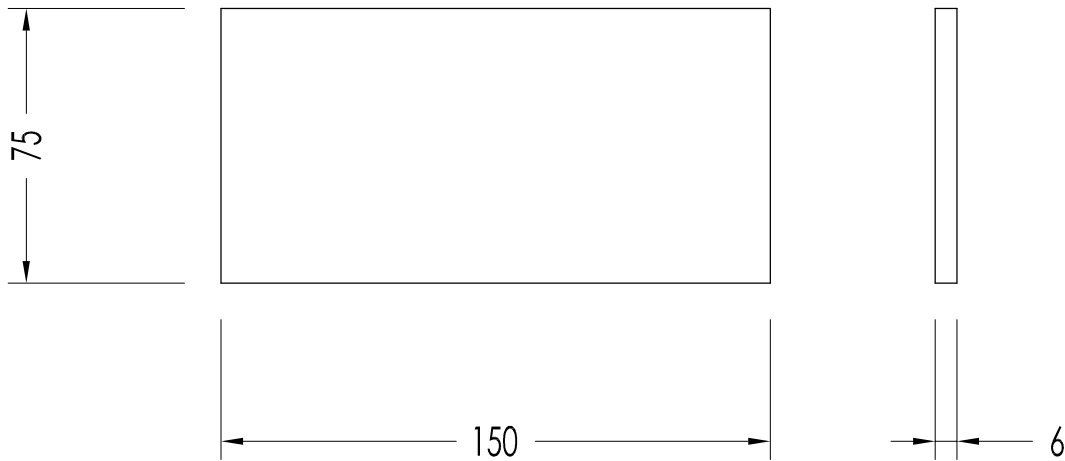

Devon&Devon

SIMPLY

DC7515PLBI; DC7515PLNE; DC7515PLAV; DC7515PLGR

- MODELLO: PLAIN 7.5x15
- MATERIALE: pasta bianca
- COLORI DISPONIBILI: white, black, cream o grey
- TOLLERANZA: 0.13%
- CONFEZIONE: mm 400x160x160H - 120 pz.
- PESO TOTALE: 14.6 Kg

N.B. Tutte le misure sono in millimetri. Questo disegno è di proprietà Devon&Devon. Non può essere riprodotto o trasmesso a terzi senza autorizzazione.

- MODEL: PLAIN 7.5x15
- MATERIAL: white clay
- AVAILABLE COLOURS: white, black, cream or grey
- TOLERANCE: 0.13%
- PACKAGING: mm 400x160x160H - 120 pcs.
- TOTAL WEIGHT: 14.6 Kg

N.B. All measurements are in millimetres. This drawing is property of Devon&Devon. It may not be reproduced or transmitted to third parties without authorization.