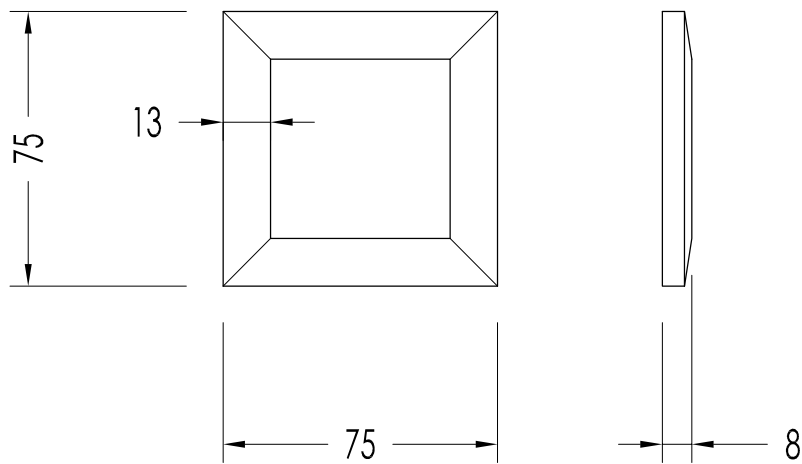

Devon&Devon

SIMPLY

DC7575DBI; DC7575DNE; DC7575DAV; DC7575DGR

- MODELLO: DIAMOND 7.5x7.5
- MATERIALE: pasta bianca
- COLORI DISPONIBILI: white, black, cream o grey
- TOLLERANZA: 0.13%
- CONFEZIONE: pezzi singoli
- PESO TOTALE: 0.071 Kg/pz.

N.B. Tutte le misure sono in millimetri. Questo disegno è di proprietà Devon&Devon. Non può essere riprodotto o trasmesso a terzi senza autorizzazione.

- MODEL: DIAMOND 7.5x7.5
- MATERIAL: white clay
- AVAILABLE COLOURS: white, black, cream or grey
- TOLERANCE: 0.13%
- PACKAGING: loose pieces
- TOTAL WEIGHT: 0.071 Kg/pcs.

N.B. All measurements are in millimetres. This drawing is property of Devon&Devon. It may not be reproduced or transmitted to third parties without authorization.