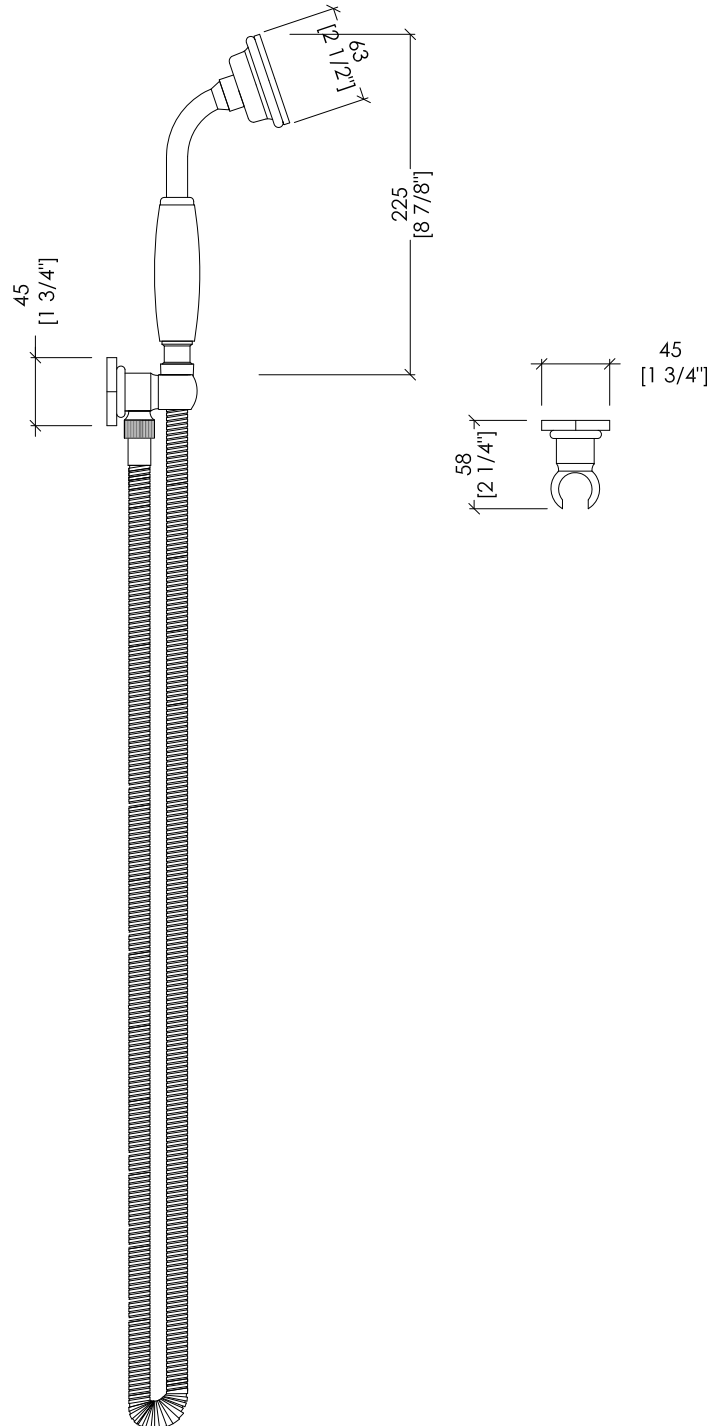

Devon&Devon

JUBILEE

design Paola Ciarmatori

ADNJ520CR; ADNJ520; ADNJ520NK

- DOCCETTA FLESSIBILE CON GANCIO A PARETE E PRESA ACQUA
- MATERIALE: ottone e ceramica bianca
- FINITURA: cromo, oro chiaro o nickel lucido
- TOLLERANZA: $\pm 2\%$
- DIMENSIONE IMBALLO: mm 400x180x100H
- PESO: 1.06 Kg

- SHOWER SET, LONG HOSE, HANDSET, WALL BRACKET AND WATER INTAKE
- MATERIAL: brass and white ceramic
- FINISH: chrome, light gold or polished nickel
- TOLERANCE: $\pm 2\%$
- PACKAGING SIZE: inch 15 3/4"x7 1/8"x3 7/8"H
- WEIGHT: 2.33 Lbs

N.B. Tutte le misure sono in millimetri/pollici. Questo disegno è di proprietà Devon&Devon. Non può essere riprodotto o trasmesso a terzi senza autorizzazione.

N.B. All measurements are in millimetres/inch. This drawing is property of Devon&Devon. It may not be reproduced or transmitted to third parties without authorization.