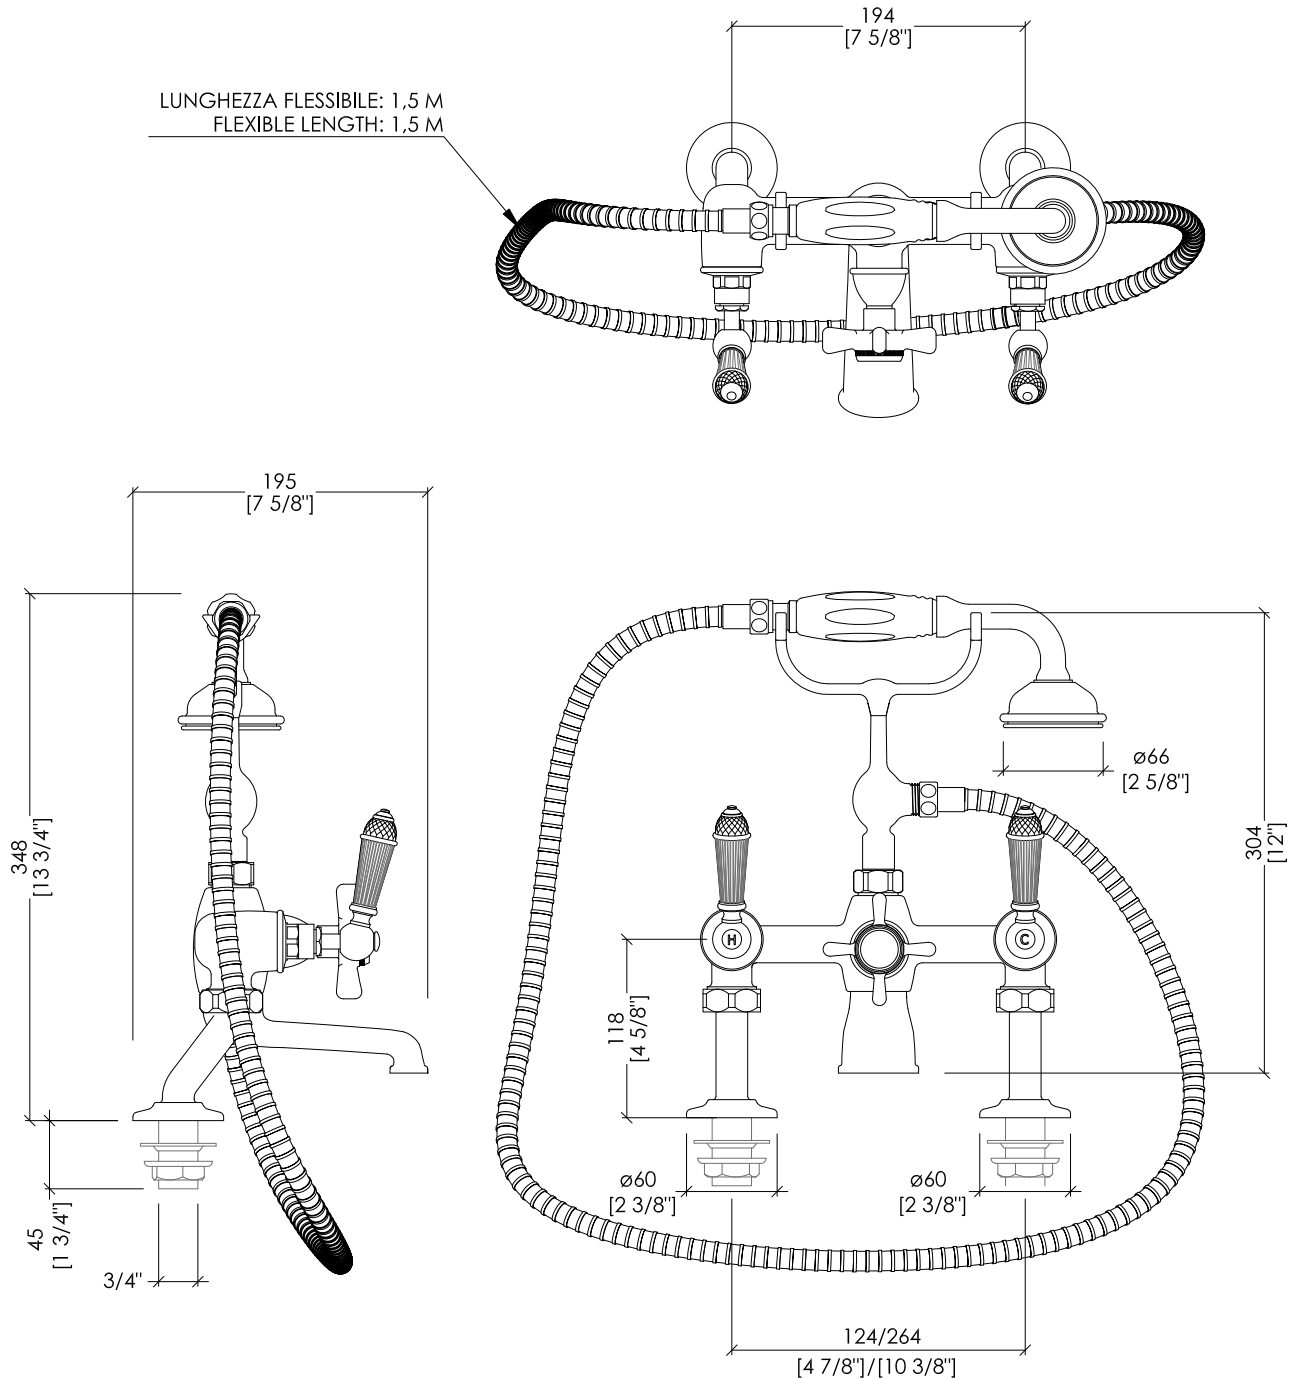

Devon&Devon

BLACK DIAMOND

LUNGHEZZA FLESSIBILE: 1,5 M
FLEXIBLE LENGTH: 1,5 M

BLD70BCR; BLD70BOT; BLD70BNK

- ▶ GRUPPO VASCA PER MONTAGGIO BORDOVASCA CON DOCCETTA E FLESSIBILE
- ▶ MATERIALE: ottone, porcellana nera e cristallo nero
- ▶ FINITURA: cromo, oro chiaro o nickel lucido
- ▶ TOLLERANZA: $\pm 2\%$
- ▶ DIMENSIONE IMBALLO: mm 355x280x185H
- ▶ PESO: 4.55 Kg

N.B. Tutte le misure sono in millimetri/pollici. Questo disegno è di proprietà Devon&Devon. Non può essere riprodotto o trasmesso a terzi senza autorizzazione.

- ▶ BATH AND SHOWER MIXER - DECK MOUNTED WITH HOSE AND HANDSET
- ▶ MATERIAL: brass, black porcelain and black crystal
- ▶ FINISH: chrome, light gold or polished nickel
- ▶ TOLERANCE: $\pm 2\%$
- ▶ PACKAGING SIZE: inch 13 1/4"x11"x7 1/4"H
- ▶ WEIGHT: 10 Lbs

N.B. All measurements are in millimetres/inch. This drawing is property of Devon&Devon. It may not be reproduced or transmitted to third parties without authorization.