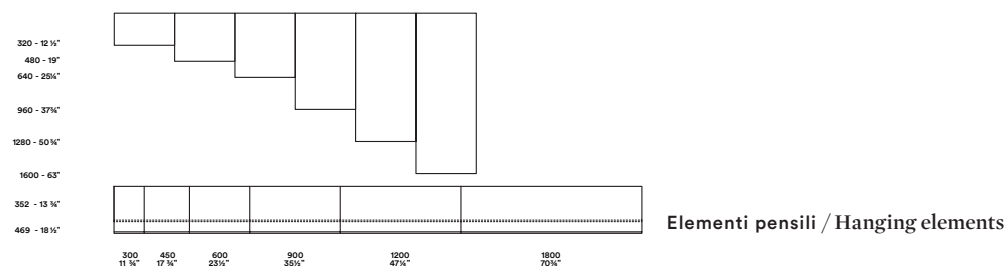

Dimensioni / Dimensions