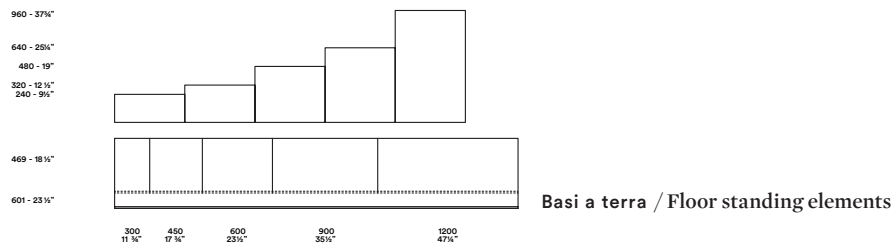

Dimensioni / Dimensions