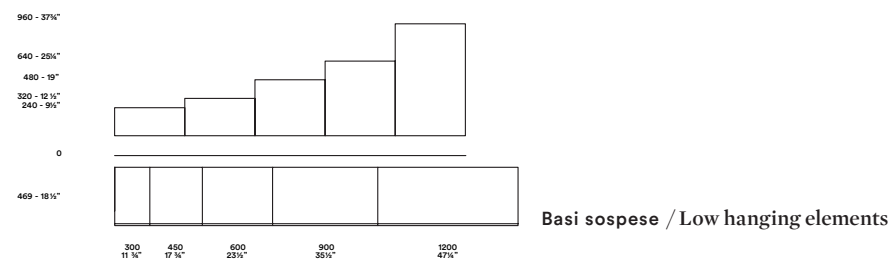

Dimensioni / Dimensions