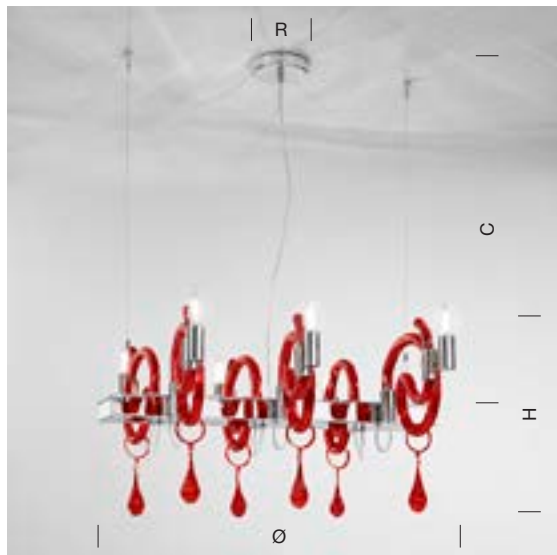

FINITURA METALLO / METAL FINISHES / FINITIONS MÉTAL / METALL-FINISH / ACABADOS EN METAL / ОТДЕЛКА МЕТАЛЛОМ

Cromo / Chrome / Chrome / Chrom / Cromo / Хром

FINITURA VETRO / GLASS FINISHES / FINITION VERRE / GLAS-FINISH / ACABADO VIDRIO / ОТДЕЛКА СТЕКЛОМ

AS - Ambra Sommerso / Submerged Amber / Ambre Profond / Tauch-Bernstein / Ámbar Sumergido / Янтарь Соммерсо

BL - Bianco Latte / Milk White / Blanc Lait / Milchweiß / Blanco Leche / Молочно-белый

CR - Cristallo / Crystal / Cristal / Kristallglas / Cristal / Хрусталь

FU - Fumé / Smoked / Fumé / Rauchfarben / Fumé / Дымчатый

NE - Nero / Black / Noir / Schwarz / Negro / Черный

RO - Rosso / Red / Rouge / Rot / Rojo / Красный

2000/6

Sospensione
Ø 71x90 - H 65 cm
R 13 cm
C 140 cm
E14 6x40W

9 kg

CE IP20