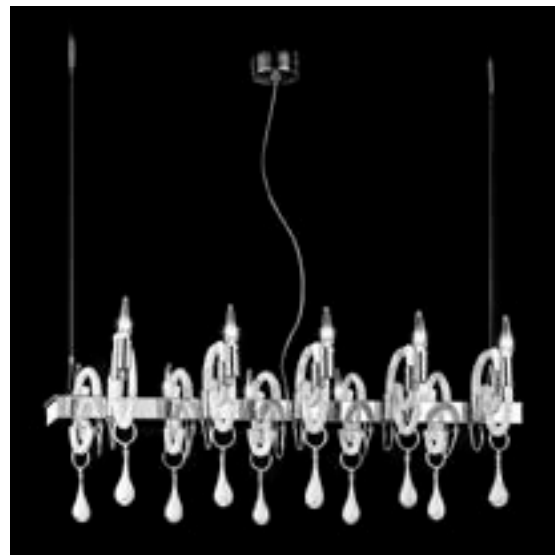

2000/6 CR

**FINITURA METALLO / METAL FINISHES / FINITIONS MÉTAL / METALL-FINISH / ACABADOS EN METAL / ОТДЕЛКА МЕТАЛЛОМ**

Cromo / Chrome / Chrome / Chrom / Cromo / Хром

**FINITURA VETRO / GLASS FINISHES / FINITION VERRE / GLAS-FINISH / ACABADO VIDRIO / ОТДЕЛКА СТЕКЛОМ****AS** - Ambra Sommerso / Submerged Amber / Ambre Profond / Tauch-Bernstein / Ámbar Sumergido / Янтарь Соммерсо**BL** - Bianco Latte / Milk White / Blanc Lait / Milchweiß / Blanco Leche / Молочно-белый**CR** - Cristallo / Crystal / Cristal / Kristallglas / Cristal / Хрусталь**FU** - Fumé / Smoked / Fumé / Rauchfarben / Fumé / Дымчатый**NE** - Nero / Black / Noir / Schwarz / Negro / Черный**RO** - Rosso / Red / Rouge / Rot / Rojo / Красный**2000/6**

Sospensione  
 Ø 71x90 - H 65 cm  
 R 13 cm  
 C 140 cm  
 E14 6x40W

9 kg

CE IP20

**2000/10**

Sospensione  
 Ø 116x90 - H 65 cm  
 R 13 cm  
 C 140 cm  
 E14 10x40W

18 kg

CE IP20

**2001/6**

Lampadario  
 Ø 90 - H 65 cm  
 R 16 cm  
 C 100 cm  
 E14 6x40W

11 kg

CE IP20

**2001/9**

Lampadario  
 Ø 110 - H 65 cm  
 R 16 cm  
 C 100 cm  
 E14 9x40W

14 kg

CE IP20

**2002/2**  
Applique  
L 50 - H 30 - Sp 24 cm  
E14 2x40W   
3 kg  
CE IP20  

**2002/3**  
Applique  
L 60 - H 30 - Sp 35 cm  
E14 3x40W   
4 kg  
CE IP20  

**2003/L**  
Lume  
Ø 20 - H 44 cm  
E14 1x40W   
1,5 kg  
CE IP20  