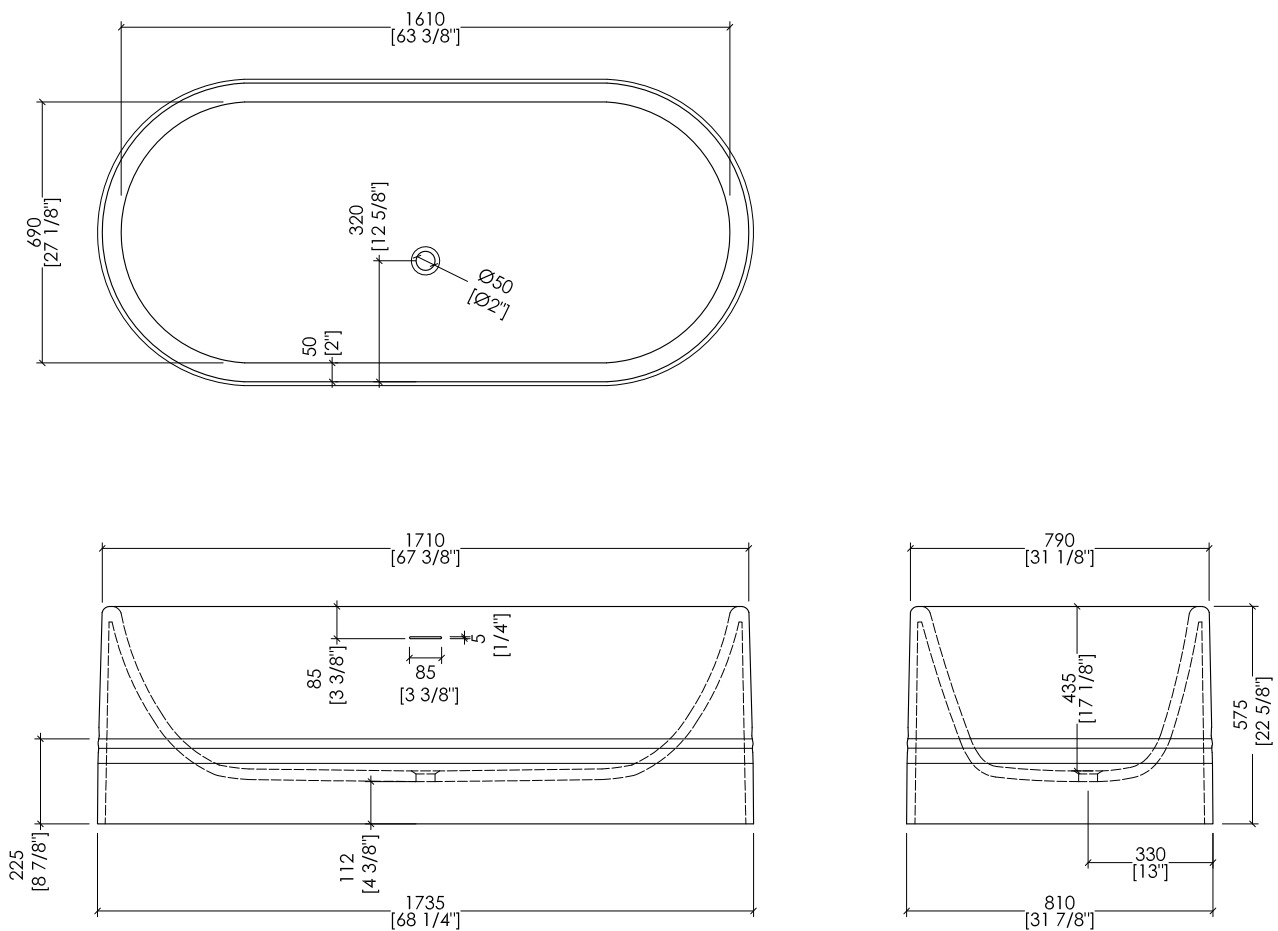

### 1NADIVA

- ▶ VASCA
- ▶ MATERIALE: white tec
- ▶ FINITURA: bianco
- ▶ TOLLERANZA: ± 2 %
- ▶ DIMENSIONE IMBALLO: mm 2000x900x1000 H
- ▶ PESO NETTO: 140 Kg
- ▶ PESO LORDO: 170 Kg
- ▶ VOLUME: 220 L

**N.B.** Tutte le misure sono in millimetri/pollici. Questo disegno è di proprietà Devon&Devon. Non può essere riprodotto o trasmesso a terzi senza autorizzazione.

- ▶ BATHTUB
- ▶ MATERIAL: white tec
- ▶ FINISH: white
- ▶ TOLERANCE: ± 2 %
- ▶ PACKAGING SIZE: inch 78 3/4"x 35 3/8"x 39 3/8" H
- ▶ NET WEIGHT: 308,6 Lbs
- ▶ GROSS WEIGHT: 374,8 Lbs
- ▶ VOLUME: 58,1 Gal

**N.B.** All measurements are in millimetres/inch. This drawing is property of Devon&Devon. It may not be reproduced or transmitted to third parties without authorization.