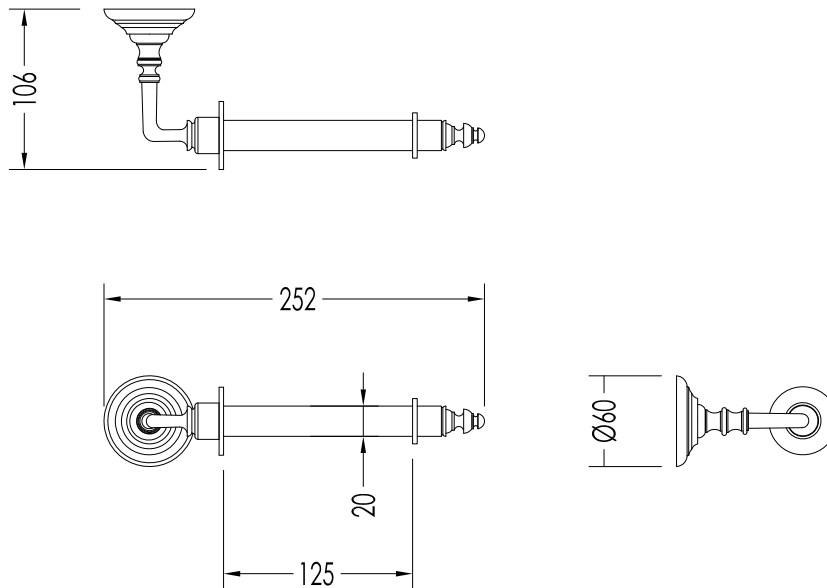

Devon&Devon

CHELSEA

DD208CR/L; DD208IN/L; DD208NK/L

- ▶ PORTA ROTOLO
- ▶ MATERIALE: ottone e cristallo
- ▶ FINITURA: cromo, oro chiaro o nickel lucido
- ▶ TOLLERANZA: $\pm 2\%$

N.B. Tutte le misure sono in millimetri. Questo disegno è di proprietà Devon&Devon.
Non può essere riprodotto o trasmesso a terzi senza autorizzazione.

- ▶ TOILET ROLL HOLDER
- ▶ MATERIAL: brass and crystal
- ▶ FINISH: chrome, light gold or polished nickel
- ▶ TOLLERANCE: $\pm 2\%$

N.B. All measurements are in millimetres. This drawing is property of Devon&Devon.
It may not be reproduced or transmitted to third parties without authorization.