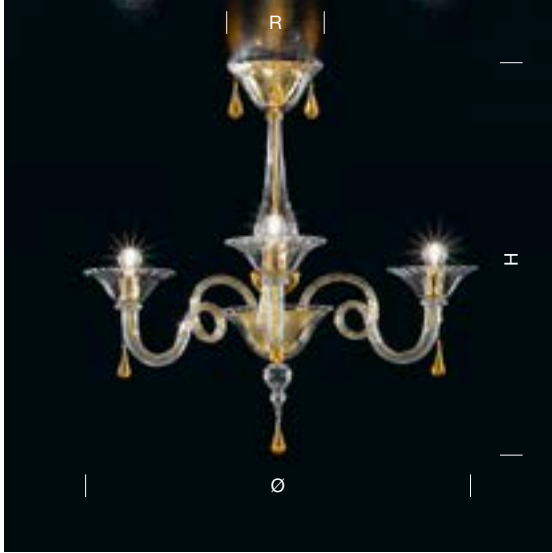

FINITURA METALLO / METAL FINISHES / FINITIONS MÉTAL / METALL-FINISH / ACABADOS EN METAL / ОТДЕЛКА МЕТАЛЛОМ

K - Cromo / Chrome / Chrome / Chrom / Cromo / Хром

D - Dorato / Gold / Doré / Vergoldet / Dorado / Позолоченный

FINITURA VETRO / GLASS FINISHES / FINITION VERRE / GLAS-FINISH / ACABADO VIDRIO / ОТДЕЛКА СТЕКЛОМ

BL.CR - Bianco Latte e Cristallo / Milk White and Crystal / Blanc Lait et Cristal / Milchweiß und Kristall / Blanco Leche y Cristal / Молочно-белый и Хрусталь

CR.A - Cristallo e Ambra / Crystal and Amber / Cristal et Ambre / Kristallglas und Bernstein / Cristal y Ámbar / Хрусталь и янтарь

CR.CR - Cristallo e Cristallo / Crystal and Crystal / Cristal et Cristal / Kristallglas und Kristall / Cristal y Crystal / Хрусталь и Хрусталь

CR.ORO - Cristallo e Oro 24 Kt / Crystal and 24Kt Gold / Cristal et Or 24 Kt / Kristallglas und Gold 24 Kt / Cristal y Oro de 24 Kt / Хрусталь и Золото 24 карата

D.A - Decoro Ambra / Amber Detailing / Décor Ambre / Bernstein-Dekor / Decoración Ámbar / Декор Янтарь

FU - Fumé / Smoked / Fumé / Rauchfarben / Fumé / Дымчатый

1380/3

Lampadario

Ø 76 - H 72 cm

R 17,5 cm

E14 3x40W

6 kg

CE IP20