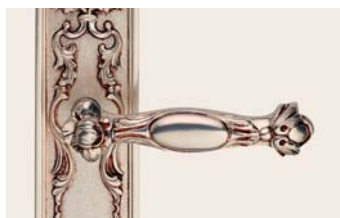

# Queen

Esuberanti rilievi ornamentali, sfoggio della tradizione ebanistica francese, fanno rivivere l'indiscutibile fascino dello stile barocco più autentico.

Exuberant ornamental reliefs, a display of traditional French cabinet making, revive the unquestionable charm of the authentic Baroque style.

made in Italy | patented design

argento francese  
french silver  
AF

oro francese  
french gold  
OF

oro zecchino  
gold plated  
OZ

patiné  
ptiné mat  
PM

modelli / models

1406 RB 015

1406 RB 113