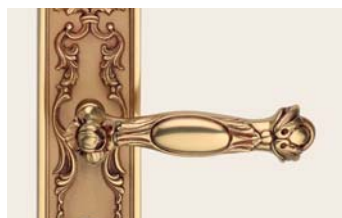

# Queen

Esuberanti rilievi ornamentali, sfoggio della tradizione ebanistica francese, fanno rivivere l'indiscutibile fascino dello stile barocco più autentico.

Exuberant ornamental reliefs, a display of traditional French cabinet making, revive the unquestionable charm of the authentic Baroque style.

made in Italy | patented design

argento francese  
french silver  
AF

oro francese  
french gold  
OF

oro zecchino  
gold plated  
OZ

patiné  
ptiné mat  
PM

modelli / models

1406 RB 015

1406 RB 113