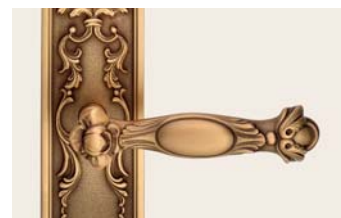

# Queen

Esuberanti rilievi ornamentali, sfoggio della tradizione ebanistica francese, fanno rivivere l'indiscutibile fascino dello stile barocco più autentico.

Exuberant ornamental reliefs, a display of traditional French cabinet making, revive the unquestionable charm of the authentic Baroque style.

made in Italy | patented design

argento francese  
french silver  
AF

oro francese  
french gold  
OF

oro zecchino  
gold plated  
OZ

patiné  
ptiné mat  
PM

modelli / models

1406 RB 015

1406 RB 113