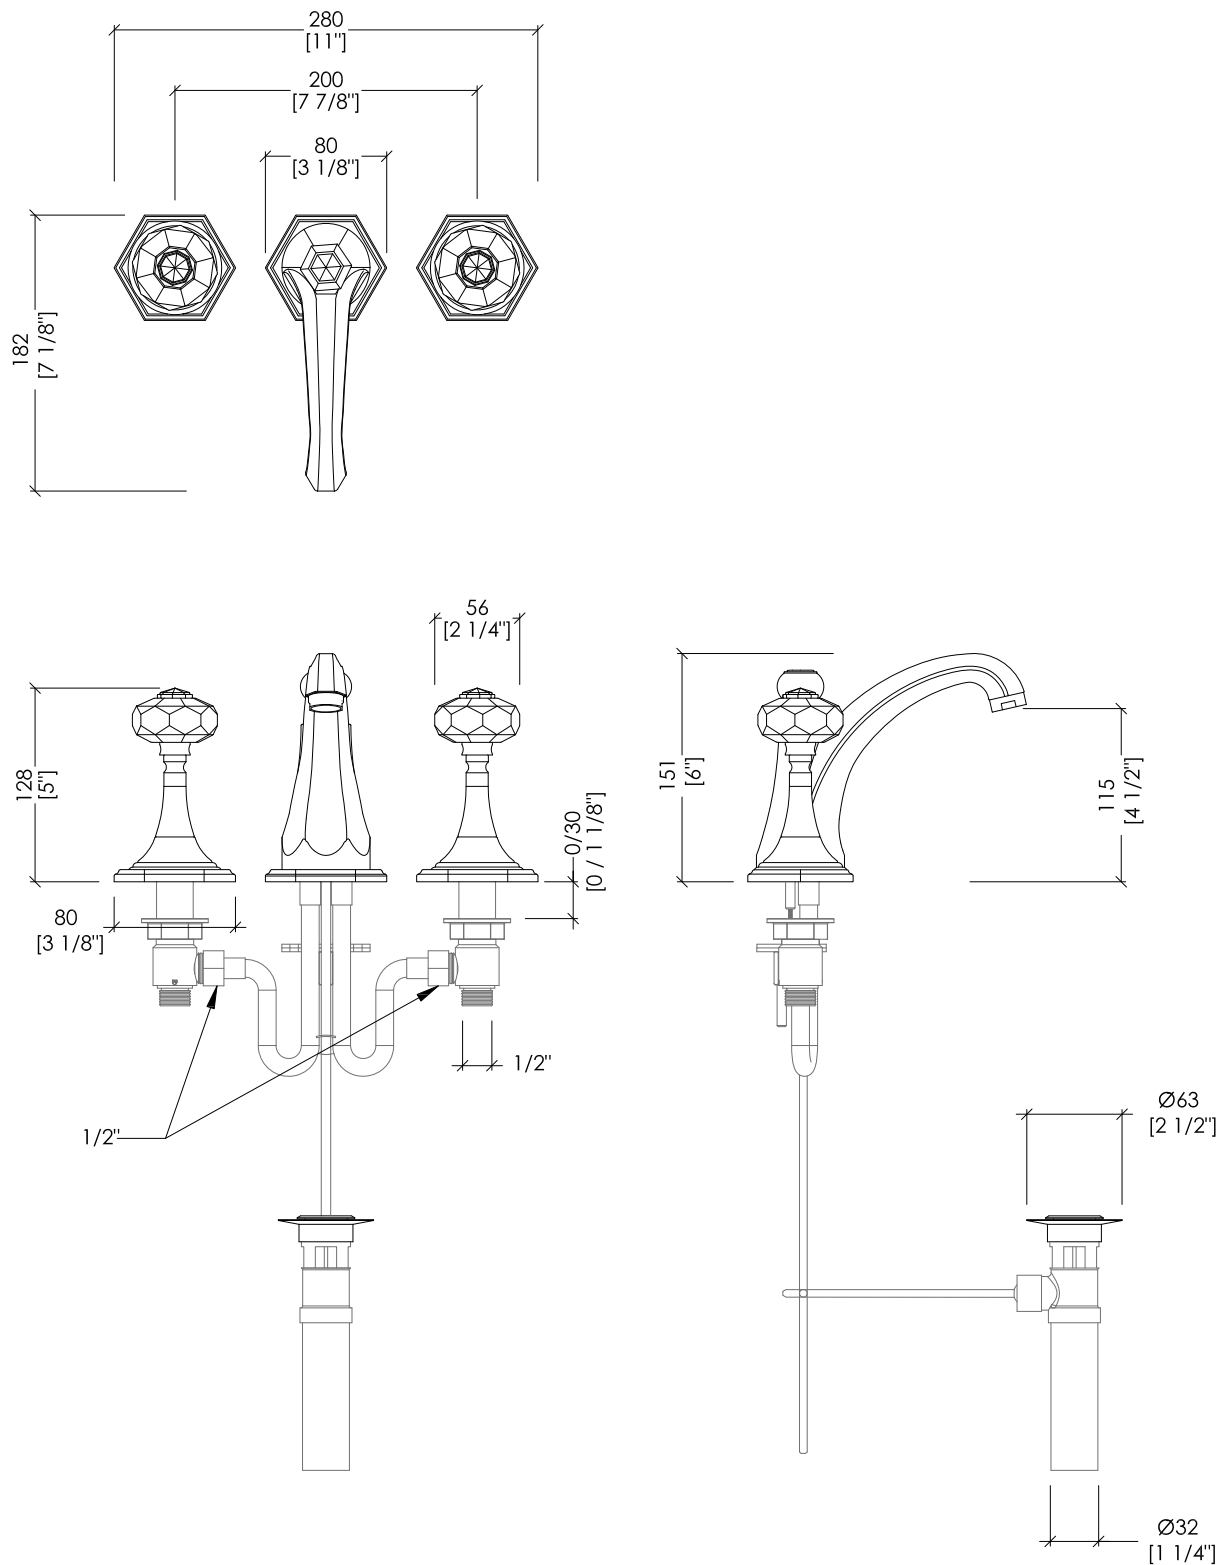

Devon&Devon

EXCELSIOR - GEMSTONE

EXC-GM100CR; EXC-GM100NK; EXC-GM100OTS; EXC-GM100GK

- ▶ BATTERIA LAVABO 3 FORI CON SALTARELLO
- ▶ MATERIALE: ottone e cristallo
- ▶ FINITURA: cromo, nickel lucido, ottone antico o oro 24K
- ▶ TOLLERANZA: $\pm 2\%$
- ▶ DIMENSIONE IMBALLO: mm 375x410x110H

- ▶ 3 HOLES BASIN SET WITH POP-UP WASTE
- ▶ MATERIAL: brass and crystal
- ▶ FINISH: chrome, polished nickel, antique brass or 24K gold
- ▶ TOLERANCE: $\pm 2\%$
- ▶ PACKAGING SIZE: inch 14 3/4"x 16 1/8"x 4 3/8" H

N.B. Tutte le misure sono in millimetri/pollici. Questo disegno è di proprietà Devon&Devon. Non può essere riprodotto o trasmesso a terzi senza autorizzazione.

N.B. All measurements are in millimetres/inch. This drawing is property of Devon&Devon. It may not be reproduced or transmitted to third parties without authorization.