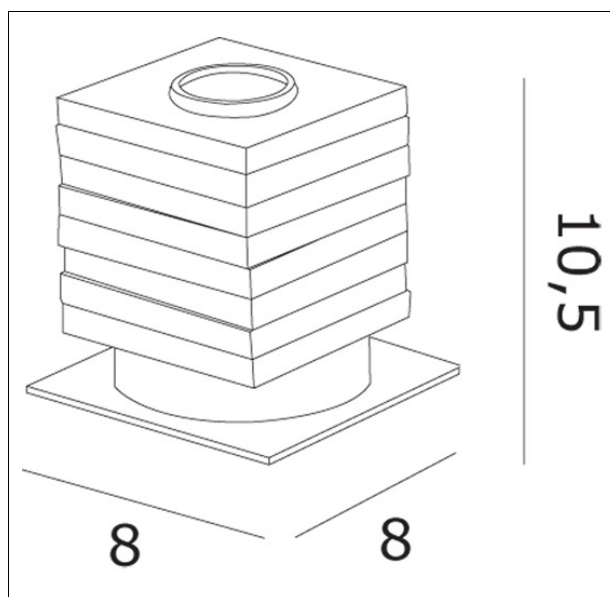

OOTTO0L00
Otto x otto L lumetto

Apparecchio – Luminaire

Codice articolo – Item Code :	OOTTO0L00
Designer name :	Francesco Dei Rossi
Tipologia di prodotto :	Lumetto
Product typology :	Small table lamp
Emissione luminosa :	Diretta/Indiretta
Light emission :	Direct/Indirect

Lampadine – Bulbs

Tipo e codice ILCOS :	Alogena bi-spina HSGST/C/UB
Type :	Halogen bi-pin
Quantità – Quantity :	1
Attacco – Base :	G9
Potenza (Watt) – Power :	60W
Durata lampada (hr) – Bulb life :	2000
Tensione (Volt) – Voltage :	220-250

Montatura – Frame

Finitura :	Cromo
Finishing :	Chrome

Vetro – Glass

Colore - Colour :	Cristallo extrachiaro
Colore - Colour :	Extraclear glass

Dimensioni (cm / Kg / m³) – Dimensions

Altezza – Height :	10,5
Larghezza – Width :	8
Lunghezza – Length :	8
Sporgenza – Projection :	
Diametro – Diameter :	
Peso – Weight :	2,00
Volume :	0,016