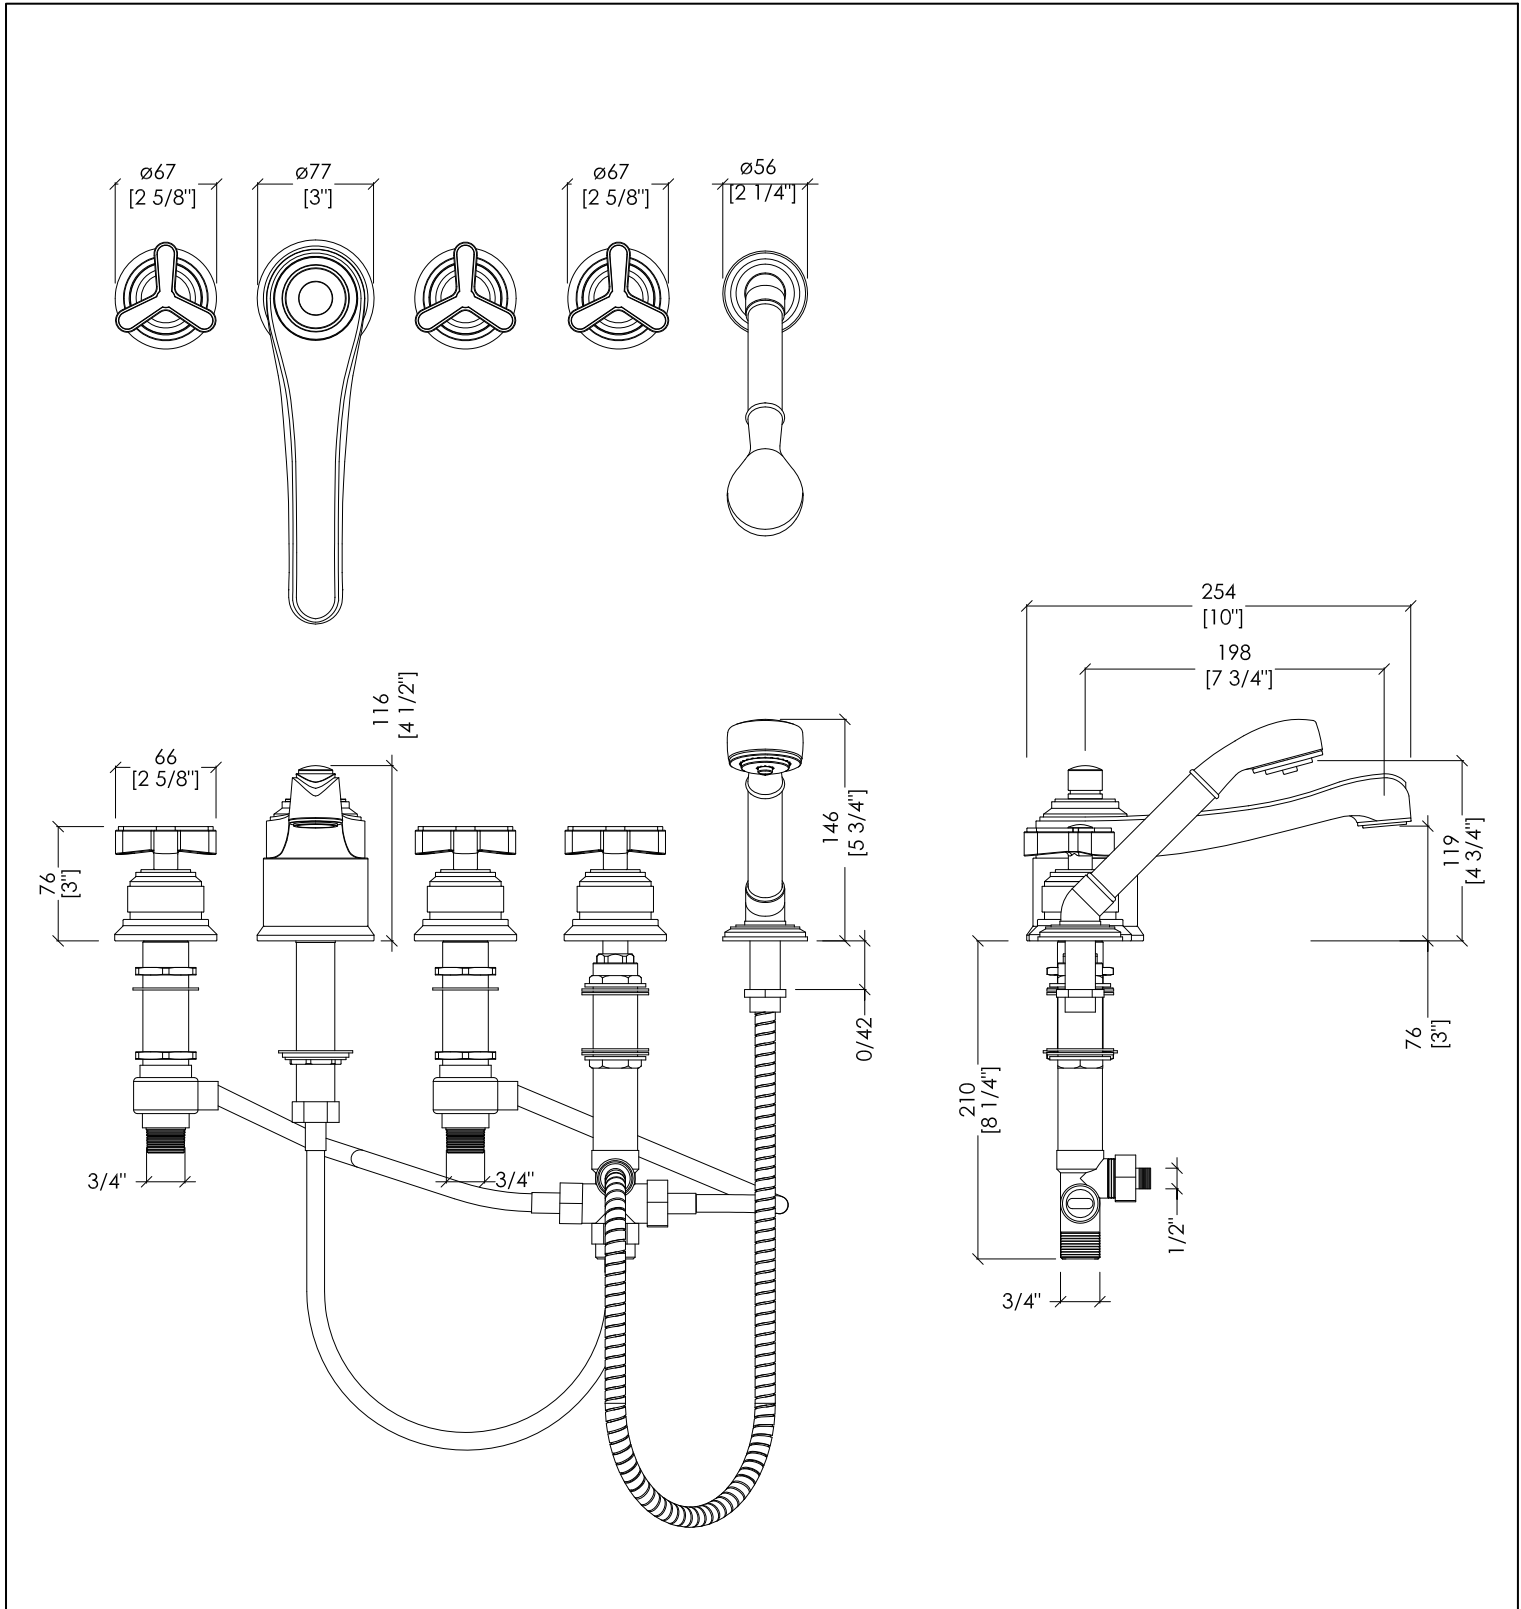

Devon&Devon

TRIBECA

TRB550CR; TRB550NK

- ▶ GRUPPO VASCA PER MONTAGGIO BORDOVASCA 5 FORI CON DEVIATORE E DOCCETTA
- ▶ MATERIALE: ottone
- ▶ FINITURA: cromo o nickel lucido
- ▶ TOLLERANZA: $\pm 2\%$
- ▶ DIMENSIONE IMBALLO: mm 340x400x180H

N.B. Tutte le misure sono in millimetri/pollici. Questo disegno è di proprietà Devon&Devon. Non può essere riprodotto o trasmesso a terzi senza autorizzazione.

- ▶ 5-HOLE BATHTUB MIXER WITH DIVERTER AND HAND SHOWER
- ▶ MATERIAL: brass and crystal
- ▶ FINISH: chrome or polished nickel
- ▶ TOLERANCE: $\pm 2\%$
- ▶ PACKAGING SIZE: inch 13 3/8"x15 3/4"x7 1/8"H

N.B. All measurements are in millimetres/inch. This drawing is property of Devon&Devon. It may not be reproduced or transmitted to third parties without authorization.