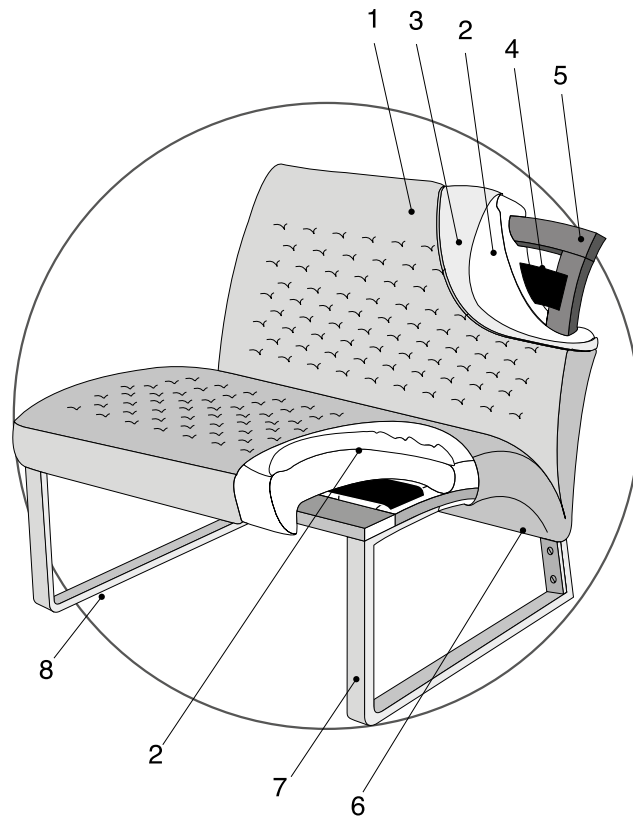

# cierre

living in leather

**chandelier/** poltrona  
scheda prodotto

---

**chandelier/** armchair  
product details

### composizione

- 1\_rivestimento
- 2\_imbottitura in poliuretano espanso a densità 40 kg/m<sup>3</sup>
- 3\_rivestimento in falda acrilica
- 4\_nastri elastici
- 5\_struttura in ferro
- 6\_listelli di legno in massello di abete
- 7\_basamento in ferro cromato lucido
- 8\_feltro adesivo