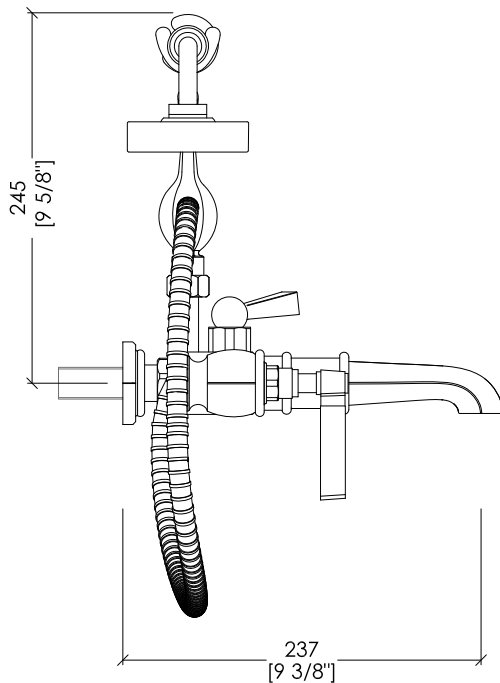

Devon&Devon

JUBILEE BLACK LEVER

design Paola Ciarmatori

ADJBL34CR; ADJBL34; ADJBL34NK

- ▶ GRUPPO VASCA A MURO CON DOCCETTA E FLESSIBILE
- ▶ MATERIALE: ottone e leve cromate nere
- ▶ FINITURA: cromo, oro chiaro o nickel lucido
- ▶ TOLLERANZA: $\pm 2\%$
- ▶ DIMENSIONE IMBALLO: mm 240x300x210H
- ▶ PESO: 4.8 Kg

N.B. Tutte le misure sono in millimetri. Questo disegno è di proprietà Devon&Devon. Non può essere riprodotto o trasmesso a terzi senza autorizzazione.

- ▶ BATH AND SHOWER MIXER - WALL MOUNTED WITH HOSE AND HANDSET
- ▶ MATERIAL: brass and black chrome levers
- ▶ FINISH: chrome, light gold or polished nickel
- ▶ TOLERANCE: $\pm 2\%$
- ▶ PACKAGING SIZE: inch 9 1/2"x11 3/4"x8 1/4"H
- ▶ WEIGHT: 10.6 Lbs

N.B. All measurements are in millimetres. This drawing is property of Devon&Devon. It may not be reproduced or transmitted to third parties without authorization.