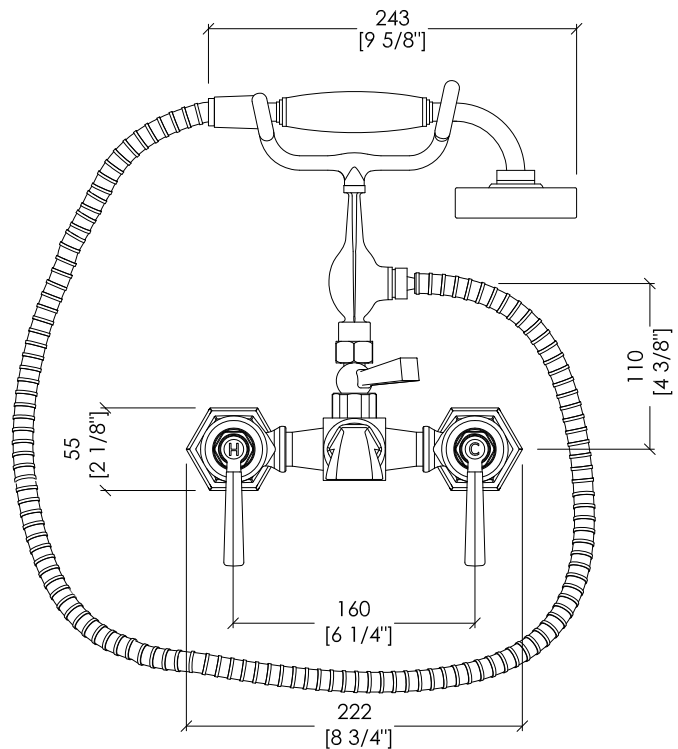

Devon&Devon

JUBILEE BLACK LEVER

design Paola Ciarmatori

ADJBL34CR; ADJBL34; ADJBL34NK

- ▶ GRUPPO VASCA A MURO CON DOCCETTA E FLESSIBILE
- ▶ MATERIALE: ottone e leve cromate nere
- ▶ FINITURA: cromo, oro chiaro o nickel lucido
- ▶ TOLLERANZA: $\pm 2\%$
- ▶ DIMENSIONE IMBALLO: mm 240x300x210H
- ▶ PESO: 4.8 Kg

N.B. Tutte le misure sono in millimetri. Questo disegno è di proprietà Devon&Devon. Non può essere riprodotto o trasmesso a terzi senza autorizzazione.

- ▶ BATH AND SHOWER MIXER - WALL MOUNTED WITH HOSE AND HANDSET
- ▶ MATERIAL: brass and black chrome levers
- ▶ FINISH: chrome, light gold or polished nickel
- ▶ TOLERANCE: $\pm 2\%$
- ▶ PACKAGING SIZE: inch 9 1/2"x11 3/4"x8 1/4"H
- ▶ WEIGHT: 10.6 Lbs

N.B. All measurements are in millimetres. This drawing is property of Devon&Devon. It may not be reproduced or transmitted to third parties without authorization.