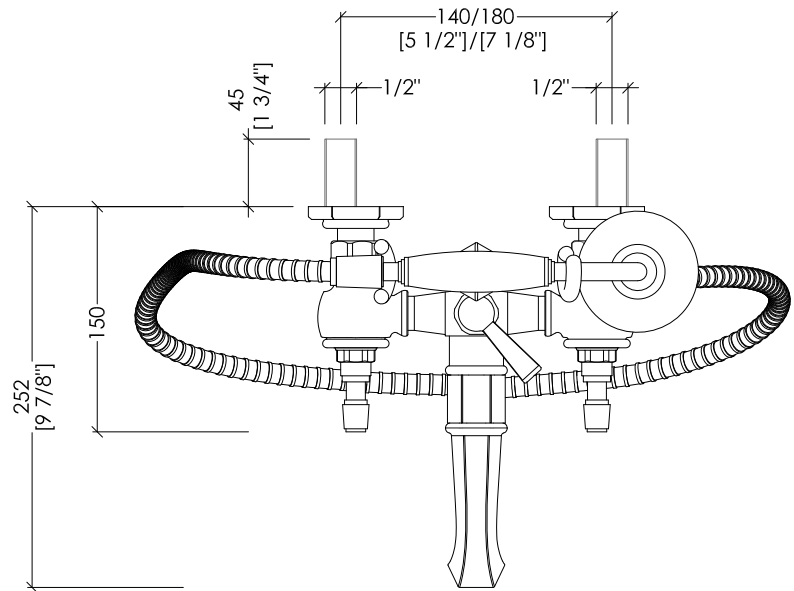

Devon&Devon

JUBILEE BLACK LEVER

design Paola Ciarmatori

ADJBL34CR; ADJBL34; ADJBL34NK

- ▶ GRUPPO VASCA A MURO CON DOCCETTA E FLESSIBILE
- ▶ MATERIALE: ottone e leve cromate nere
- ▶ FINITURA: cromo, oro chiaro o nickel lucido
- ▶ TOLLERANZA: $\pm 2\%$
- ▶ DIMENSIONE IMBALLO: mm 240x300x210H
- ▶ PESO: 4.8 Kg

N.B. Tutte le misure sono in millimetri. Questo disegno è di proprietà Devon&Devon. Non può essere riprodotto o trasmesso a terzi senza autorizzazione.

- ▶ BATH AND SHOWER MIXER - WALL MOUNTED WITH HOSE AND HANDSET
- ▶ MATERIAL: brass and black chrome levers
- ▶ FINISH: chrome, light gold or polished nickel
- ▶ TOLERANCE: $\pm 2\%$
- ▶ PACKAGING SIZE: inch 9 1/2"x11 3/4"x8 1/4"H
- ▶ WEIGHT: 10.6 Lbs

N.B. All measurements are in millimetres. This drawing is property of Devon&Devon. It may not be reproduced or transmitted to third parties without authorization.