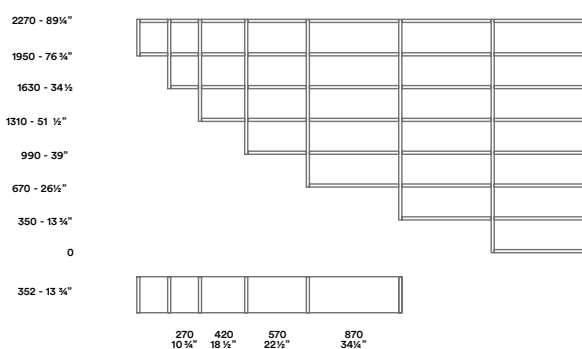

Libreria pensile / Hanging elements