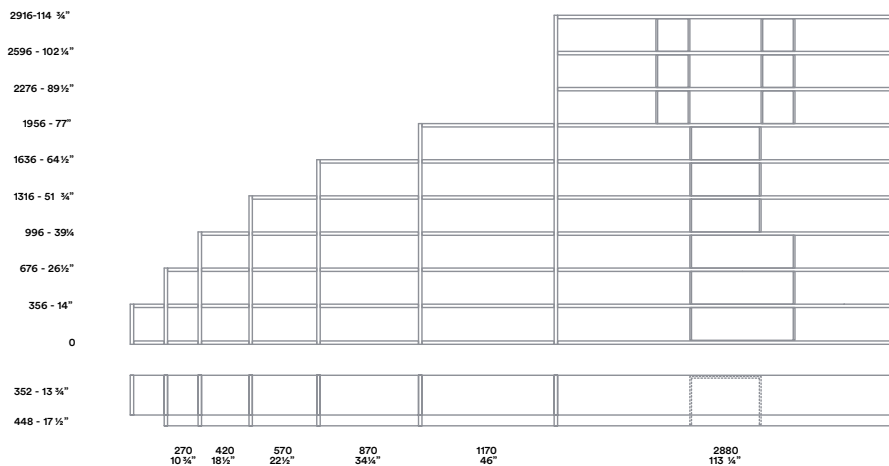

Dimensioni / Dimensions

Libreria a terra / Floor standing bookcase