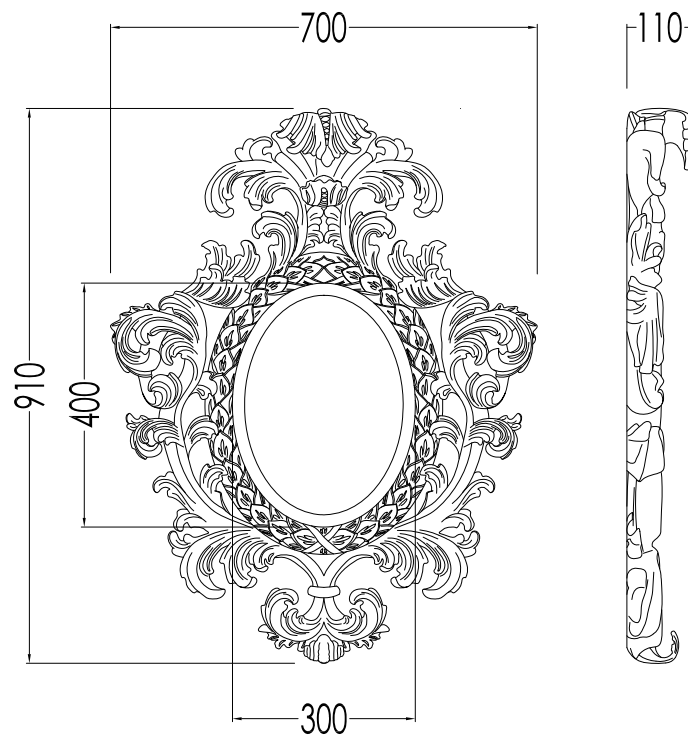

Devon&Devon

GOLD SALOMÉ

DEGLSALOME

- ▶ SPECCHIO
- ▶ CORNICE:
MATERIALE: legno mogano intagliato, patinato e decorato a mano
FINITURA: foglia oro
- ▶ TOLLERANZA: $\pm 3\%$
- ▶ DIMENSIONE IMBALLO: mm 770x980x170 H
- ▶ PESO: 9.2 Kg

- ▶ MIRROR
- ▶ FRAME:
MATERIAL: hand-crafted, carved and coated mahogany
FINISH: gold leaf
- ▶ TOLERANCE: $\pm 3\%$
- ▶ PACKAGING SIZE: mm 770x980x170 H
- ▶ WEIGHT: 9.2 Kg

N.B. Tutte le misure sono in millimetri. Questo disegno è di proprietà Devon&Devon.
Non può essere riprodotto o trasmesso a terzi senza autorizzazione.

N.B. All measurements are in millimetres. This drawing is property of Devon&Devon.
It may not be reproduced or transmitted to third parties without authorization.