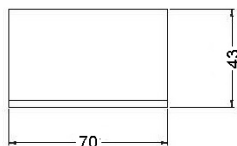

Kommode mit Holzstruktur mit 5 Schubladen mit geformten Frontseiten aus Holz. Oberes Fach aus transparentem Glas. F

Commode avec structure en bois à 5 tiroirs avec partie frontal en bois profilé. Compartement supérieur ouvrable en verre transparent.

MISURE STANDARD/STANDARD SIZE/STANDARDGRÖSSEN/MESURES STANDARDS

70 x 43 x 138 h

Laccato lucido* / Shiny lacquered* / Glänzend lackiert* / Laqué brillant*

5.900 0,75

Royere Henné, Miele, Beluga / Oakwood Henné, Miele, Beluga / Eichenholz Henné, Miele, Beluga / Chêne Henné, Miele, Beluga