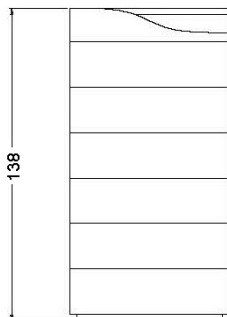

Settimale con struttura in legno. 5 cassetti con frontale in legno. Vano superiore apribile in vetro trasparente.

High chest of drawers with wooden structure. 5 drawers with wooden fronts. Upper compartment in transparent glass.

Kommode mit Holzstruktur mit 5 Schubladen mit geformten Frontseiten aus Holz. Oberes Fach aus transparentem Glas. F

Commode avec structure en bois à 5 tiroirs avec partie frontal en bois profilé. Compartement supérieur ouvrable en verre transparent.

MISURE STANDARD/STANDARD SIZE/STANDARDGRÖSSEN/MESURES STANDARDS

70 x 43 x 138 h

Laccato lucido* / Shiny lacquered* / Glänzend lackiert* / Laqué brillant*

5.900 0,75

Royere Henné, Miele, Beluga / Oakwood Henné, Miele, Beluga / Eichenholz Henné, Miele, Beluga / Chêne Henné, Miele, Beluga