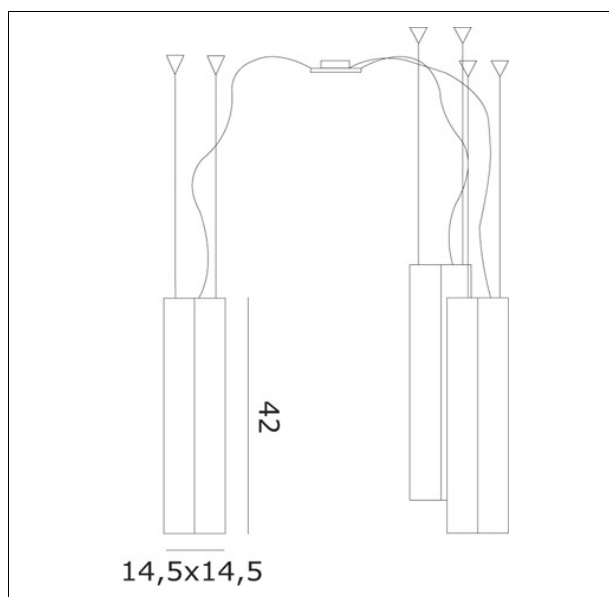

OCARROS36
Carré S3GD sospensione decentrata

Apparecchio – Luminaire

Codice articolo – Item Code : OCARROS36

Designer name : Francesco dei Rossi

Tipologia di prodotto : Sospensione

Product typology : Suspension

Dimensioni (cm / Kg / m³) – Dimensions

Altezza – Height : 42

Larghezza – Width : 14,5

Lunghezza – Length : 14,5

Sporgenza – Projection :

Diametro – Diameter :

Peso – Weight : 6,60

Volume : 0,105

Note

Cavo elettrico 200 cm Cables length 200 cm

Lampadine – Bulbs

Tipo e codice ILCOS : Alogena chiara HSGST/C/UB

Type : Clear halogen

Quantità – Quantity : 3

Attacco – Base : E27

Potenza (Watt) – Power : 70