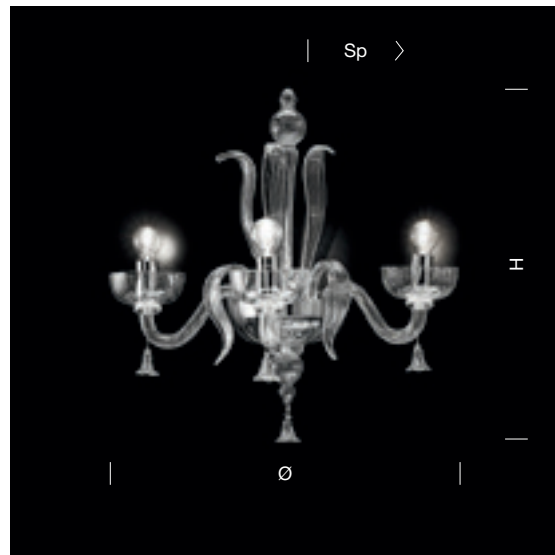

CE IP20 

1523/12x5

Lampadario

Ø 196 - H 200 cm

C 50 cm

R Ø 15 cm

E14 60 x 42W HSGS 

110 kg

Organza / Organdy

1524/A1
 Applique
 Ø 20 - H 28 cm
 Sp 30 cm
 E14 1 x 42W HSGS 
 2 kg
 CE IP20   

1524/A3
 Applique
 Ø 52 - H 52 cm
 Sp 32 cm
 E14 3 x 42W HSGS 
 5 kg
 CE IP20   

1524/A2
 Applique
 Ø 46 - H 28 cm
 Sp 16,5 cm
 E14 2 x 42W HSGS 
 3 kg
 CE IP20   