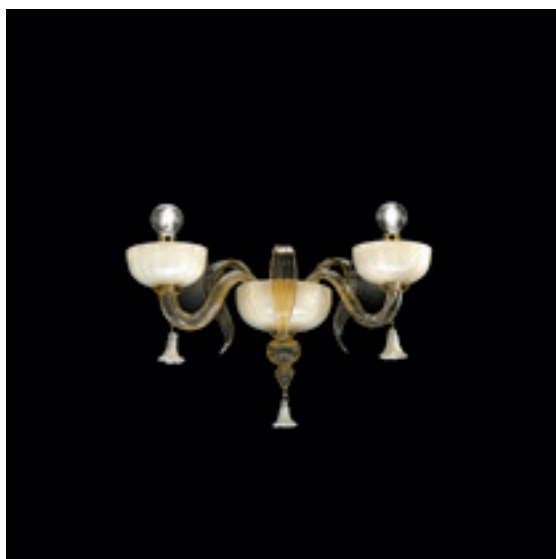

Organza / Organdy

1524/A1
 Applique
 Ø 20 - H 28 cm
 Sp 30 cm
 E14 1 x 42W HSGS 
 2 kg
 CE IP20   

1524/A3
 Applique
 Ø 52 - H 52 cm
 Sp 32 cm
 E14 3 x 42W HSGS 
 5 kg
 CE IP20   

1524/A2
 Applique
 Ø 46 - H 28 cm
 Sp 16,5 cm
 E14 2 x 42W HSGS 
 3 kg
 CE IP20   