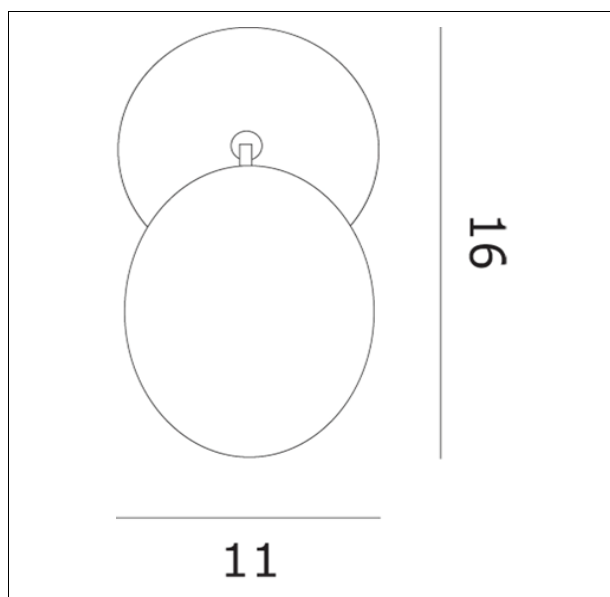

OPROSOA10  
Prosecco A1 parete

### Apparecchio – Luminaire

Codice articolo – Item Code :	OPROSOA10
Designer name :	Oriano Favaretto
Tipologia di prodotto :	Parete
Product typology :	Wall lamp
Emissione luminosa :	Diretta/Indiretta
Light emission :	Direct/Indirect

### Dimensioni (cm / Kg / m<sup>3</sup>) – Dimensions

Altezza – Height :	16
Larghezza – Width :	11
Lunghezza – Length :	
Sporgenza – Projection :	18,5
Diametro – Diameter :	
Peso – Weight :	1,15
Volume :	0,019