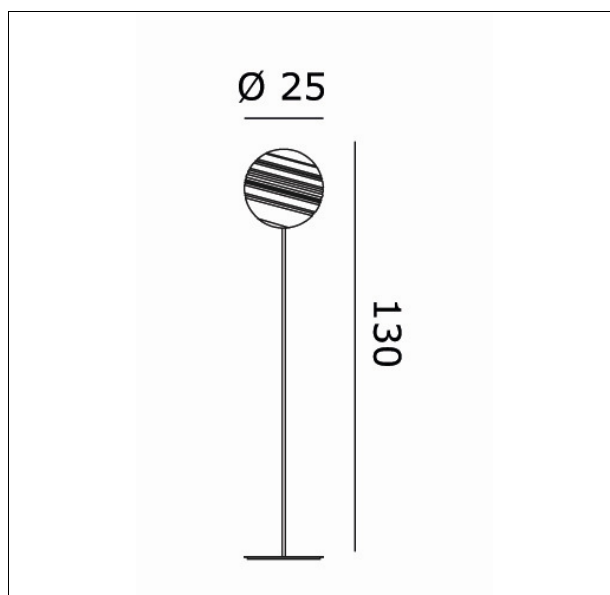

### Apparecchio – Luminaire

Codice articolo – Item Code :	OSTRAOR25
Designer name :	Oriano Favaretto
Tipologia di prodotto :	Terra
Product typology :	Floor lamp
Emissione luminosa :	Diretta/Indiretta
Light emission :	Direct/Indirect

### Dimensioni (cm / Kg / m<sup>3</sup>) – Dimensions

Altezza – Height :	130
Larghezza – Width :	
Lunghezza – Length :	
Sporgenza – Projection :	
Diametro – Diameter :	25
Peso – Weight :	6,70
Volume :	0,093