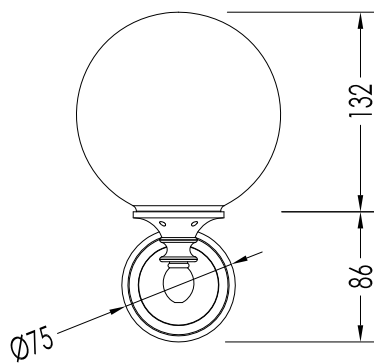

## CHELSEA

DECHELSEACR; DECHELSEA; DECHELSEANK

- ▶ LAMPADA
- ▶ MATERIALE: ottone e vetro satinato
- ▶ FINITURA: cromo, oro chiaro o nickel lucido
- ▶ TOLLERANZA:  $\pm 2\%$
- ▶ CLASSIFICAZIONE: IP20
- ▶ POTENZA: MAX 40 WATT E14 IBT, IBC
- ▶ DIMENSIONE IMBALLO: mm 265x120x105H (braccio)  
mm 180x185x190H (vetro)
- ▶ PESO TOTALE: 0.65 Kg

**N.B.** Tutte le misure sono in millimetri. Questo disegno è di proprietà Devon&Devon.  
Non può essere riprodotto o trasmesso a terzi senza autorizzazione.

- ▶ LAMP
- ▶ MATERIAL: brass and frosted glass
- ▶ FINISH: chrome, light gold or polished nickel
- ▶ TOLLERANCE:  $\pm 2\%$
- ▶ CLASSIFICATION: IP20
- ▶ POWER: MAX 40 WATT E14 IBT, IBC
- ▶ PACKAGING SIZE: mm 265x120x105H (arm)  
mm 180x185x190H (glass)
- ▶ TOTAL WEIGHT: 0.65 Kg

**N.B.** All measurements are in millimetres. This drawing is property of Devon&Devon.  
It may not be reproduced or transmitted to third parties without authorization.