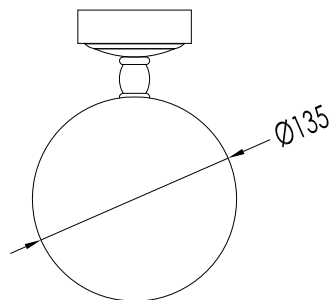

## CHELSEA

DECHELSEACR; DECHELSEA; DECHELSEANK

- ▶ LAMPADA
- ▶ MATERIALE: ottone e vetro satinato
- ▶ FINITURA: cromo, oro chiaro o nickel lucido
- ▶ TOLLERANZA:  $\pm 2\%$
- ▶ CLASSIFICAZIONE: IP20
- ▶ POTENZA: MAX 40 WATT E14 IBT, IBC
- ▶ DIMENSIONE IMBALLO: mm 265x120x105H (braccio)  
mm 180x185x190H (vetro)
- ▶ PESO TOTALE: 0.65 Kg

**N.B.** Tutte le misure sono in millimetri. Questo disegno è di proprietà Devon&Devon.  
Non può essere riprodotto o trasmesso a terzi senza autorizzazione.

- ▶ LAMP
- ▶ MATERIAL: brass and frosted glass
- ▶ FINISH: chrome, light gold or polished nickel
- ▶ TOLLERANCE:  $\pm 2\%$
- ▶ CLASSIFICATION: IP20
- ▶ POWER: MAX 40 WATT E14 IBT, IBC
- ▶ PACKAGING SIZE: mm 265x120x105H (arm)  
mm 180x185x190H (glass)
- ▶ TOTAL WEIGHT: 0.65 Kg

**N.B.** All measurements are in millimetres. This drawing is property of Devon&Devon.  
It may not be reproduced or transmitted to third parties without authorization.