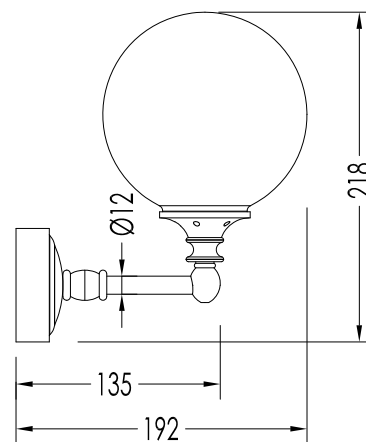

## CHELSEA

DECHELSEACR; DECHELSEA; DECHELSEANK

- ▶ LAMPADA
- ▶ MATERIALE: ottone e vetro satinato
- ▶ FINITURA: cromo, oro chiaro o nickel lucido
- ▶ TOLLERANZA:  $\pm 2\%$
- ▶ CLASSIFICAZIONE: IP20
- ▶ POTENZA: MAX 40 WATT E14 IBT, IBC
- ▶ DIMENSIONE IMBALLO: mm 265x120x105H (braccio)  
mm 180x185x190H (vetro)
- ▶ PESO TOTALE: 0.65 Kg

**N.B.** Tutte le misure sono in millimetri. Questo disegno è di proprietà Devon&Devon.  
Non può essere riprodotto o trasmesso a terzi senza autorizzazione.

- ▶ LAMP
- ▶ MATERIAL: brass and frosted glass
- ▶ FINISH: chrome, light gold or polished nickel
- ▶ TOLLERANCE:  $\pm 2\%$
- ▶ CLASSIFICATION: IP20
- ▶ POWER: MAX 40 WATT E14 IBT, IBC
- ▶ PACKAGING SIZE: mm 265x120x105H (arm)  
mm 180x185x190H (glass)
- ▶ TOTAL WEIGHT: 0.65 Kg

**N.B.** All measurements are in millimetres. This drawing is property of Devon&Devon.  
It may not be reproduced or transmitted to third parties without authorization.