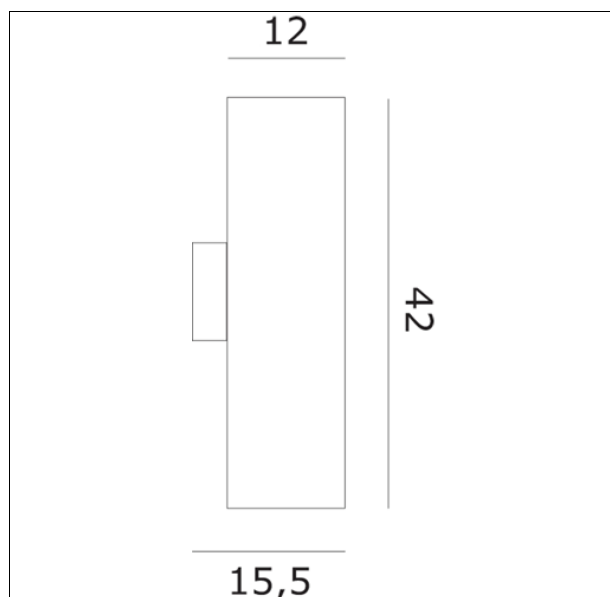

OCARROA14
Carré AG parete

Apparecchio – Luminaire

Codice articolo – Item Code :	OCARROA14
Designer name :	Francesco dei Rossi
Tipologia di prodotto :	Parete
Product typology :	Wall lamp
Emissione luminosa :	Diretta/Indiretta
Light emission :	Direct/Indirect

Montatura – Frame

Finitura :	Cromo satinato
Finishing :	Satined chromed

Vetro – Glass

Colore - Colour :	Bianco satinato
Colore - Colour :	Satined white

Dimensioni (cm / Kg / m³) – Dimensions

Altezza – Height :	42
Larghezza – Width :	12
Lunghezza – Length :	12
Sporgenza – Projection :	15,5
Diametro – Diameter :	
Peso – Weight :	3,90
Volume :	0,049

Note

Lampadine – Bulbs

Tipo e codice ILCOS :	Alogena chiara HSGST/C/UB
Type :	Clear halogen
Quantità – Quantity :	2
Attacco – Base :	E27
Potenza (Watt) – Power :	70
Durata lampada (hr) – Bulb life :	2000
Tensione (Volt) – Voltage :	220-250

Tipo e codice ILCOS :	Incandescenza SPOT R80 IRR/N
Type :	Incandescent SPOT R80
Quantità – Quantity :	2
Attacco – Base :	E27
Potenza (Watt) – Power :	100
Durata lampada (hr) – Bulb life :	1000
Tensione (Volt) – Voltage :	220-250