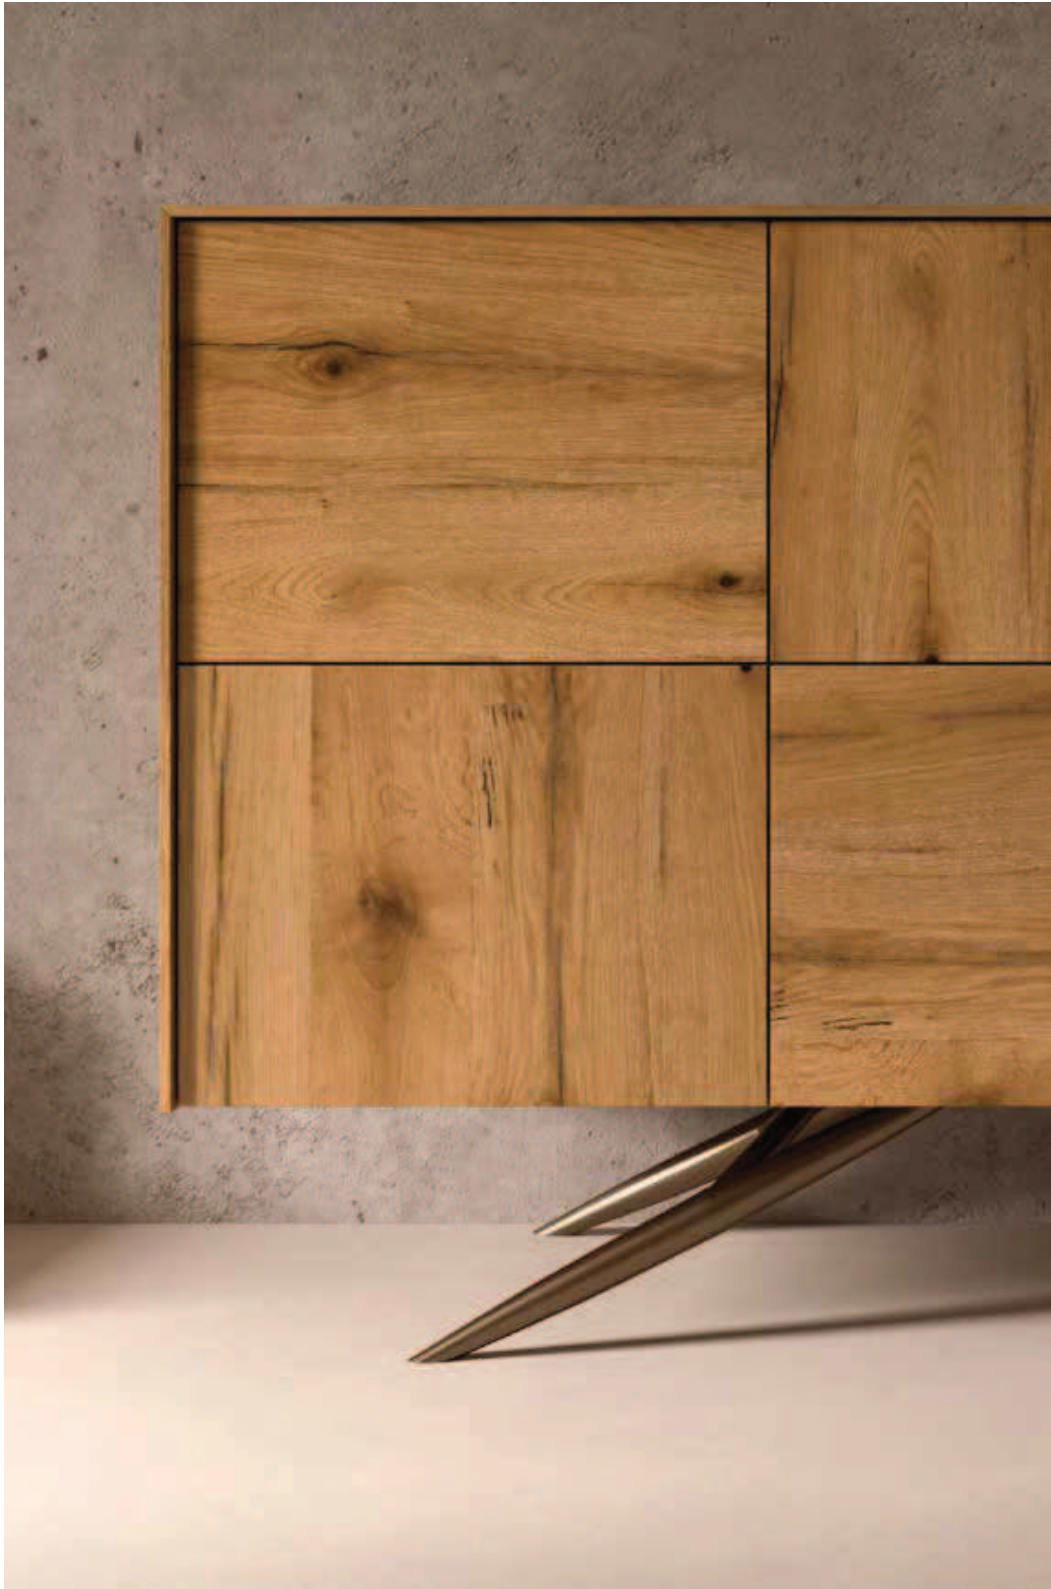

Art. 1051
194x46 H79 cm
Gamba dritta B

GAMBA FERRO BRONZATO H 22 cm

GAMBA FERRO BRONZATO H 22 cm

Art. 1052
194x46 H95 cm
Gamba inclinata A

GAMBA FERRO BRONZATO H 22 cm

Art. 1060
122x46 H143 cm
Gamba inclinata A

GAMBA FERRO BRONZATO H 22 cm

Art. 1061
122x46 H143 cm
Gamba dritta B

GAMBA FERRO BRONZATO H 22 cm

Art. 1062
122x46 H143 cm
Gamba dritta B

Tutti i mobili di questa collezione sono realizzati con rovere recuperato da travi strutturali di vecchie case.

Si tratta di legno "vissuto" in quanto presenta nodi, spaccature e diversi fori dovuti a tarli o chiodi ma in grado di arredare le nostre case in stile moderno, portando un tocco di calore e design.

Le diversità di tonalità e sfumature rendono i prodotti pezzi unici, mai uguali.