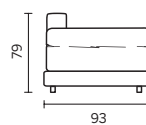

	L/L/Ш	P/D/Г	A/H/B
Divano/Sofa/Диван	220	93	79
Divano/Sofa/Диван	200	93	79
Divano/Sofa/Диван	180	93	79
Divano lat. angolo dx-sx/Corner one arm sofa l-r/Боковой диван прав.-лев.модуль	200	93	79
Divano lat. dx-sx/One arm sofa l-r/Боковой диван прав.-лев.модуль	200	93	79
Divano lat. con tav. dx-sx/One arm sofa with table l-r/ Боковой диван со столом прав.-лев.модуль	235	93	79
Divano lat. con tav. speciale dx-sx/Special one arm sofa with table l-r/ Боковой диван со специальным столом прав.-лев.модуль	235	93	79
Elemento/Element/Модуль	90	93	79
Isola dx-sx/Meridienne l-r/Островной диван прав.-лев.модуль	110	156	79
Pouf/Footstool/Пуф	90	60	41
Pouf/Footstool/Пуф	90	90	41
Angolo tavolino/Corner table/Угловой столик	88	88	