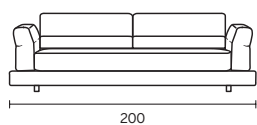

COX KOKC

Struttura in legno con metallo su schienale e bracciolo, cuscini di seduta e schienale con imbottitura in poliuretano espanso indeformabile a densità differenziata ricoperto da falda acrilica, molleggio con cinghie elastiche incrociate, dotato di meccanismo relax manuale su schienale e bracciolo. Realizzabile solo in tessuto. Sfoderabilità totale. Versione letto non prevista.

Wood frame with steel on back and armrest, seat and back cushions in different density non-deformable polyurethane foam. Interwoven elastic webbing suspensions. Manual recliner motion mechanism on back and armrest. Fabric covering available. Fully removable fabric slipcover. Sofa bed not available.

	L/L/Ш	P/D/Г	A/H/B
Divano/Sofa/Диван	220	93	79
Divano/Sofa/Диван	200	93	79
Divano/Sofa/Диван	180	93	79
Divano lat. angolo dx-sx/Corner one arm sofa l-r/Боковой диван прав.-лев.модуль	200	93	79
Divano lat. dx-sx/One arm sofa l-r/Боковой диван прав.-лев.модуль	200	93	79
Divano lat. con tav. dx-sx/One arm sofa with table l-r/ Боковой диван со столом прав.-лев.модуль	235	93	79
Divano lat. con tav. speciale dx-sx/Special one arm sofa with table l-r/ Боковой диван со специальным столом прав.-лев.модуль	235	93	79
Elemento/Element/Модуль	90	93	79
Isola dx-sx/Meridienne l-r/Островной диван прав.-лев.модуль	110	156	79
Pouf/Footstool/Пуф	90	60	41
Pouf/Footstool/Пуф	90	90	41
Angolo tavolino/Corner table/Угловой столик	88	88	