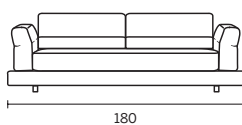

COX KOKC

Struttura in legno con metallo su schienale e bracciolo, cuscini di seduta e schienale con imbottitura in poliuretano espanso indeformabile a densità differenziata ricoperto da falda acrilica, molleggio con cinghie elastiche incrociate, dotato di meccanismo relax manuale su schienale e bracciolo. Realizzabile solo in tessuto. Sfoderabilità totale. Versione letto non prevista.

Wood frame with steel on back and armrest, seat and back cushions in different density non-deformable polyurethane foam. Interwoven elastic webbing suspensions. Manual recliner motion mechanism on back and armrest. Fabric covering available. Fully removable fabric slipcover. Sofa bed not available.

	L/L/Ш	P/D/Г	A/H/B
Divano/Sofa/Диван	220	93	79
Divano/Sofa/Диван	200	93	79
Divano/Sofa/Диван	180	93	79
Divano lat. angolo dx-sx/Corner one arm sofa l-r/Боковой диван прав.-лев.модуль	200	93	79
Divano lat. dx-sx/One arm sofa l-r/Боковой диван прав.-лев.модуль	200	93	79
Divano lat. con tav. dx-sx/One arm sofa with table l-r/ Боковой диван со столом прав.-лев.модуль	235	93	79
Divano lat. con tav. speciale dx-sx/Special one arm sofa with table l-r/ Боковой диван со специальным столом прав.-лев.модуль	235	93	79
Elemento/Element/Модуль	90	93	79
Isola dx-sx/Meridienne l-r/Островной диван прав.-лев.модуль	110	156	79
Pouf/Footstool/Пуф	90	60	41
Pouf/Footstool/Пуф	90	90	41
Angolo tavolino/Corner table/Угловой столик	88	88	