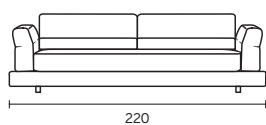

COX KOKC

Struttura in legno con metallo su schienale e bracciolo, cuscini di seduta e schienale con imbottitura in poliuretano espanso indeformabile a densità differenziata ricoperto da falda acrilica, molleggio con cinghie elastiche incrociate, dotato di meccanismo relax manuale su schienale e bracciolo. Realizzabile solo in tessuto. Sfoderabilità totale. Versione letto non prevista.

Wood frame with steel on back and armrest, seat and back cushions in different density non-deformable polyurethane foam. Interwoven elastic webbing suspensions. Manual recliner motion mechanism on back and armrest. Fabric covering available. Fully removable fabric slipcover. Sofa bed not available.

Деревянная основа, спинка и подлокотники из металла. Сиденье и спинка из мягкого недеформирующегося пенополиуретана с различной плотностью, покрытых слоем акрила, подвеска с эластичными перекрещенными ремнями, оснащена ручным механизмом relax в зоне спинки и подлокотников. Выполнена только в ткани. Полностью съемная обивка. Версия диван-кровать не предусмотрена.

	L/L/Ш	P/D/Г	A/H/B
Divano/Sofa/Диван	220	93	79
Divano/Sofa/Диван	200	93	79
Divano/Sofa/Диван	180	93	79
Divano lat. angolo dx-sx/Corner one arm sofa l-r/Боковой диван прав.-лев.модуль	200	93	79
Divano lat. dx-sx/One arm sofa l-r/Боковой диван прав.-лев.модуль	200	93	79
Divano lat. con tav. dx-sx/One arm sofa with table l-r/ Боковой диван со столом прав.-лев.модуль	235	93	79
Divano lat. con tav. speciale dx-sx/Special one arm sofa with table l-r/ Боковой диван со специальным столом прав.-лев.модуль	235	93	79
Elemento/Element/Модуль	90	93	79
Isola dx-sx/Meridienne l-r/Островной диван прав.-лев.модуль	110	156	79
Pouf/Footstool/Пуф	90	60	41
Pouf/Footstool/Пуф	90	90	41
Angolo tavolino/Corner table/Угловой столик	88	88	