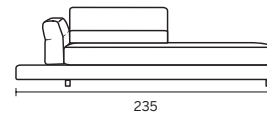

	L/L/Ш	P/D/Г	A/H/B
Divano/Sofa/Диван	220	93	79
Divano/Sofa/Диван	200	93	79
Divano/Sofa/Диван	180	93	79
Divano lat. angolo dx-sx/Corner one arm sofa l-r/Боковой диван прав.-лев.модуль	200	93	79
Divano lat. dx-sx/One arm sofa l-r/Боковой диван прав.-лев.модуль	200	93	79
Divano lat. con tav. dx-sx/One arm sofa with table l-r/ Боковой диван со столом прав.-лев.модуль	235	93	79
Divano lat. con tav. speciale dx-sx/Special one arm sofa with table l-r/ Боковой диван со специальным столом прав.-лев.модуль	235	93	79
Elemento/Element/Модуль	90	93	79
Isola dx-sx/Meridienne l-r/Островной диван прав.-лев.модуль	110	156	79
Pouf/Footstool/Пуф	90	60	41
Pouf/Footstool/Пуф	90	90	41
Angolo tavolino/Corner table/Угловой столик	88	88	

Lat. dx-sx/One arm l-r/
Боковой диван прав.-лев.

Lat. angolo dx-sx/Corner one arm l-r/
Боковой диван прав.-лев.

Lat. con tav. dx-sx/One arm with table l-r/
Боковой диван со столом прав.-лев.

Lat. con tav. speciale dx-sx/Special with table l-r/
Боковой диван со специальным столом прав.-лев.