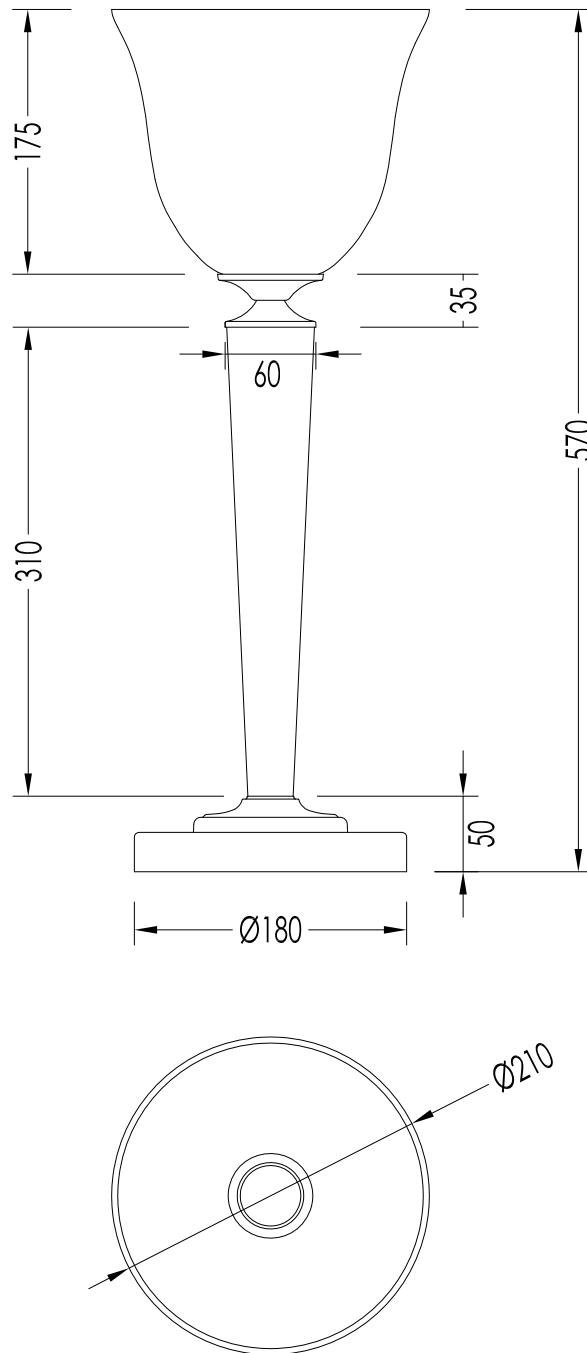

## CHARME

HBCHARMEFABICR; HBCHARMEFABIOT; HBCHARMEFABINK; HBCHARMENEAVCR; HBCHARMENEAVOT; HBCHARMENEAVNK

- ▶ LAMPADA DA TAVOLO
- ▶ BASE: legno laccato nero - STELO: legno laccato lucido nero o fango
- ▶ PARTI METALLICHE:  
MATERIALE: ottone  
FINITURA: cromo, oro chiaro o nickel lucido
- ▶ PARALUME:  
MATERIALE: vetro soffiato  
FINITURA: avorio o bianco
- ▶ TOLLERANZA:  $\pm 2\%$
- ▶ CLASSIFICAZIONE: IP20
- ▶ POTENZA: MAX 60 WATT (x1) E27
- ▶ DIMENSIONE IMBALLO: mm 480x230x190H (lampada) + mm 227x227x190H (vetro)
- ▶ PESO: 1.43 Kg (lampada) + 0.43 Kg (vetro)

**N.B.** Tutte le misure sono in millimetri. Questo disegno è di proprietà Devon&Devon.  
Non può essere riprodotto o trasmesso a terzi senza autorizzazione.

- ▶ TABLE LAMP
- ▶ BASE: black lacquered wood - PEDESTAL: black or fango colour lacquered wood
- ▶ METAL PARTS:  
MATERIAL: brass  
FINISH: chrome, light gold or polished nickel
- ▶ SHADE:  
MATERIAL: blown glass  
FINISH: ivory or white
- ▶ TOLERANCE:  $\pm 2\%$
- ▶ CLASSIFICATION: IP20
- ▶ POWER: MAX 60 WATT (x1) E27
- ▶ PACKAGING SIZE: mm 480x230x190H (lampada) + mm 227x227x190H (vetro)
- ▶ WEIGHT: 1.43 Kg (lamp) + 0.43 Kg (glass)

**N.B.** All measurements are in millimetres. This drawing is property of Devon&Devon.  
It may not be reproduced or transmitted to third parties without authorization.