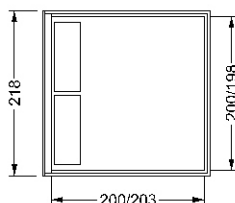

Lit avec caisson et sommier basculant. Tête de lit haute rembourrée et revêtue en tissu AMSTERDAM (Extra).

MISURE STANDARD/STANDARD SIZE/STANDARDGRÖSSEN/MESURES STANDARDS

Misure Materasso/esterne / Sizes mattress/total / Matratzenmasse/Aussenmasse / Mesures matelas/extérieures

mod.I 160x200 - mod.Q 153x203 / 178x221xh.45 (170)

Noce Canaletto / Canaletto Walnut / Canaletto Nussbaum / Noyer Canaletto
Laccato opaco* / Matt lacquered* / Matt lackiert* / Laqué mat*

Rovere Henné - Rovere Miele / Oakwood Henné or Miele / Eichenholz Henné oder Miele / Chêne Henné ou Miele

mod.G 180x200 / 198x221xh.45 (170)

Noce Canaletto / Canaletto Walnut / Canaletto Nussbaum / Noyer Canaletto
Laccato opaco* / Matt lacquered* / Matt lackiert* / Laqué mat*

Rovere Henné - Rovere Miele / Oakwood Henné or Miele / Eichenholz Henné oder Miele / Chêne Henné ou Miele

mod.K 200x200 - mod.AK 198x203 / 218x221xh.45 (170)

Noce Canaletto / Canaletto Walnut / Canaletto Nussbaum / Noyer Canaletto
Laccato opaco* / Matt lacquered* / Matt lackiert* / Laqué mat*

Rovere Henné - Rovere Miele / Oakwood Henné or Miele / Eichenholz Henné oder Miele / Chêne Henné ou Miele

FINITURE OPZIONALI/OPTIONAL FINISHES/SONDER-AUSFÜHRUNGEN/FINITIONS EN OPTION

Testiera rivestita in pelle / Headboard upholstered in leather / Kopfteil mit Lederbezug / Tête de lit revêtue en cuir

- CAT. C - NABUK

1,50 150

1,50 150

1,50 150