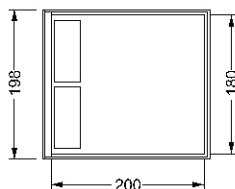

Lit avec caisson et sommier basculant. Tête de lit haute rembourrée et revêtue en tissu AMSTERDAM (Extra).

MISURE STANDARD/STANDARD SIZE/STANDARDGRÖSSEN/MESURES STANDARDS

Misure Materasso/esterne / Sizes mattress/total / Matratzenmasse/Aussenmasse / Mesures matelas/extérieures

mod.I 160x200 - mod.Q 153x203 / 178x221xh.45 (170)

Noce Canaletto / Canaletto Walnut / Canaletto Nussbaum / Noyer Canaletto
Laccato opaco* / Matt lacquered* / Matt lackiert* / Laqué mat*

Rovere Henné - Rovere Miele / Oakwood Henné or Miele / Eichenholz Henné oder Miele / Chêne Henné ou Miele

mod.G 180x200 / 198x221xh.45 (170)

Noce Canaletto / Canaletto Walnut / Canaletto Nussbaum / Noyer Canaletto
Laccato opaco* / Matt lacquered* / Matt lackiert* / Laqué mat*

Rovere Henné - Rovere Miele / Oakwood Henné or Miele / Eichenholz Henné oder Miele / Chêne Henné ou Miele

mod.K 200x200 - mod.AK 198x203 / 218x221xh.45 (170)

Noce Canaletto / Canaletto Walnut / Canaletto Nussbaum / Noyer Canaletto
Laccato opaco* / Matt lacquered* / Matt lackiert* / Laqué mat*

Rovere Henné - Rovere Miele / Oakwood Henné or Miele / Eichenholz Henné oder Miele / Chêne Henné ou Miele

FINITURE OPZIONALI/OPTIONAL FINISHES/SONDER-AUSFÜHRUNGEN/FINITIONS EN OPTION

Testiera rivestita in pelle / Headboard upholstered in leather / Kopfteil mit Lederbezug / Tête de lit revêtue en cuir

- CAT. C - NABUK

1,50 150

1,50 150

1,50 150