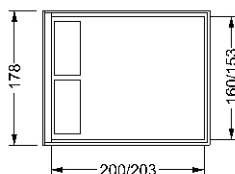

Lit avec caisson et sommier basculant. Tête de lit haute rembourrée et revêtue en tissu AMSTERDAM (Extra).

MISURE STANDARD/STANDARD SIZE/STANDARDGRÖSSEN/MESURES STANDARDS

Misure Materasso/esterne / Sizes mattress/total / Matratzenmasse/Aussenmasse / Mesures matelas/extérieures

mod.I 160x200 - mod.Q 153x203 / 178x221xh.45 (170)

Noce Canaletto / Canaletto Walnut / Canaletto Nussbaum / Noyer Canaletto
Laccato opaco* / Matt lacquered* / Matt lackiert* / Laqué mat*

Rovere Henné - Rovere Miele / Oakwood Henné or Miele / Eichenholz Henné oder Miele / Chêne Henné ou Miele

mod.G 180x200 / 198x221xh.45 (170)

Noce Canaletto / Canaletto Walnut / Canaletto Nussbaum / Noyer Canaletto
Laccato opaco* / Matt lacquered* / Matt lackiert* / Laqué mat*

Rovere Henné - Rovere Miele / Oakwood Henné or Miele / Eichenholz Henné oder Miele / Chêne Henné ou Miele

mod.K 200x200 - mod.AK 198x203 / 218x221xh.45 (170)

Noce Canaletto / Canaletto Walnut / Canaletto Nussbaum / Noyer Canaletto
Laccato opaco* / Matt lacquered* / Matt lackiert* / Laqué mat*

Rovere Henné - Rovere Miele / Oakwood Henné or Miele / Eichenholz Henné oder Miele / Chêne Henné ou Miele

FINITURE OPZIONALI/OPTIONAL FINISHES/SONDER-AUSFÜHRUNGEN/FINITIONS EN OPTION

Testiera rivestita in pelle / Headboard upholstered in leather / Kopfteil mit Lederbezug / Tête de lit revêtue en cuir

- CAT. C - NABUK

1,50 150

1,50 150

1,50 150