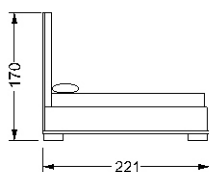

Lit avec caisson et sommier basculant. Tête de lit haute rembourrée et revêtue en tissu AMSTERDAM (Extra).

MISURE STANDARD/STANDARD SIZE/STANDARDGRÖSSEN/MESURES STANDARDS

Misure Materasso/esterne / Sizes mattress/total / Matratzenmasse/Aussenmasse / Mesures matelas/extérieures

mod.I 160x200 - mod.Q 153x203 / 178x221xh.45 (170)

Noce Canaletto / Canaletto Walnut / Canaletto Nussbaum / Noyer Canaletto
Laccato opaco* / Matt lacquered* / Matt lackiert* / Laqué mat*

Rovere Henné - Rovere Miele / Oakwood Henné or Miele / Eichenholz Henné oder Miele / Chêne Henné ou Miele

mod.G 180x200 / 198x221xh.45 (170)

Noce Canaletto / Canaletto Walnut / Canaletto Nussbaum / Noyer Canaletto
Laccato opaco* / Matt lacquered* / Matt lackiert* / Laqué mat*

Rovere Henné - Rovere Miele / Oakwood Henné or Miele / Eichenholz Henné oder Miele / Chêne Henné ou Miele

mod.K 200x200 - mod.AK 198x203 / 218x221xh.45 (170)

Noce Canaletto / Canaletto Walnut / Canaletto Nussbaum / Noyer Canaletto
Laccato opaco* / Matt lacquered* / Matt lackiert* / Laqué mat*

Rovere Henné - Rovere Miele / Oakwood Henné or Miele / Eichenholz Henné oder Miele / Chêne Henné ou Miele

FINITURE OPZIONALI/OPTIONAL FINISHES/SONDER-AUSFÜHRUNGEN/FINITIONS EN OPTION

Testiera rivestita in pelle / Headboard upholstered in leather / Kopfteil mit Lederbezug / Tête de lit revêtue en cuir

- CAT. C - NABUK

1,50 150

1,50 150

1,50 150