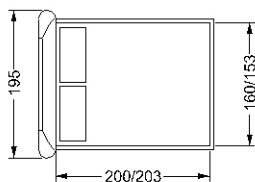

Letto con testiera sagomata e giroletto rivestiti in pelle. Bordino su testiera in pelle CAT. C in tinta o contrasto. Rete ortopedica non compresa.

Bed with shaped headboard and bed frame covered with leather. Piping on headboard in leather CAT.C, same or other colour. Orthopaedic slat not included.

Bett mit geschwungenem Kopfteil und Seiten aus Leder. Profil auf Kopfteil in Leder CAT.C. Lattenrost nicht inbegriffen.

Lit avec tête de lit profilée et entourage de lit avec revêtement cuir. Bord sur tête de lit en cuir CAT.C en teinte ou contraste. Sommier orthopédique non compris.

MISURE STANDARD/STANDARD SIZE/STANDARDGRÖSSEN/MESURES STANDARDS

Misure Materasso/esterne / Sizes mattress/total / Matratzenmasse/Aussenmasse / Mesures matelas/extérieures

mod.I 160x200 - mod.Q 153x203 / 195x230x180 h

Pelle / Leather / Leder / Cuir
CAT. C - NABUK
COLORATA - DUNE

2,21 200

mod.G 180x200 / 215x230x180 h

Pelle / Leather / Leder / Cuir
CAT. C - NABUK
COLORATA - DUNE

2,37 215

mod.K 200x200 - mod.AK 198x203 / 235x230x180 h

Pelle / Leather / Leder / Cuir
CAT. C - NABUK
COLORATA - DUNE

2,52 233

FINITURE OPZIONALI/OPTIONAL FINISHES/SONDER-AUSFÜHRUNGEN/FINITIONS EN OPTION

- Trapuntatura DIAMOND su testiera

DIAMOND quilting on the headboard / Steppung DIAMOND auf Kopfteil / capitonnage DIAMOND sur la tête de lit

OPTIONAL/OPTIONAL/OPTIONAL/EN OPTION

- Versione con contenitore e rete basculante

Version with storage unit and slat / Version mit Kasten und Lattenrost / Version avec conteneur et sommier basculant