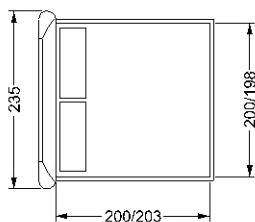

Letto con testiera sagomata e giroletto rivestiti in pelle. Bordino su testiera in pelle CAT. C in tinta o contrasto. Rete ortopedica non compresa.

Bed with shaped headboard and bed frame covered with leather. Piping on headboard in leather CAT.C, same or other colour. Orthopaedic slat not included.

Bett mit geschwungenem Kopfteil und Seiten aus Leder. Profil auf Kopfteil in Leder CAT.C. Lattenrost nicht inbegriffen.

Lit avec tête de lit profilée et entourage de lit avec revêtement cuir. Bord sur tête de lit en cuir CAT.C en teinte ou contraste. Sommier orthopédique non compris.

MISURE STANDARD/STANDARD SIZE/STANDARDGRÖSSEN/MESURES STANDARDS

Misure Materasso/esterne / Sizes mattress/total / Matratzenmasse/Aussenmasse / Mesures matelas/extérieures

mod.I 160x200 - mod.Q 153x203 / 195x230x180 h

Pelle / Leather / Leder / Cuir
CAT. C - NABUK
COLORATA - DUNE

2,21 200

mod.G 180x200 / 215x230x180 h

Pelle / Leather / Leder / Cuir
CAT. C - NABUK
COLORATA - DUNE

2,37 215

mod.K 200x200 - mod.AK 198x203 / 235x230x180 h

Pelle / Leather / Leder / Cuir
CAT. C - NABUK
COLORATA - DUNE

2,52 233

FINITURE OPZIONALI/OPTIONAL FINISHES/SONDER-AUSFÜHRUNGEN/FINITIONS EN OPTION

- Trapuntatura DIAMOND su testiera

DIAMOND quilting on the headboard / Steppung DIAMOND auf Kopfteil / capitonnage DIAMOND sur la tête de lit

OPTIONAL/OPTIONAL/OPTIONAL/EN OPTION

- Versione con contenitore e rete basculante

Version with storage unit and slat / Version mit Kasten und Lattenrost / Version avec conteneur et sommier basculant