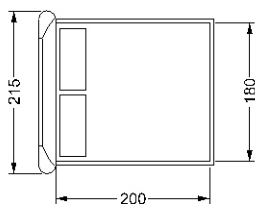

Letto con testiera sagomata e giroletto rivestiti in pelle. Bordino su testiera in pelle CAT. C in tinta o contrasto. Rete ortopedica non compresa.

Bed with shaped headboard and bed frame covered with leather. Piping on headboard in leather CAT.C, same or other colour. Orthopaedic slat not included.

Bett mit geschwungenem Kopfteil und Seiten aus Leder. Profil auf Kopfteil in Leder CAT.C. Lattenrost nicht inbegriffen.

Lit avec tête de lit profilée et entourage de lit avec revêtement cuir. Bord sur tête de lit en cuir CAT.C en teinte ou contraste. Sommier orthopédique non compris.

MISURE STANDARD/STANDARD SIZE/STANDARDGRÖSSEN/MESURES STANDARDS

Misure Materasso/esterne / Sizes mattress/total / Matratzenmasse/Aussenmasse / Mesures matelas/extérieures

mod.I 160x200 - mod.Q 153x203 / 195x230x180 h

Pelle / Leather / Leder / Cuir
CAT. C - NABUK
COLORATA - DUNE

2,21 200

mod.G 180x200 / 215x230x180 h

Pelle / Leather / Leder / Cuir
CAT. C - NABUK
COLORATA - DUNE

2,37 215

mod.K 200x200 - mod.AK 198x203 / 235x230x180 h

Pelle / Leather / Leder / Cuir
CAT. C - NABUK
COLORATA - DUNE

2,52 233

FINITURE OPZIONALI/OPTIONAL FINISHES/SONDER-AUSFÜHRUNGEN/FINITIONS EN OPTION

- Trapuntatura DIAMOND su testiera

DIAMOND quilting on the headboard / Steppung DIAMOND auf Kopfteil / capitonnage DIAMOND sur la tête de lit

OPTIONAL/OPTIONAL/OPTIONAL/EN OPTION

- Versione con contenitore e rete basculante

Version with storage unit and slat / Version mit Kasten und Lattenrost / Version avec conteneur et sommier basculant