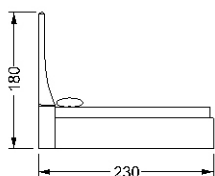

Letto con testiera sagomata e giroletto rivestiti in pelle. Bordino su testiera in pelle CAT. C in tinta o contrasto. Rete ortopedica non compresa.

Bed with shaped headboard and bed frame covered with leather. Piping on headboard in leather CAT.C, same or other colour. Orthopaedic slat not included.

Bett mit geschwungenem Kopfteil und Seiten aus Leder. Profil auf Kopfteil in Leder CAT.C. Lattenrost nicht inbegriffen.

Lit avec tête de lit profilée et entourage de lit avec revêtement cuir. Bord sur tête de lit en cuir CAT.C en teinte ou contraste. Sommier orthopédique non compris.

MISURE STANDARD/STANDARD SIZE/STANDARDGRÖSSEN/MESURES STANDARDS

Misure Materasso/esterne / Sizes mattress/total / Matratzenmasse/Aussenmasse / Mesures matelas/extérieures

mod.I 160x200 - mod.Q 153x203 / 195x230x180 h

Pelle / Leather / Leder / Cuir
CAT. C - NABUK
COLORATA - DUNE

2,21 200

mod.G 180x200 / 215x230x180 h

Pelle / Leather / Leder / Cuir
CAT. C - NABUK
COLORATA - DUNE

2,37 215

mod.K 200x200 - mod.AK 198x203 / 235x230x180 h

Pelle / Leather / Leder / Cuir
CAT. C - NABUK
COLORATA - DUNE

2,52 233

FINITURE OPZIONALI/OPTIONAL FINISHES/SONDER-AUSFÜHRUNGEN/FINITIONS EN OPTION

- Trapuntatura DIAMOND su testiera

DIAMOND quilting on the headboard / Steppung DIAMOND auf Kopfteil / capitonnage DIAMOND sur la tête de lit

OPTIONAL/OPTIONAL/OPTIONAL/EN OPTION

- Versione con contenitore e rete basculante

Version with storage unit and slat / Version mit Kasten und Lattenrost / Version avec conteneur et sommier basculant