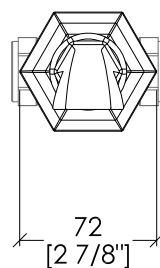

Devon&Devon

JUBILEE BLACK LEVER

design Paola Ciarmatori

22MM RACCORDO A STRINGERE
22MM COMPRESSION

22MM RACCORDO A STRINGERE
22MM COMPRESSION

ADNJ12047CR; ADNJ12147; ADNJ12247NK

- ▶ BOCCA D'EROGAZIONE SINGOLA A PARETE
- ▶ MATERIALE: ottone
- ▶ FINITURA: cromo, oro chiaro o nickel lucido
- ▶ TOLLERANZA: $\pm 2\%$
- ▶ DIMENSIONE IMBALLO: mm 230x180x100H
- ▶ PESO: 1.48 Kg

N.B. Tutte le misure sono in millimetri. Questo disegno è di proprietà Devon&Devon.
Non può essere riprodotto o trasmesso a terzi senza autorizzazione.

- ▶ SINGLE FLOW SPOUT, WALL MOUNTED
- ▶ MATERIAL: brass
- ▶ FINISH: chrome, light gold or polished nickel
- ▶ TOLERANCE: $\pm 2\%$
- ▶ PACKAGING SIZE: inch 9"x7 18"x3 7/8"H
- ▶ WEIGHT: 3.26 Lbs

N.B. All measurements are in millimetres. This drawing is property of Devon&Devon.
It may not be reproduced or transmitted to third parties without authorization.