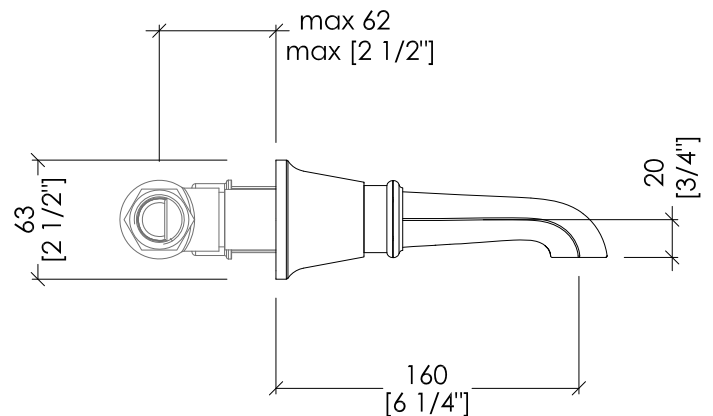

Devon&Devon

JUBILEE BLACK LEVER

design Paola Ciarmatori

22MM RACCORDO A STRINGERE
22MM COMPRESSION

22MM RACCORDO A STRINGERE
22MM COMPRESSION

ADNJ12047CR; ADNJ12147; ADNJ12247NK

- ▶ BOCCA D'EROGAZIONE SINGOLA A PARETE
- ▶ MATERIALE: ottone
- ▶ FINITURA: cromo, oro chiaro o nickel lucido
- ▶ TOLLERANZA: $\pm 2\%$
- ▶ DIMENSIONE IMBALLO: mm 230x180x100H
- ▶ PESO: 1.48 Kg

N.B. Tutte le misure sono in millimetri. Questo disegno è di proprietà Devon&Devon.
Non può essere riprodotto o trasmesso a terzi senza autorizzazione.

- ▶ SINGLE FLOW SPOUT, WALL MOUNTED
- ▶ MATERIAL: brass
- ▶ FINISH: chrome, light gold or polished nickel
- ▶ TOLERANCE: $\pm 2\%$
- ▶ PACKAGING SIZE: inch 9"x7 18"x3 7/8"H
- ▶ WEIGHT: 3.26 Lbs

N.B. All measurements are in millimetres. This drawing is property of Devon&Devon.
It may not be reproduced or transmitted to third parties without authorization.