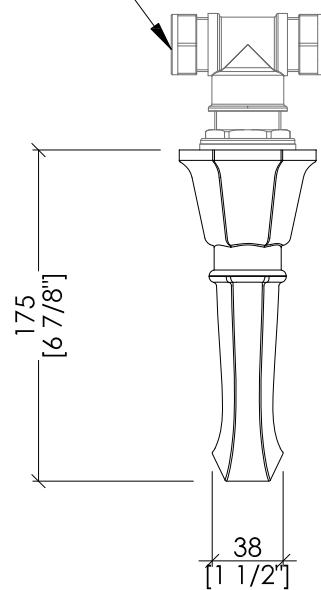

Devon&Devon

JUBILEE BLACK LEVER

design Paola Ciarmatori

22MM RACCORDO A STRINGERE
22MM COMPRESSION

22MM RACCORDO A STRINGERE
22MM COMPRESSION

ADNJ12047CR; ADNJ12147; ADNJ12247NK

- ▶ BOCCA D'EROGAZIONE SINGOLA A PARETE
- ▶ MATERIALE: ottone
- ▶ FINITURA: cromo, oro chiaro o nickel lucido
- ▶ TOLLERANZA: $\pm 2\%$
- ▶ DIMENSIONE IMBALLO: mm 230x180x100H
- ▶ PESO: 1.48 Kg

N.B. Tutte le misure sono in millimetri. Questo disegno è di proprietà Devon&Devon.
Non può essere riprodotto o trasmesso a terzi senza autorizzazione.

- ▶ SINGLE FLOW SPOUT, WALL MOUNTED
- ▶ MATERIAL: brass
- ▶ FINISH: chrome, light gold or polished nickel
- ▶ TOLERANCE: $\pm 2\%$
- ▶ PACKAGING SIZE: inch 9"x7 18"x3 7/8"H
- ▶ WEIGHT: 3.26 Lbs

N.B. All measurements are in millimetres. This drawing is property of Devon&Devon.
It may not be reproduced or transmitted to third parties without authorization.