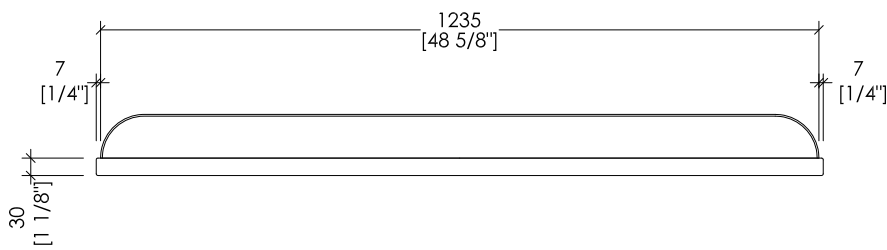

Devon&Devon

SUMMERTIME

design **Paola Ciarmatori**

► TOP IN MARMO

- IL MARMO NON È PROTETTO CON IMPREGNANTI.
- LE QUOTE RELATIVE AI FORI E DISTANZE DEI FORI SONO VALIDE SOLO PER RUBINETTERIE DEVON&DEVON.
- DIMENSIONI IMBALLO: mm .....H
- PESO: ... Kg

N.B. Tutte le misure sono in millimetri/pollici. Questo disegno è di proprietà Devon&Devon. Non può essere riprodotto o trasmesso a terzi senza autorizzazione.

► MARBLE TOP

- MARBLE DOES NOT HAVE A PROTECTED FINISH.
- THE RELATIVE DIMENSIONS AND DISTANCES BETWEEN TAP HOLES ARE VALID ONLY FOR DEVON&DEVON TAPS.
- PACKAGING SIZE: inch 53 1/2"x 11"x 31 7/8"H
- WEIGHT: 154 Lbs

N.B. All measurements are in millimetres/finch. This drawing is property of Devon&Devon. It may not be reproduced or transmitted to third parties without authorization.