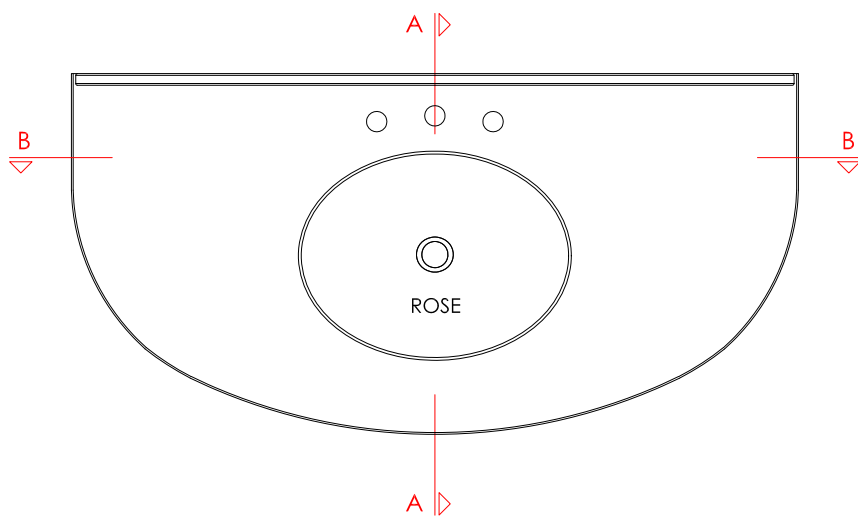

ROSE, BABYLON, BABYLON CERAMIC

► **DIMENSIONE IMBALLO:** mm H

► **PESO:** ... Kg

N.B. Tutte le misure sono in millimetri/pollici. Questo disegno è di proprietà Devon&Devon. Non può essere riprodotto o trasmesso a terzi senza autorizzazione.

► **UNDER COUNTERTOP BASINS COMPATIBLE:**

ROSE, BABYLON, BABYLON CERAMIC

► **PACKAGING SIZE:** inch 53 1/8"x 28 3/8"x 26"H

► **WEIGHT:** 146 Lbs

N.B. All measurements are in millimetres/inch. This drawing is property of Devon&Devon. It may not be reproduced or transmitted to third parties without authorization.

Devon&Devon

SUMMERTIME

INGOMBRO MASSIMO CON CASSETTO APERTO /
MAXIMUM DIMENSION WITH OPEN DRAWER:

- *** max = mm 940 / inch 37"
- ** max = mm 940 / inch 36 3/8"
- * max = mm 940 / inch 35 7/8"

► IMPORTANTE

N.B. Tutte le misure sono in millimetri/pollici. Questo disegno è di proprietà Devon&Devon. Non può essere riprodotto o trasmesso a terzi senza autorizzazione.

► MARBLE TOP

- MARBLE DOES NOT HAVE A PROTECTED FINISH.
- THE RELATIVE DIMENSIONS AND DISTANCES BETWEEN TAP HOLES ARE VALID ONLY FOR DEVON&DEVON TAPS.
- PACKAGING SIZE: inch 53 1/2"x 11"x 31 7/8"H
- WEIGHT: 154 Lbs