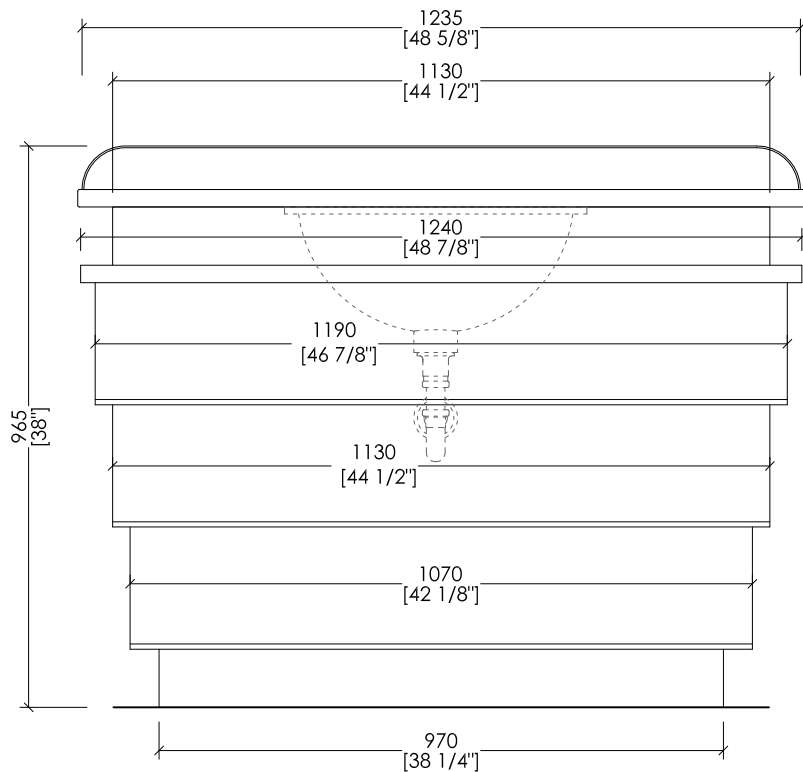

Devon&Devon

SUMMERTIME

design **Paola Ciarmatori**

► **IMPORTANTE**

PER IL CORRETTO MONTAGGIO DEL LAVABO SOTTOPIANO ROSE È NECESSARIO PREVEDERE:

- **PROLUNGA DEL SIFONE** (DDA325PRO; DDA325PRO; DDA325PRONK; DDA325PRONKSA; DDA325PROAR)

- **ASTA ORIZZONTALE PER PILETTA** (UTASROSECR; UTASROSE; UTASROSENK)

► **MOBILE:**

MATERIALE: legno laccato lucido

LACCATURA LUCIDA nei COLORI: deep black, pure white, cream, warm grey, blue violet, red, fango, prune o "Antiqued Aluminium leaf"

► **TOP IN MARMO:**

FINITURA: Granito Nero Assoluto, Nero Marquinha, Grigio Grafite, Bianco Carrara, Calacatta Borghini, Bianco Afyon, Botticino Fiorito, Crema Marfil

► **LAVABO SOTTO-PIANO COMPATIBILE:**

ROSE, BABYLON, BABYLON CERAMIC

► **DIMENSIONE IMBALLO:** mm .... H

► **PESO:** ... Kg

N.B. Tutte le misure sono in millimetri/pollici. Questo disegno è di proprietà Devon&Devon. Non può essere riprodotto o trasmesso a terzi senza autorizzazione.

► **IMPORTANT**

FOR A CORRECT INSTALLATION OF THE ROSE UNDER COUNTER BASIN IT'S NECESSARY TO ADD:

- **THE EXTENSION FOR TRAPS** (DDA325PRO; DDA325PRO; DDA325PRONK; DDA325PRONKSA; DDA325PROAR)

- **THE HORIZONTAL ROD FOR DRAIN OUTLET** (UTASROSECR; UTASROSE; UTASROSENK)

► **VANITY UNIT:**

MATERIAL: lacquered wood

HIGH GLOSS COLOURS: deep black, pure white, cream, warm grey, blue violet, red, fango, prune o "Antiqued Aluminium leaf"

► **MARBLE TOP:**

FINISH: Deep Black granite, Black Marquinha, Grey Graphite, White Carrara, Calacatta Borghini, White Afyon, Botticino Fiorito, Crema Marfil

► **UNDER COUNTERTOP BASINS COMPATIBLE:**

ROSE, BABYLON, BABYLON CERAMIC

► **PACKAGING SIZE:** inch 53 1/8"x 28 3/8"x 26"H

► **WEIGHT:** 146 Lbs

N.B. All measurements are in millimetres/inch. This drawing is property of Devon&Devon. It may not be reproduced or transmitted to third parties without authorization.