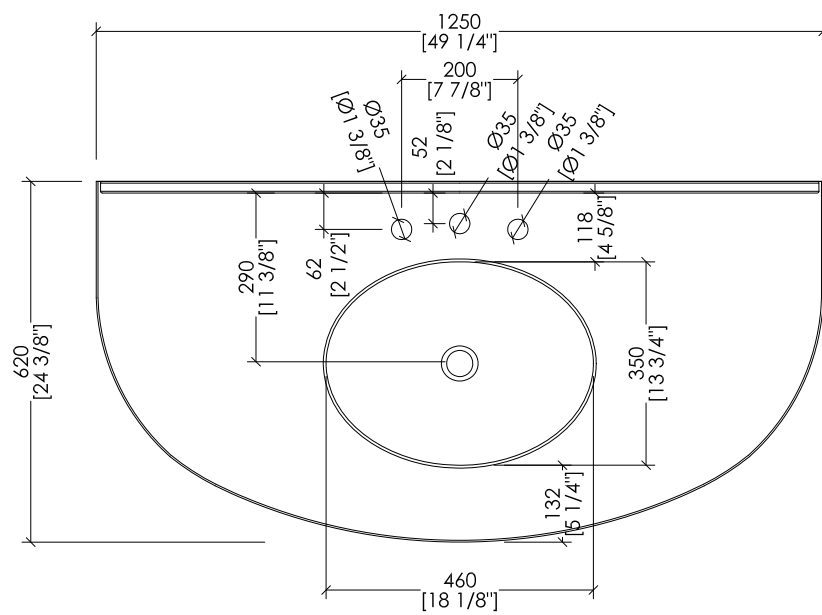

Devon&Devon

SUMMERTIME

design **Paola Ciarmatori**

► TOP IN MARMO

- IL MARMO NON È PROTETTO CON IMPREGNANTI.
- LE QUOTE RELATIVE AI FORI E DISTANZE DEI FORI SONO VALIDE SOLO PER RUBINETTERIE DEVON&DEVON.
- DIMENSIONI IMBALLO: mm .....H
- PESO: ... Kg

N.B. Tutte le misure sono in millimetri/pollici. Questo disegno è di proprietà Devon&Devon. Non può essere riprodotto o trasmesso a terzi senza autorizzazione.

► MARBLE TOP

- MARBLE DOES NOT HAVE A PROTECTED FINISH.
- THE RELATIVE DIMENSIONS AND DISTANCES BETWEEN TAP HOLES ARE VALID ONLY FOR DEVON&DEVON TAPS.
- PACKAGING SIZE: inch 53 1/2"x 11"x 31 7/8"H
- WEIGHT: 154 Lbs

N.B. All measurements are in millimetres/finch. This drawing is property of Devon&Devon. It may not be reproduced or transmitted to third parties without authorization.