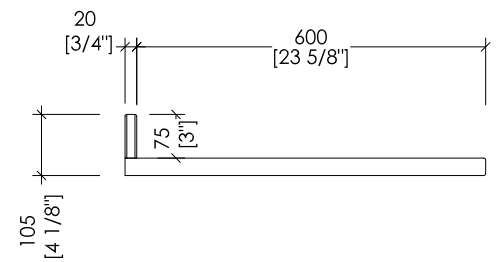

Devon&Devon

SUMMERTIME

design **Paola Ciarmatori**

► TOP IN MARMO

- IL MARMO NON È PROTETTO CON IMPREGNANTI.
- LE QUOTE RELATIVE AI FORI E DISTANZE DEI FORI SONO VALIDE SOLO PER RUBINETTERIE DEVON&DEVON.
- DIMENSIONI IMBALLO: mm .....H
- PESO: ... Kg

N.B. Tutte le misure sono in millimetri/pollici. Questo disegno è di proprietà Devon&Devon. Non può essere riprodotto o trasmesso a terzi senza autorizzazione.

► MARBLE TOP

- MARBLE DOES NOT HAVE A PROTECTED FINISH.
- THE RELATIVE DIMENSIONS AND DISTANCES BETWEEN TAP HOLES ARE VALID ONLY FOR DEVON&DEVON TAPS.
- PACKAGING SIZE: inch 53 1/2"x 11"x 31 7/8"H
- WEIGHT: 154 Lbs

N.B. All measurements are in millimetres/finch. This drawing is property of Devon&Devon. It may not be reproduced or transmitted to third parties without authorization.