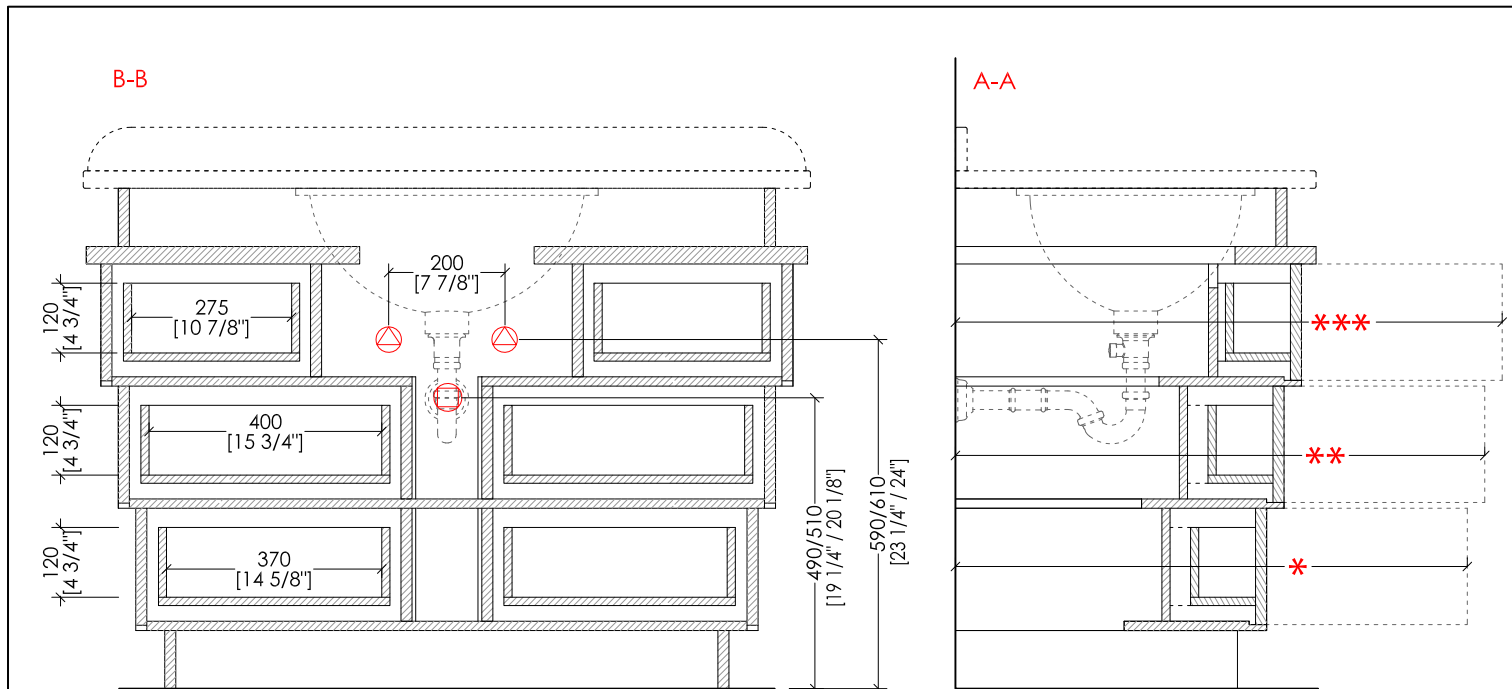

ROSE, BABYLON, BABYLON CERAMIC

► **DIMENSIONE IMBALLO:** mm H

► **PESO:** ... Kg

N.B. Tutte le misure sono in millimetri/pollici. Questo disegno è di proprietà Devon&Devon. Non può essere riprodotto o trasmesso a terzi senza autorizzazione.

► **UNDER COUNTERTOP BASINS COMPATIBLE:**

ROSE, BABYLON, BABYLON CERAMIC

► **PACKAGING SIZE:** inch 53 1/8"x 28 3/8"x 26"H

► **WEIGHT:** 146 Lbs

N.B. All measurements are in millimetres/inch. This drawing is property of Devon&Devon. It may not be reproduced or transmitted to third parties without authorization.

Devon&Devon

SUMMERTIME

INGOMBRO MASSIMO CON CASSETTO APERTO /
MAXIMUM DIMENSION WITH OPEN DRAWER:

- *** max = mm 940 / inch 37"
- ** max = mm 940 / inch 36 3/8"
- * max = mm 940 / inch 35 7/8"

► IMPORTANTE

► LAVABO SOTTO-PIANO COMPATIBILE:

ROSE, BABYLON, BABYLON CERAMIC

► DIMENSIONE IMBALLO: mm H

► PESO: ... Kg

N.B. Tutte le misure sono in millimetri/pollici. Questo disegno è di proprietà Devon&Devon. Non può essere riprodotto o trasmesso a terzi senza autorizzazione.