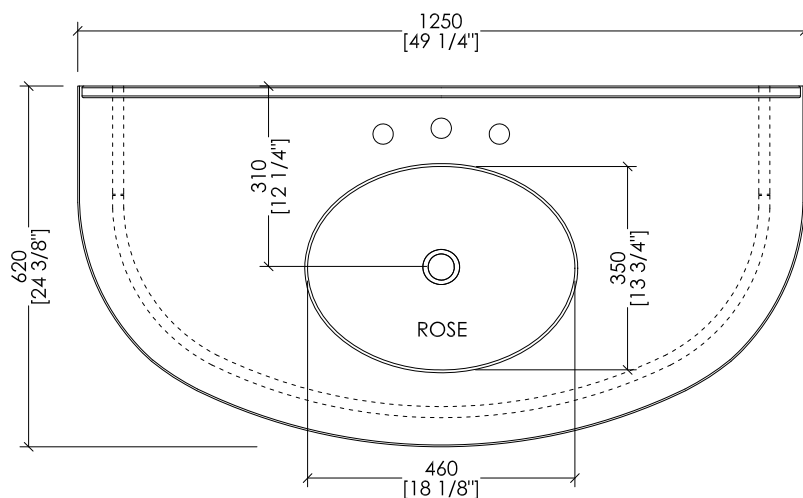

Devon&Devon

SUMMERTIME

design **Paola Ciarmatori**

► **IMPORTANTE**

PER IL CORRETTO MONTAGGIO DEL LAVABO SOTTOPIANO ROSE È NECESSARIO PREVEDERE:

- **PROLUNGA DEL SIFONE** (DDA325PRO; DDA325PRO; DDA325PRONK; DDA325PRONKSA; DDA325PROAR)

- **ASTA ORIZZONTALE PER PILETTA** (UTASROSECR; UTASROSE; UTASROSENK)

► **MOBILE:**

MATERIALE: legno laccato lucido

LACCATURA LUCIDA nei COLORI: deep black, pure white, cream, warm grey, blue violet, red, fango, prune o "Antiqued Aluminium leaf"

► **TOP IN MARMO:**

FINITURA: Granito Nero Assoluto, Nero Marquinha, Grigio Grafite, Bianco Carrara, Calacatta Borghini, Bianco Afyon, Botticino Fiorito, Crema Marfil

► **LAVABO SOTTO-PIANO COMPATIBILE:**

ROSE, BABYLON, BABYLON CERAMIC

► **DIMENSIONE IMBALLO:** mm .... H

► **PESO:** ... Kg

N.B. Tutte le misure sono in millimetri/pollici. Questo disegno è di proprietà Devon&Devon. Non può essere riprodotto o trasmesso a terzi senza autorizzazione.

► **IMPORTANT**

FOR A CORRECT INSTALLATION OF THE ROSE UNDER COUNTER BASIN IT'S NECESSARY TO ADD:

- **THE EXTENSION FOR TRAPS** (DDA325PRO; DDA325PRO; DDA325PRONK; DDA325PRONKSA; DDA325PROAR)

- **THE HORIZONTAL ROD FOR DRAIN OUTLET** (UTASROSECR; UTASROSE; UTASROSENK)

► **VANITY UNIT:**

MATERIAL: lacquered wood

HIGH GLOSS COLOURS: deep black, pure white, cream, warm grey, blue violet, red, fango, prune o "Antiqued Aluminium leaf"

► **MARBLE TOP:**

FINISH: Deep Black granite, Black Marquinha, Grey Graphite, White Carrara, Calacatta Borghini, White Afyon, Botticino Fiorito, Crema Marfil

► **UNDER COUNTERTOP BASINS COMPATIBLE:**

ROSE, BABYLON, BABYLON CERAMIC

► **PACKAGING SIZE:** inch 53 1/8"x 28 3/8"x 26"H

► **WEIGHT:** 146 Lbs

N.B. All measurements are in millimetres/inch. This drawing is property of Devon&Devon. It may not be reproduced or transmitted to third parties without authorization.