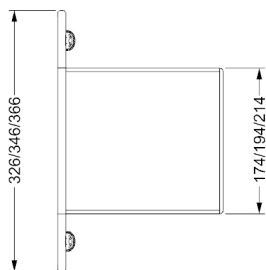

MISURE STANDARD/STANDARD SIZES/STANDARDGRÖSSEN/MESURES STANDARDS

Misure: Materasso/esterne / Sizes: mattress/total / Matratzenmasse/Aussenmasse / Mesures matelas/extérieures

mod.I 160x200 - mod.Q 153X203 / 326(174)x218x162h