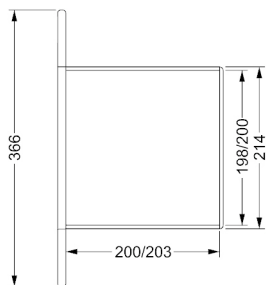

MISURE STANDARD/STANDARD SIZES/STANDARDGRÖSSEN/MESURES STANDARDS

Misure: Materasso/esterne / Sizes: mattress/total / Matratzenmasse/Aussenmasse / Mesures matelas/extérieures

mod.I 160x200 - mod.Q 153X203 / 326(174)x218x162h