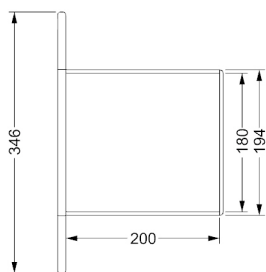

MISURE STANDARD/STANDARD SIZES/STANDARDGRÖSSEN/MESURES STANDARDS

Misure: Materasso/esterne / Sizes: mattress/total / Matratzenmasse/Aussenmasse / Mesures matelas/extérieures

mod.I 160x200 - mod.Q 153X203 / 326(174)x218x162h