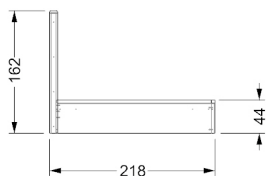

MISURE STANDARD/STANDARD SIZES/STANDARDGRÖSSEN/MESURES STANDARDS

Misure: Materasso/esterne / Sizes: mattress/total / Matratzenmasse/Aussenmasse / Mesures matelas/extérieures

mod.I 160x200 - mod.Q 153X203 / 326(174)x218x162h