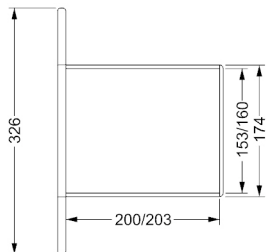

MISURE STANDARD/STANDARD SIZES/STANDARDGRÖSSEN/MESURES STANDARDS

Misure: Materasso/esterne / Sizes: mattress/total / Matratzenmasse/Aussenmasse / Mesures matelas/extérieures

mod.I 160x200 - mod.Q 153X203 / 326(174)x218x162h