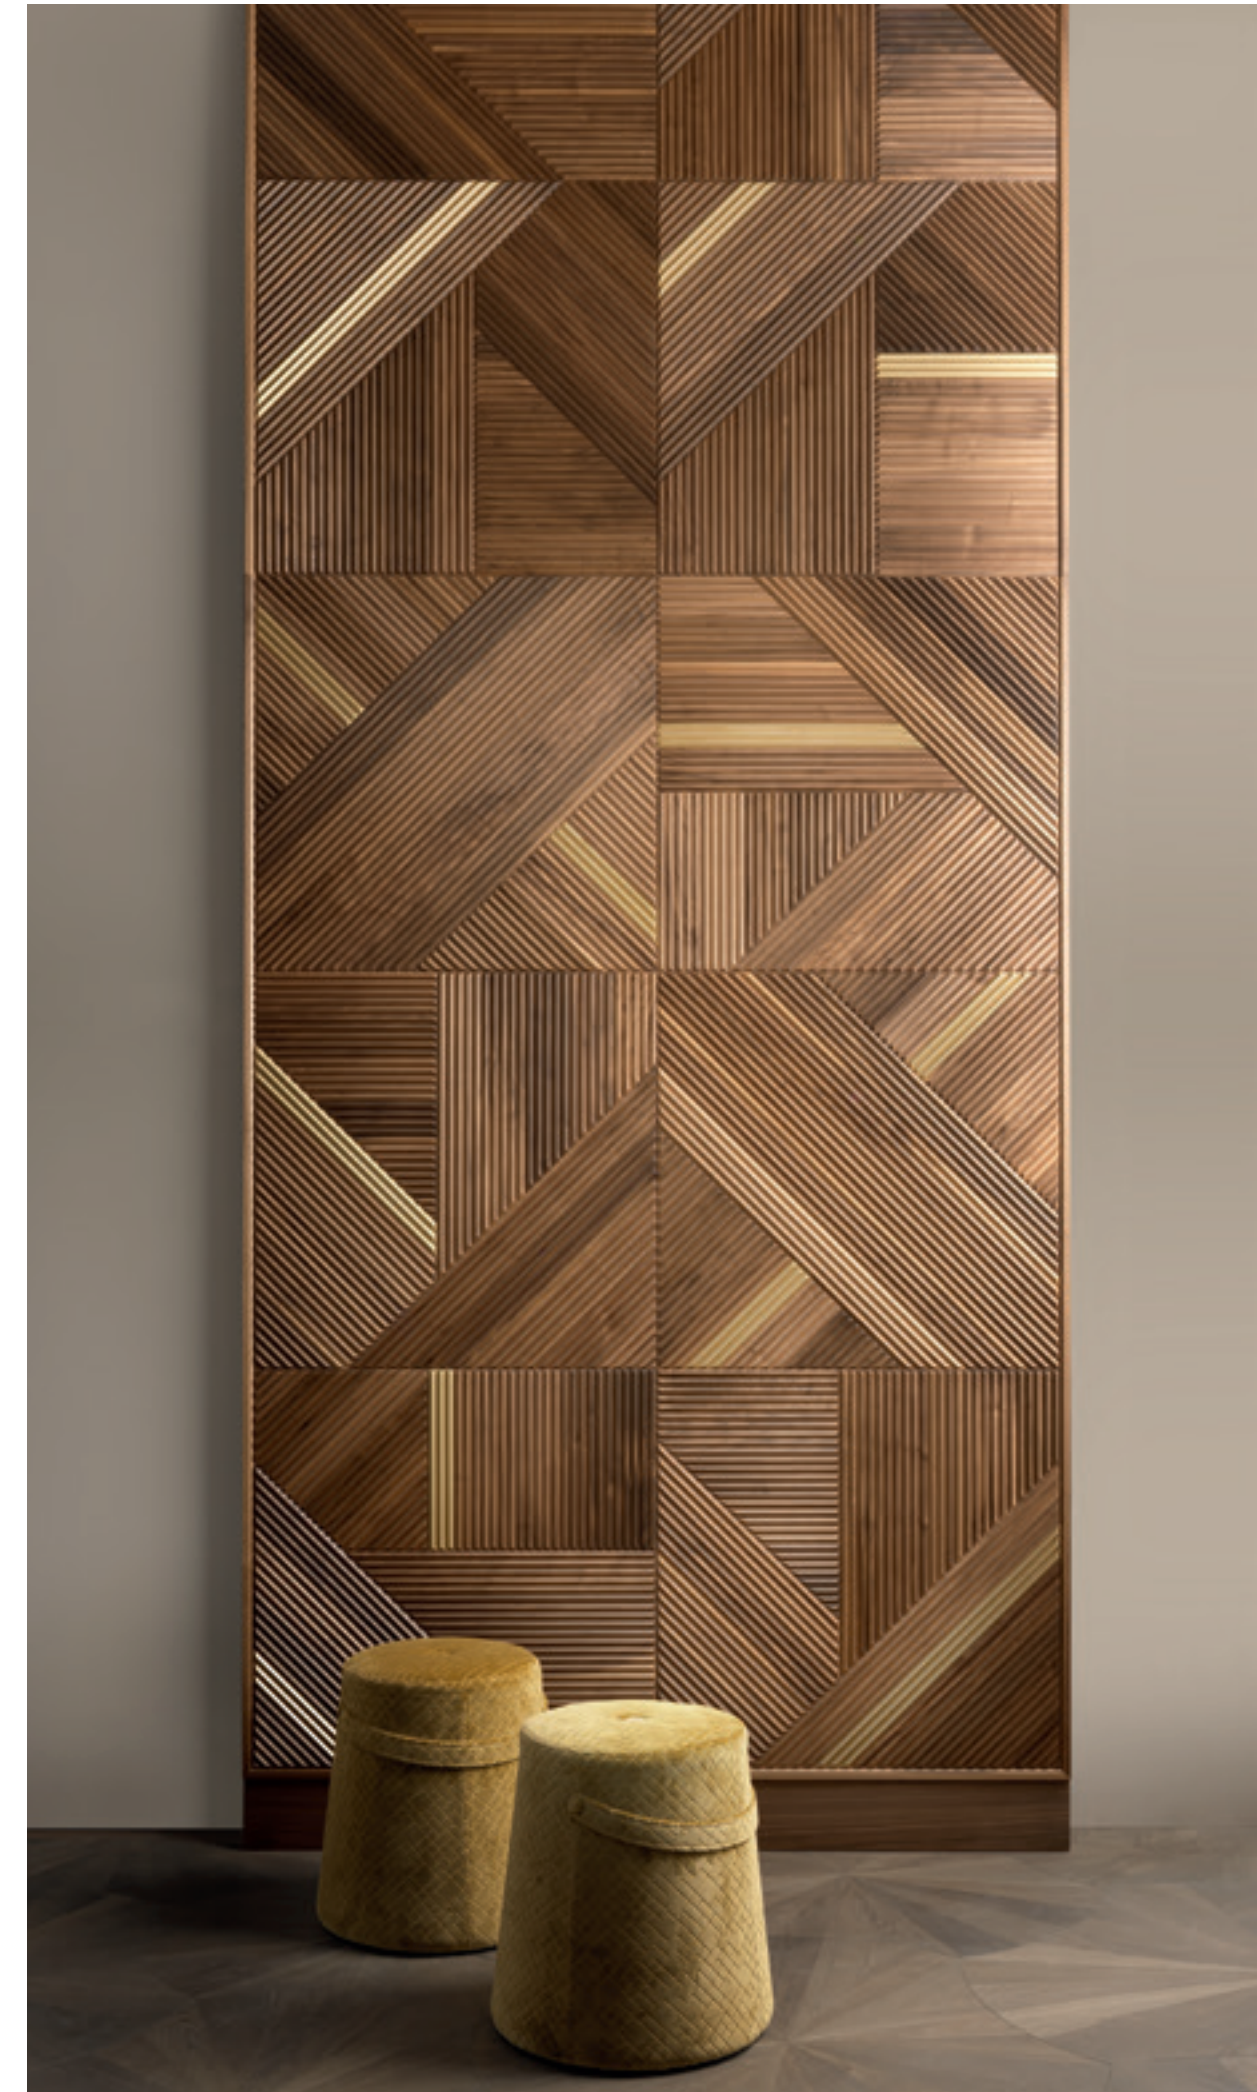

L411NS/M Credenza con piano in marmo / Sideboard with marble top cm 224x52x82h

L411N/M Credenza Frammenti con piano in marmo / Frammenti sideboard with marble top cm. 224x52x82h

Tribeca Boiserie - Noce Oliato - opt. Ottone Macchiato