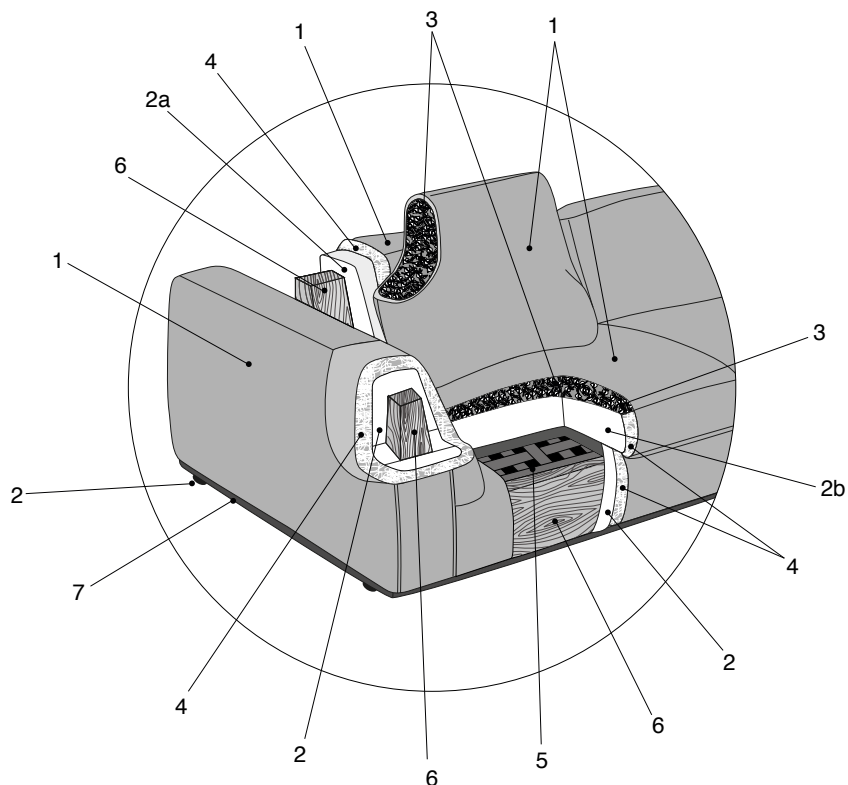

cierre

living in leather

olli/ divano
scheda prodotto

olli/ sofa
product details

composizione

- 1_rivestimento
- 2_imbottitura della struttura in poliuretano espanso a densità differenziata da 30 a 35 kg/m³
- 2a_imbottitura dello schienale in poliuretano espanso a densità AT35 e HT35
- 2b_imbottitura della seduta in poliuretano espanso a densità 40 kg/m³
- 3_imbottitura in piuma d'oca sterilizzata
- 4_imbottitura in falda acrilica
- 5_nastri elastici
- 6_struttura in multistrati di pioppo
- 7_basamento in ferro cromato
- 8_piedi in polimero neri

caracteristiques

- 1_revêtement
- 2_garnissage en mousse polyuréthane expansée avec densité différentes de 30 à 35 kg/m³ : 3 types différents de mousse
- 2a_garnissage du dossier en mousse polyuréthane expansée à densité : AT35 et HT35
- 2b_garnissage de l'assise en mousse polyuréthane expansée à densité de 40 kg/m³
- 3_garnissage en plumes d'oies stérilisés hypoallergéniques
- 4_garnissage en fibres acryliques
- 5_sangles élastiques
- 6_structure en multiplies de peuplier
- 7_base en métal chromé
- 8_pied en plastique noire