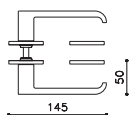

M221RB8B
M221RY8B