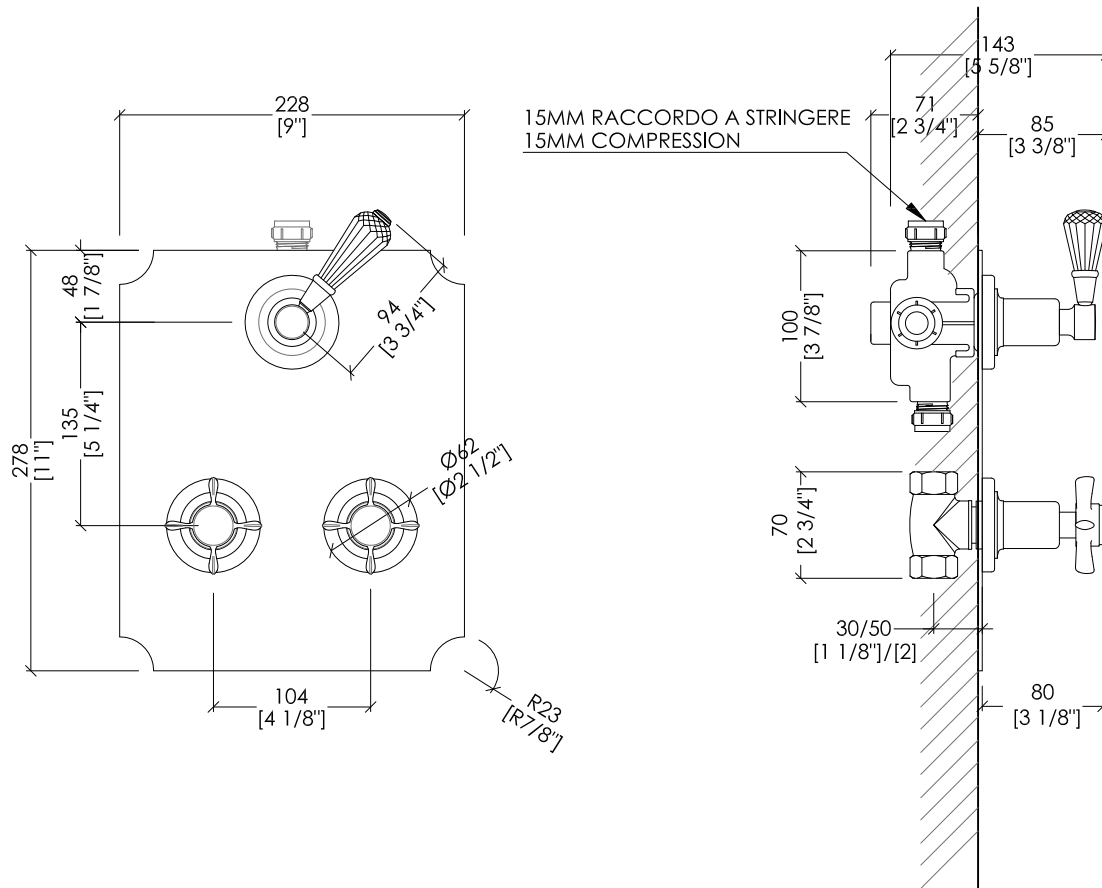

## ANTIQUE PRECIOUS LEVER

design Paola Ciarmatori

► DA ABBINARE CON BOCCA DI EROGAZIONE **AD11047** O SIMILI E SOFFIONE DOCCIA **AQ5120-AQ5910** O SIMILI.

► TO BE COMBINED WITH SPOUT **AD11047** OR SIMILAR AND SHOWER ROSE AND ARM **AQ5120-AQ5910** OR SIMILAR

DE348PLCR; DE348PL; DE348PLNK

- GRUPPO DOCCIA DA PARETE CON DEVIATORE
- MATERIALE: ottone e cristallo nero
- FINITURA: cromo; oro chiaro o nickel lucido
- TOLLERANZA:  $\pm 2\%$
- DIMENSIONE IMBALLO: mm 400x380x50 H+130x100x70 H (x4)  
+ 340x240x210 H
- PESO: 6.52 Kg

- SHOWER SET, WALL MOUNTED WITH DIVERTER
- MATERIAL: brass and black crystal
- FINISH: chrome, light gold or polished nickel
- TOLERANCE:  $\pm 2\%$
- PACKAGING SIZE: inch 15 3/4"x15"x2" H + inch 5 1/8"x3 7/8"x2 3/4" H (x4)  
+ inch 13 3/8"x9 1/2"x8 1/4" H
- WEIGHT: 14.33 Lbs

**N.B.** Tutte le misure sono in millimetri/pollici. Questo disegno è di proprietà Devon&Devon. Non può essere riprodotto o trasmesso a terzi senza autorizzazione.

**N.B.** All measurements are in millimetres/inch. This drawing is property of Devon&Devon. It may not be reproduced or transmitted to third parties without authorization.