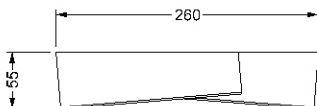

SLIDE BUFFET

DISEGNO GINO CAROLLO

mc kg

Buffet in legno laccato opaco o lucido, colori bianco, latte, fumo o nero beluga. Modulo inferiore con apertura a ribalta. Cassetto superiore con meccanismo scorrevole. Basamento in vetro.