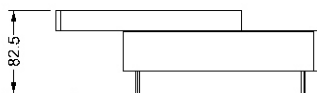

SLIDE BUFFET

DISEGNO GINO CAROLLO

mc kg

Buffet in legno laccato opaco o lucido, colori bianco, latte, fumo o nero beluga. Modulo inferiore con apertura a ribalta. Cassetto superiore con meccanismo scorrevole. Basamento in vetro.

Buffet in wood in matt or shiny lacquered finish bianco, latte, fumo or nero belug colour. Lower unit with folding opening. Upper drawer with a sliding mechanism. Base in glass.

Sideboard aus Holz matt oder glänzend lackiert Farbe: bianco, latte, fumo oder nero beluga. Untere Teil mit Klapptür. Obere Schublade verschiebbar. Sockel aus Glas.