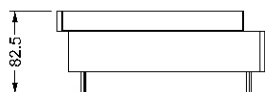

SLIDE BUFFET

DISEGNO GINO CAROLLO

mc kg

Buffet in legno laccato opaco o lucido, colori bianco, latte, fumo o nero beluga. Modulo inferiore con apertura a ribalta. Cassetto superiore con meccanismo scorrevole. Basamento in vetro.