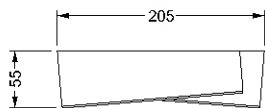

SLIDE BUFFET

DISEGNO GINO CAROLLO

mc kg

Buffet in legno laccato opaco o lucido, colori bianco, latte, fumo o nero beluga. Modulo inferiore con apertura a ribalta. Cassetto superiore con meccanismo scorrevole. Basamento in vetro.