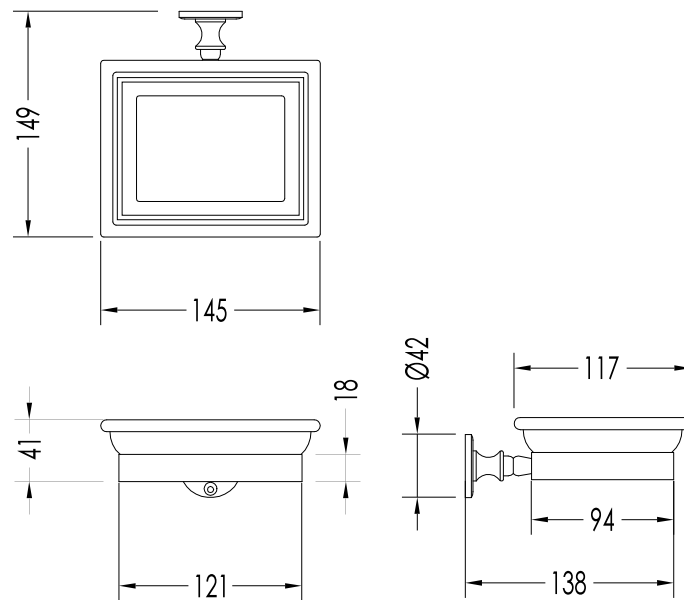

Devon&Devon

FIRST CLASS

DD33010CR; DD33010CRNE; DD33010OT; DD33010OTNE; DD33010NKS; DD33010NKNE

- ▶ PORTA SAPONE
- ▶ MATERIALE: ottone e ceramica
- ▶ FINITURA: cromo/bianca, cromo/nera, oro chiaro/bianca, oro chiaro/nera
nickel lucido/bianca; nickel lucido/nera
- ▶ TOLLERANZA: $\pm 2\%$

N.B. Tutte le misure sono in millimetri. Questo disegno è di proprietà Devon&Devon.
Non può essere riprodotto o trasmesso a terzi senza autorizzazione.

- ▶ SOAP DISH
- ▶ MATERIAL: brass and ceramic
- ▶ FINISH: chrome/white, chrome/black, light gold/white, light gold/black;
polished nickel/white; polished nickel/black
- ▶ TOLLERANCE: $\pm 2\%$

N.B. All measurements are in millimetres. This drawing is property of Devon&Devon.
It may not be reproduced or transmitted to third parties without authorization.