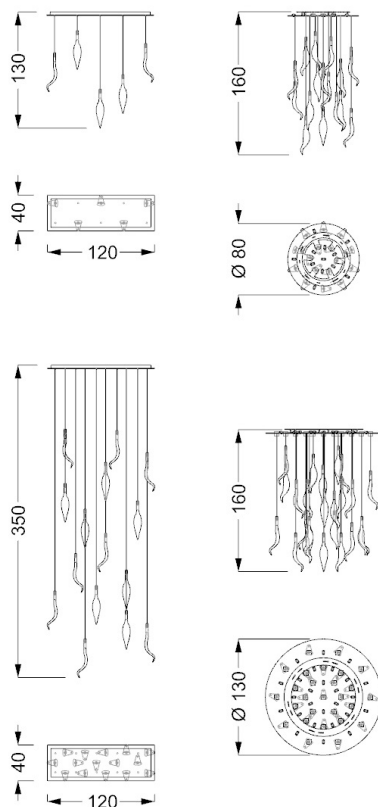

ALOE LAMPADARIO

DISEGNO RICCARDO LUCATELLO

mc kg

Lampadario con telaio in vetro a specchio con LED incassati (5W GU5.3 12V 2700K cad). Foglie pendenti in vetro di Murano trasparente con LED interno (2,5W G9 110-240V 2700K). Con cornice di tamponamento.

MISURE STANDARD/STANDARD SIZE/STANDARDGRÖSSEN/MESURES STANDARDS

5 foglie - 5 LED nel supporto / 5 leaves - 5 LED in support / 5 Blätter - 5 LED in der Platte / 5 feuilles - 5 LED sur support
120 x 40 x 130 h

15 foglie - 10 LED nel supporto / 15 leaves - 10 LED in support / 15 Blätter - 10 LED in der Platte / 15 feuilles - 10 LED sur support
120 x 40 x 350 h

16 foglie - 12 LED nel supporto / 16 leaves - 12 LED in support / 16 Blätter - 12 LED in der Platte / 16 feuilles - 12 LED sur support
Ø 80 x 160 h

MISURE STANDARD/STANDARD SIZE/STANDARDGRÖSSEN/MESURES STANDARDS

Ø 14 x 130 - 600 h. max

0,05

5

ILLUMINAZIONE
LIGHTING
LAMPEN
LAMPES